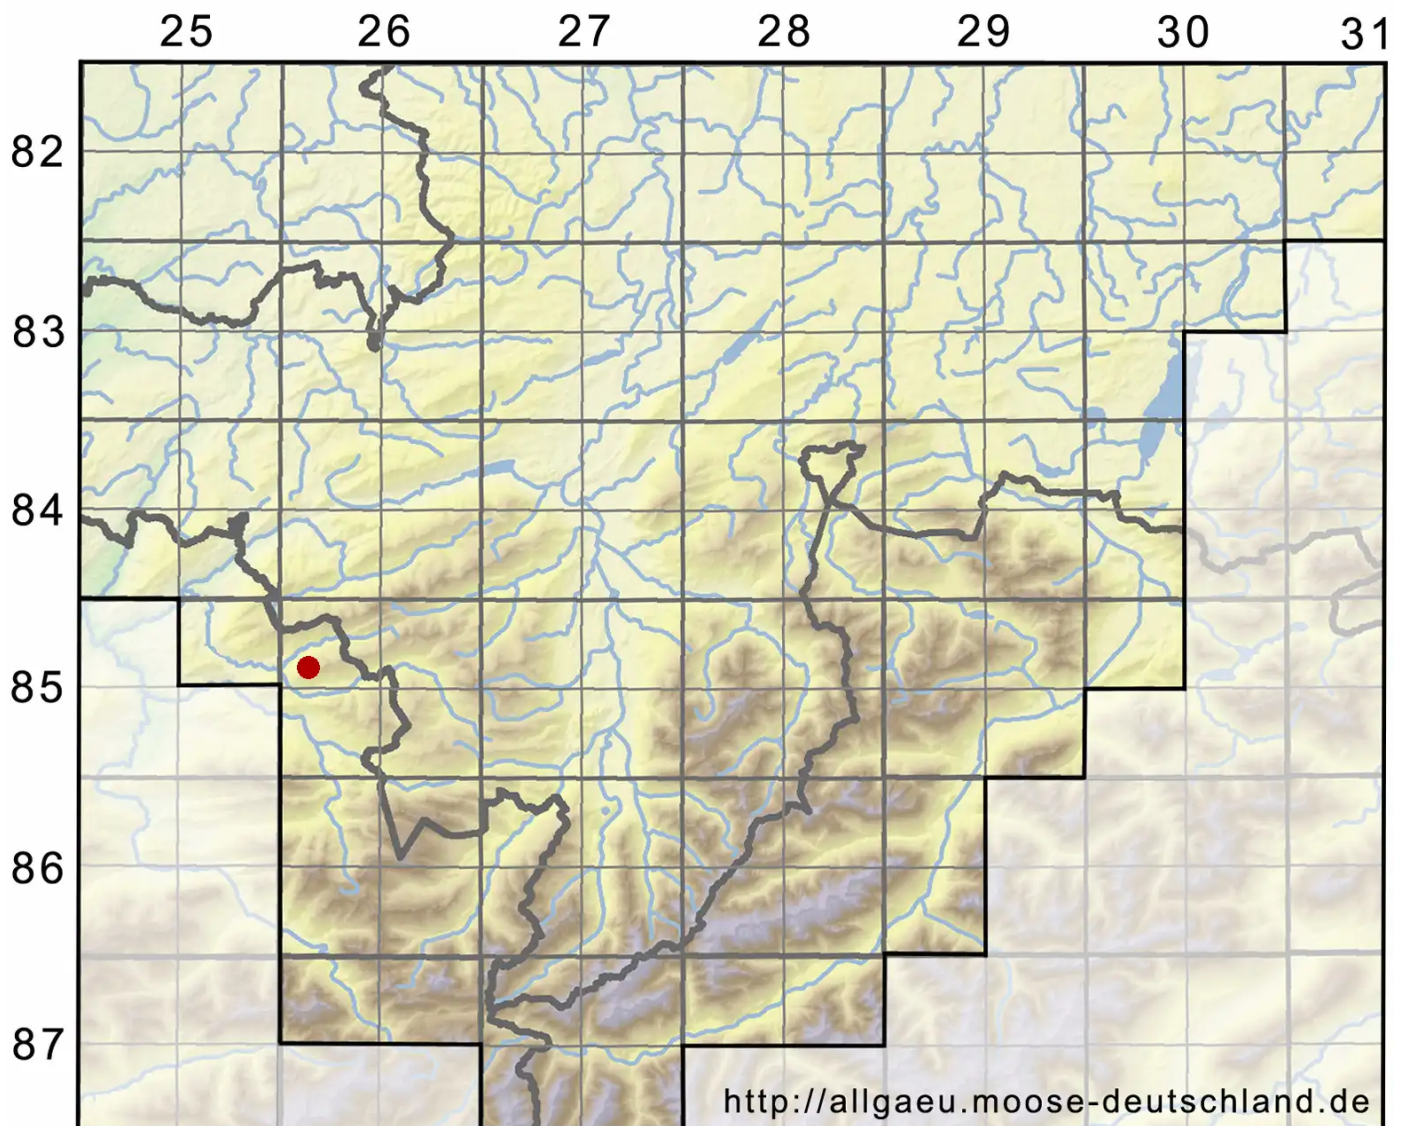

Rhynchostegiella teneriffae (Mont.) Dirkse & Bouman

Rauhstieliges Kleinschnabeldeckelmoos

Legende:

Symbole:

Ausgefülltes Symbol:
Zeitraum von 1980 bis heute (Aktuelle Angabe)

Leeres Symbol:
Zeitraum vor 1980 (Altangabe)

Quadrat: Herbarbeleg