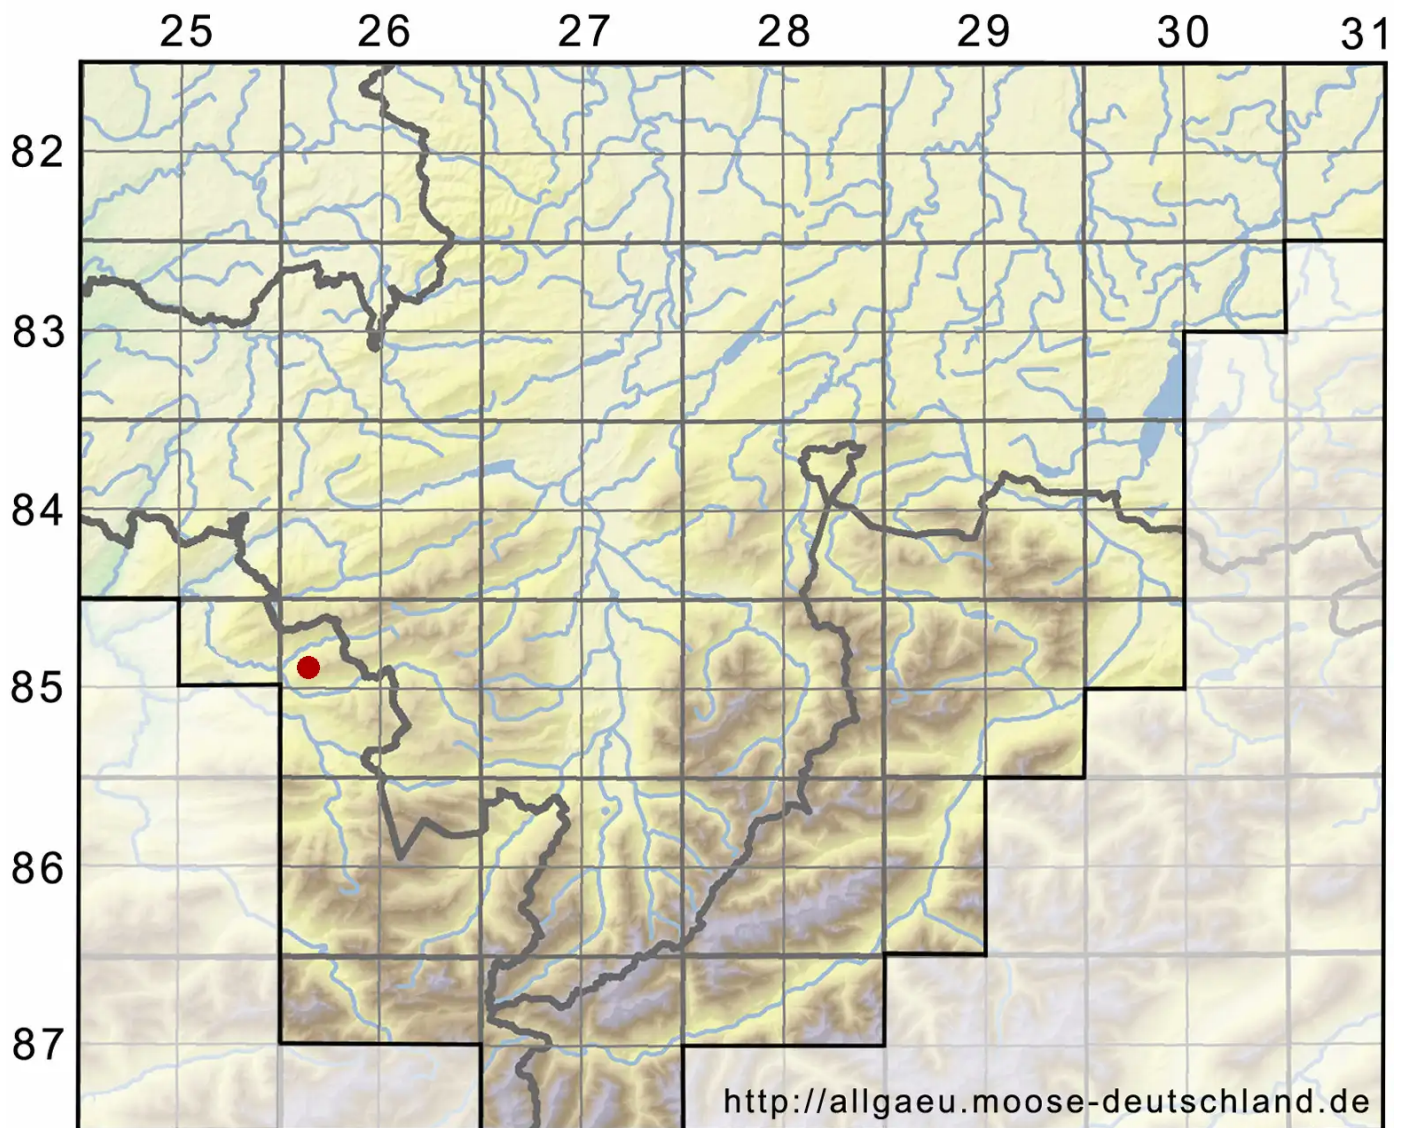

# Rhynchostegiella teneriffae (Mont.) Dirkse & Bouman

Rauhstieliges Kleinschnabeldeckelmoos

Legende:

**Symbole:**

Ausgefülltes Symbol:  
Zeitraum von 1980 bis heute (Aktuelle Angabe)

Leeres Symbol:  
Zeitraum vor 1980 (Altangabe)

Quadrat: Herbarbeleg