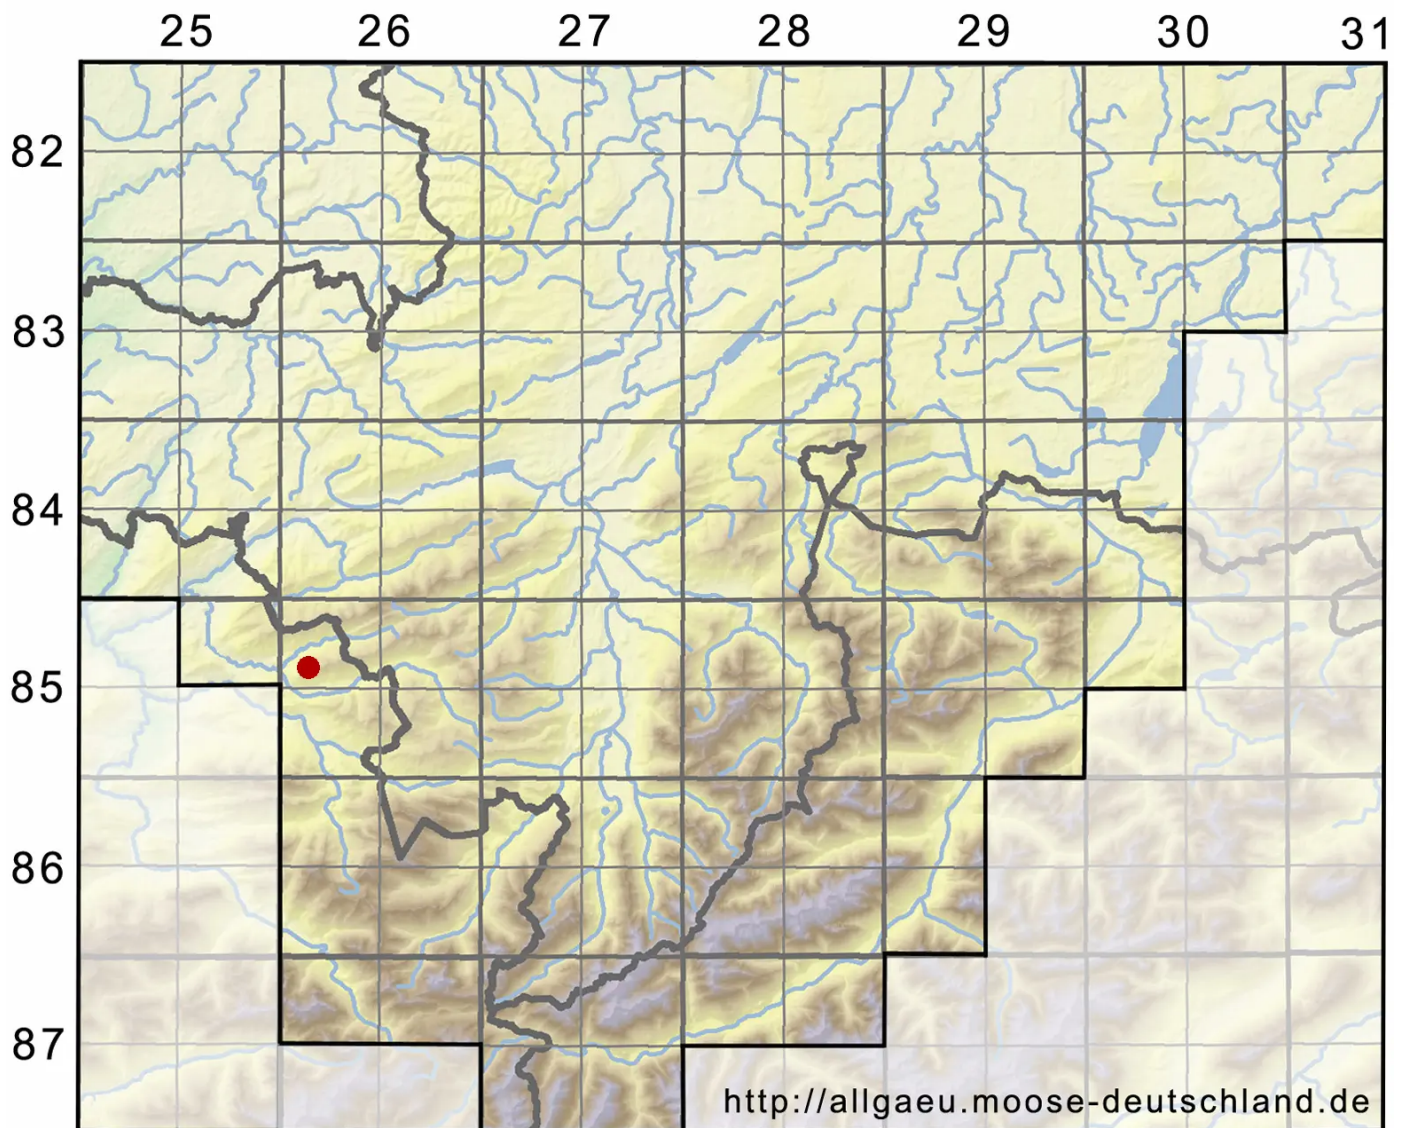

Rhynchostegiella teneriffae (Mont.) Dirkse & Bouman

Rauhstieliges Kleinschnabeldeckelmoos

Legende:

Symbole:

Ausgefülltes Symbol:
Zeitraum von 1980 bis heute (Aktuelle Angabe)

Leeres Symbol:
Zeitraum vor 1980 (Altangabe)

Quadrat: Herbarbeleg