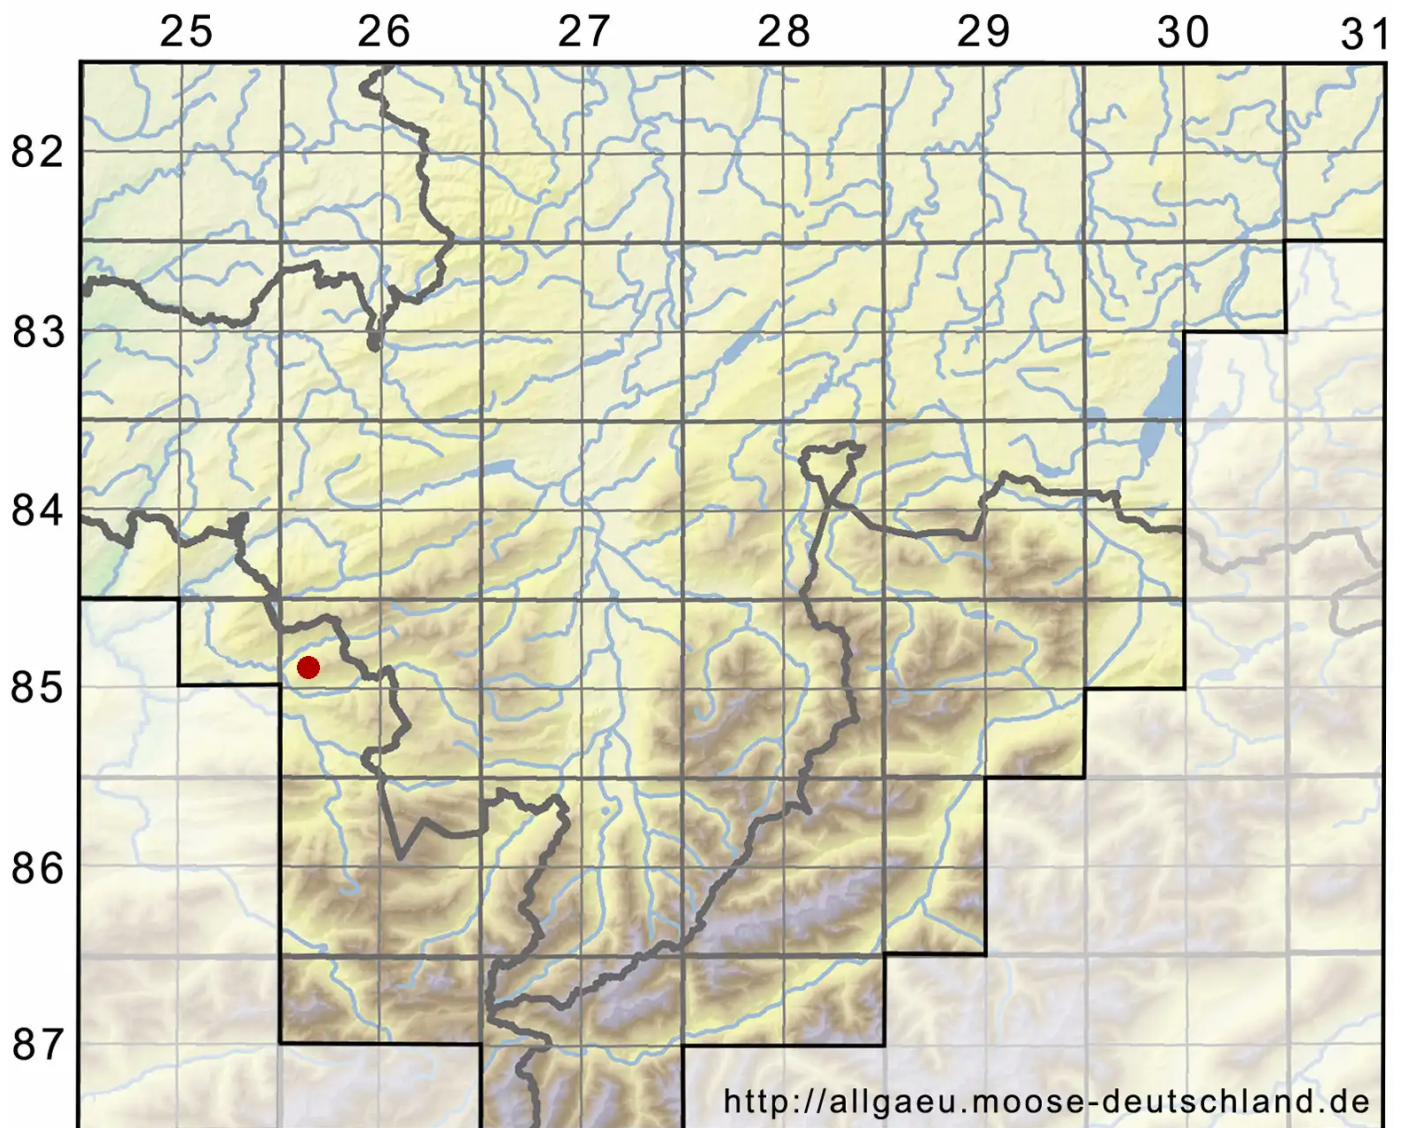

Rhynchostegiella teneriffae (Mont.) Dirkse & Bouman

Rauhstieliges Kleinschnabeldeckelmoos

Legende:

Symbole:

Ausgefülltes Symbol:
Zeitraum von 1980 bis heute (Aktuelle Angabe)

Leeres Symbol:
Zeitraum vor 1980 (Altangabe)

Quadrat: Herbarbeleg