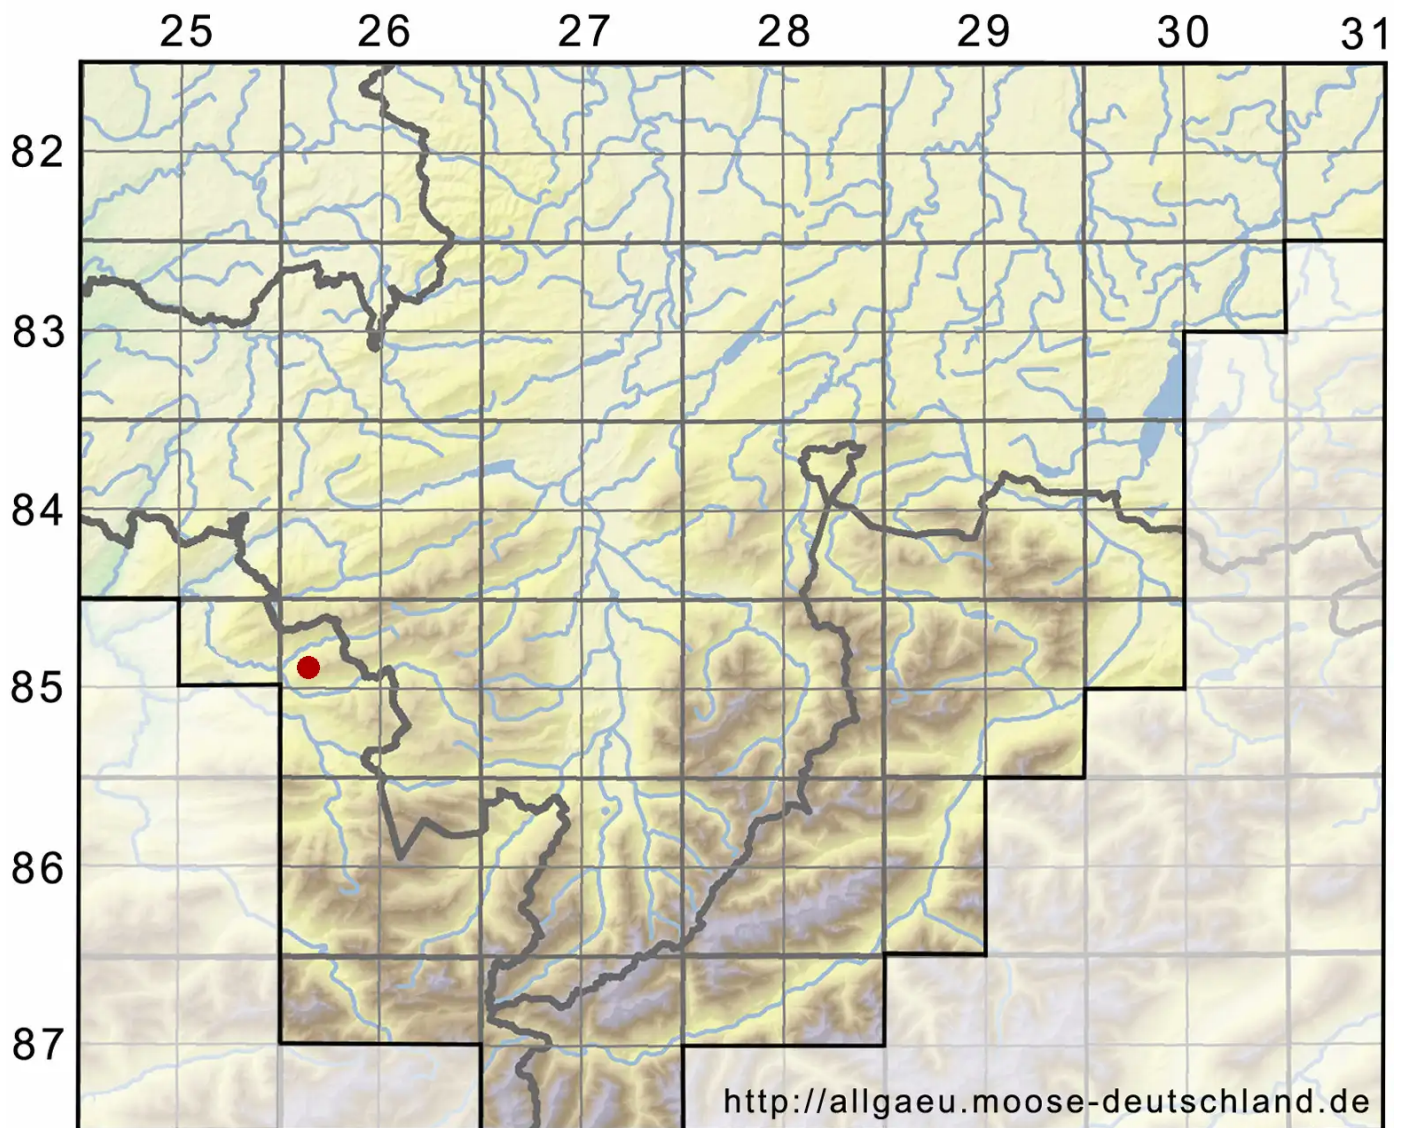

# Rhynchostegiella teneriffae (Mont.) Dirkse & Bouman

Rauhstieliges Kleinschnabeldeckelmoos

Legende:

**Symbole:**

Ausgefülltes Symbol:  
Zeitraum von 1980 bis heute (Aktuelle Angabe)

Leeres Symbol:  
Zeitraum vor 1980 (Altangabe)

Quadrat: Herbarbeleg