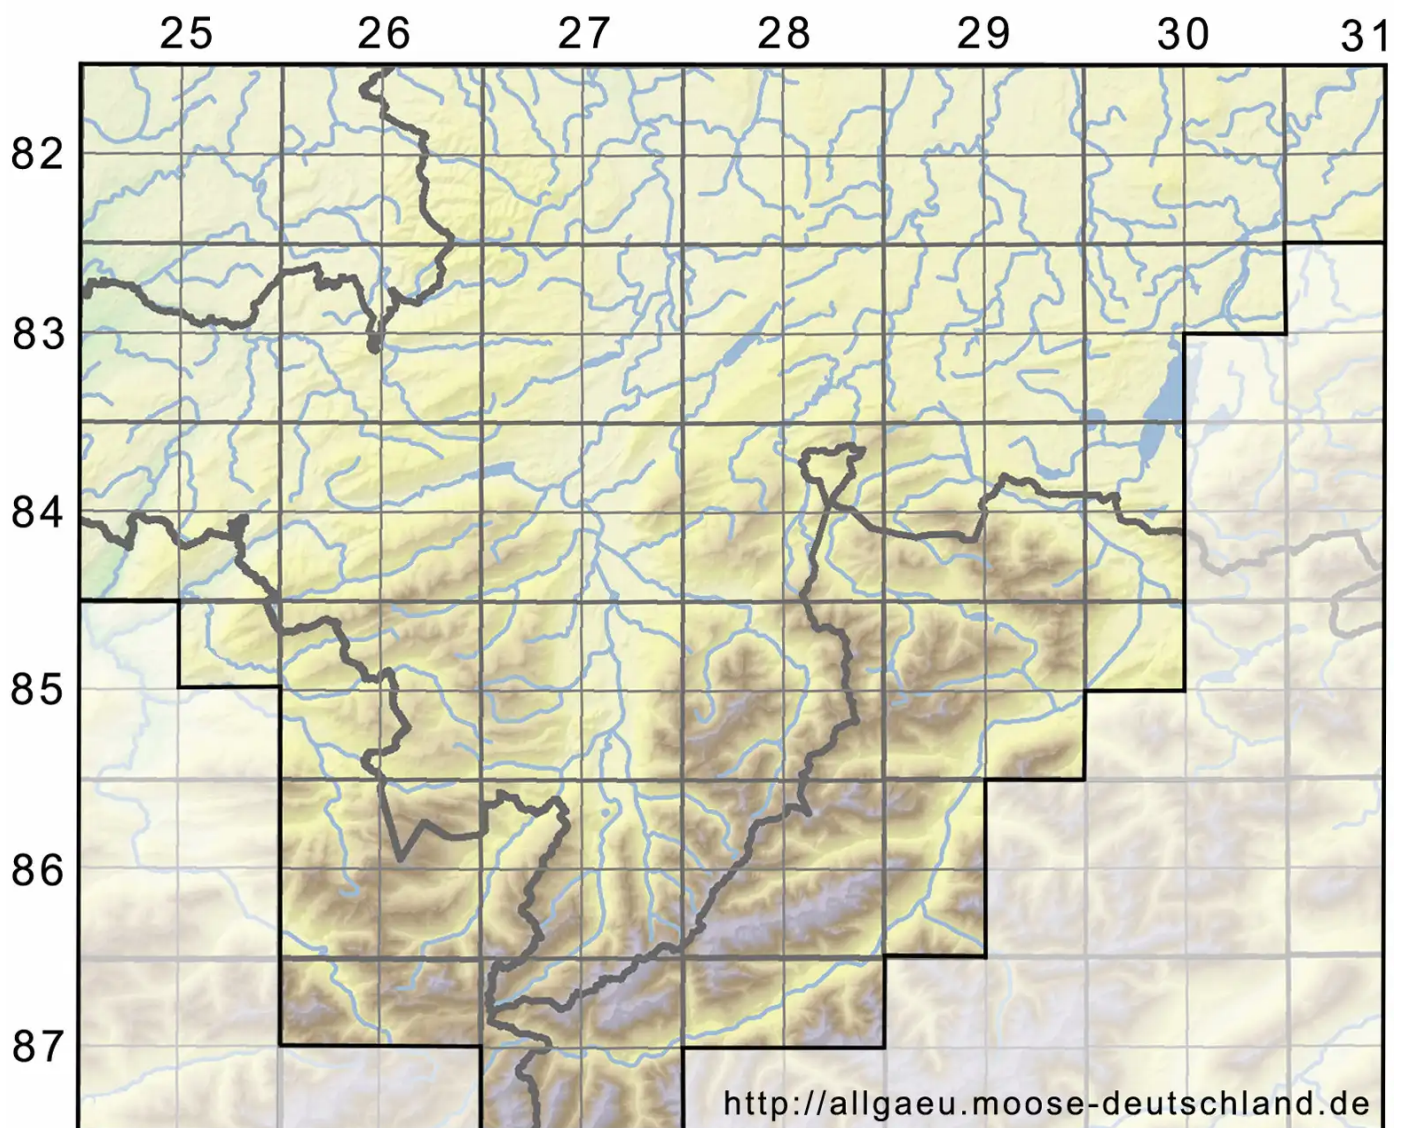

# **Microeurhynchium pumilum (Wilson) Ignatov & Vanderp.**

Niedriges Zwergschönschnabelmoos

Legende:

- Symbole:**
- Ausgefülltes Symbol:  
Zeitraum von 1980 bis heute (Aktuelle Angabe)
  - Leeres Symbol:  
Zeitraum vor 1980 (Altangabe)
  - Quadrat: Herbarbeleg