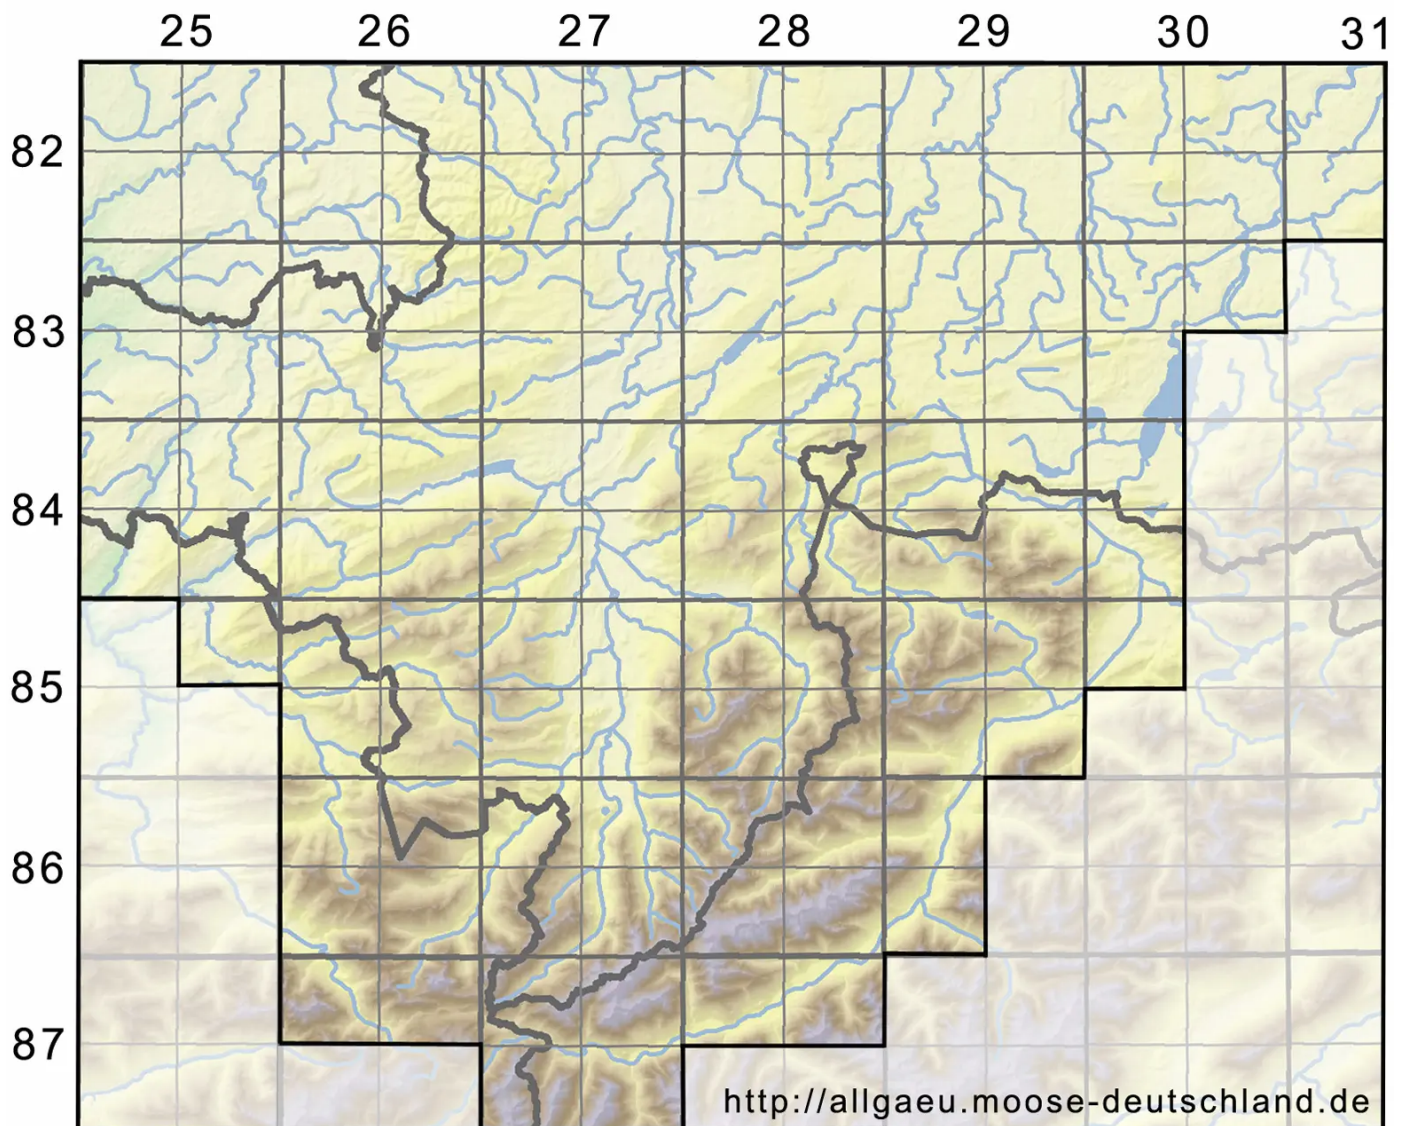

# *Microeurhynchium pumilum* (Wilson) Ignatov & Vanderp.

Niedriges Zwergschönschnabelmoos

Legende:

**Symbole:**

Ausgefülltes Symbol:  
Zeitraum von 1980 bis heute (Aktuelle Angabe)

Leeres Symbol:  
Zeitraum vor 1980 (Altangabe)

Quadrat: Herbarbeleg