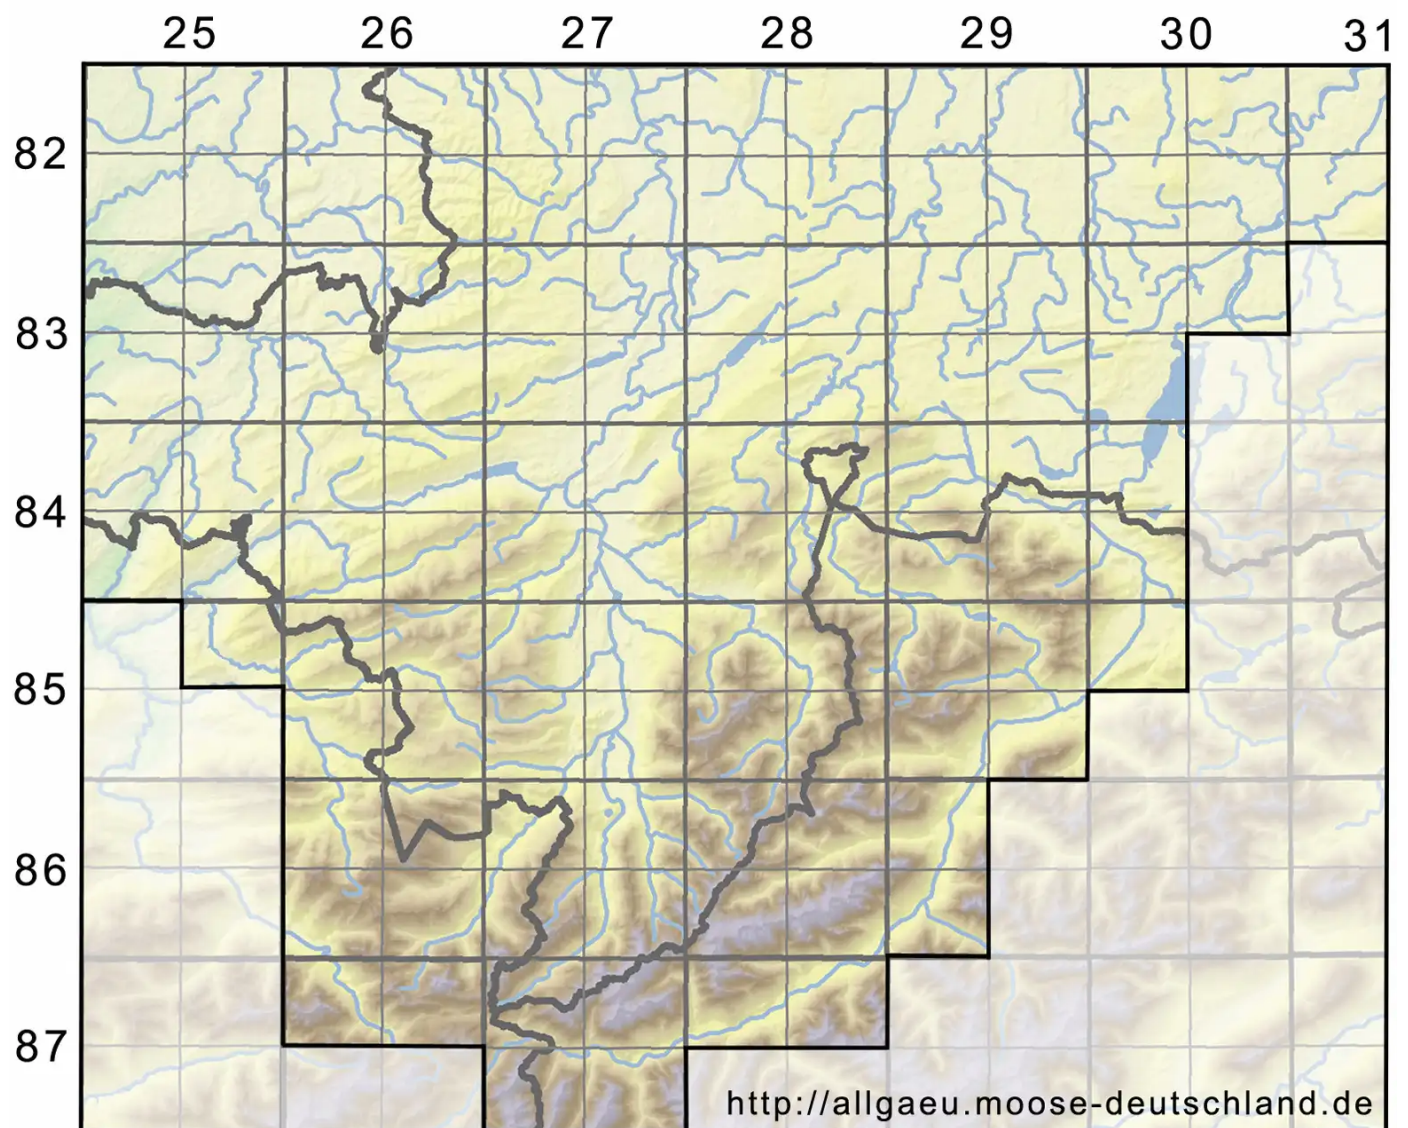

Rhynchostegiella litorea (De Not.) Limpr.

Küsten-Kleinschnabeldeckelmoos

Legende:

Symbole:

Ausgefülltes Symbol:
Zeitraum von 1980 bis heute (Aktuelle Angabe)

Leeres Symbol:
Zeitraum vor 1980 (Altangabe)

Quadrat: Herbarbeleg