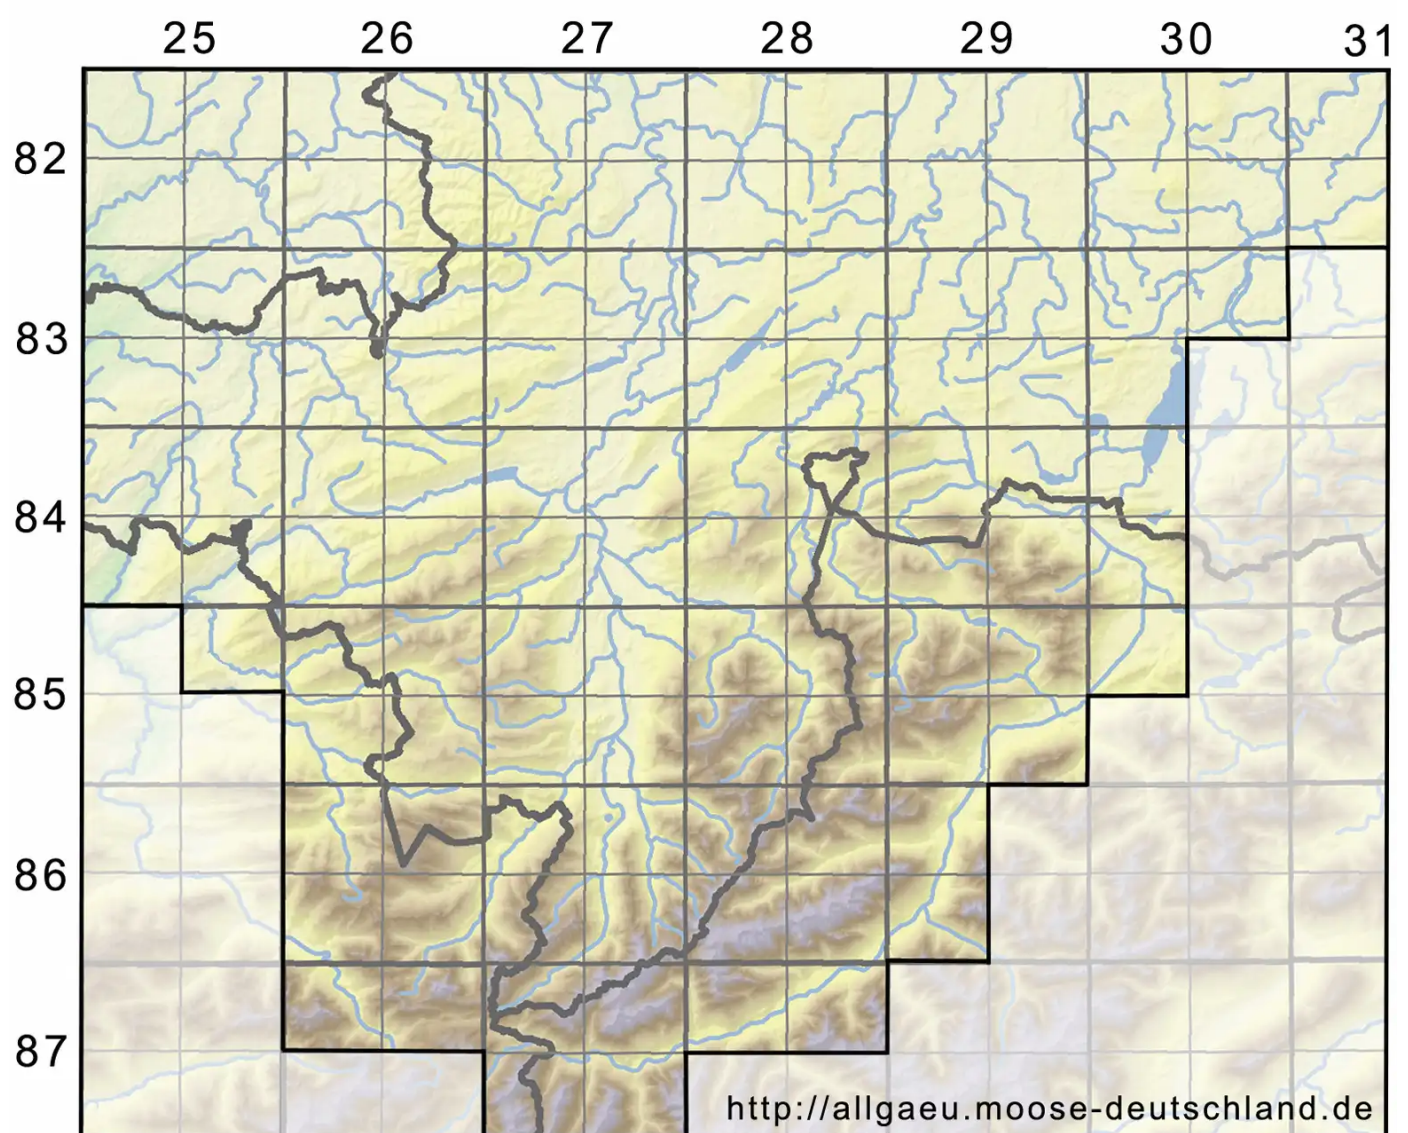

Rhynchostegiella curviseta (Brid.) Limpr.

Krummstieliges Kleinschnabeldeckelmoos

Legende:

Symbole:

Ausgefülltes Symbol:
Zeitraum von 1980 bis heute (Aktuelle Angabe)

Leeres Symbol:
Zeitraum vor 1980 (Altangabe)

Quadrat: Herbarbeleg