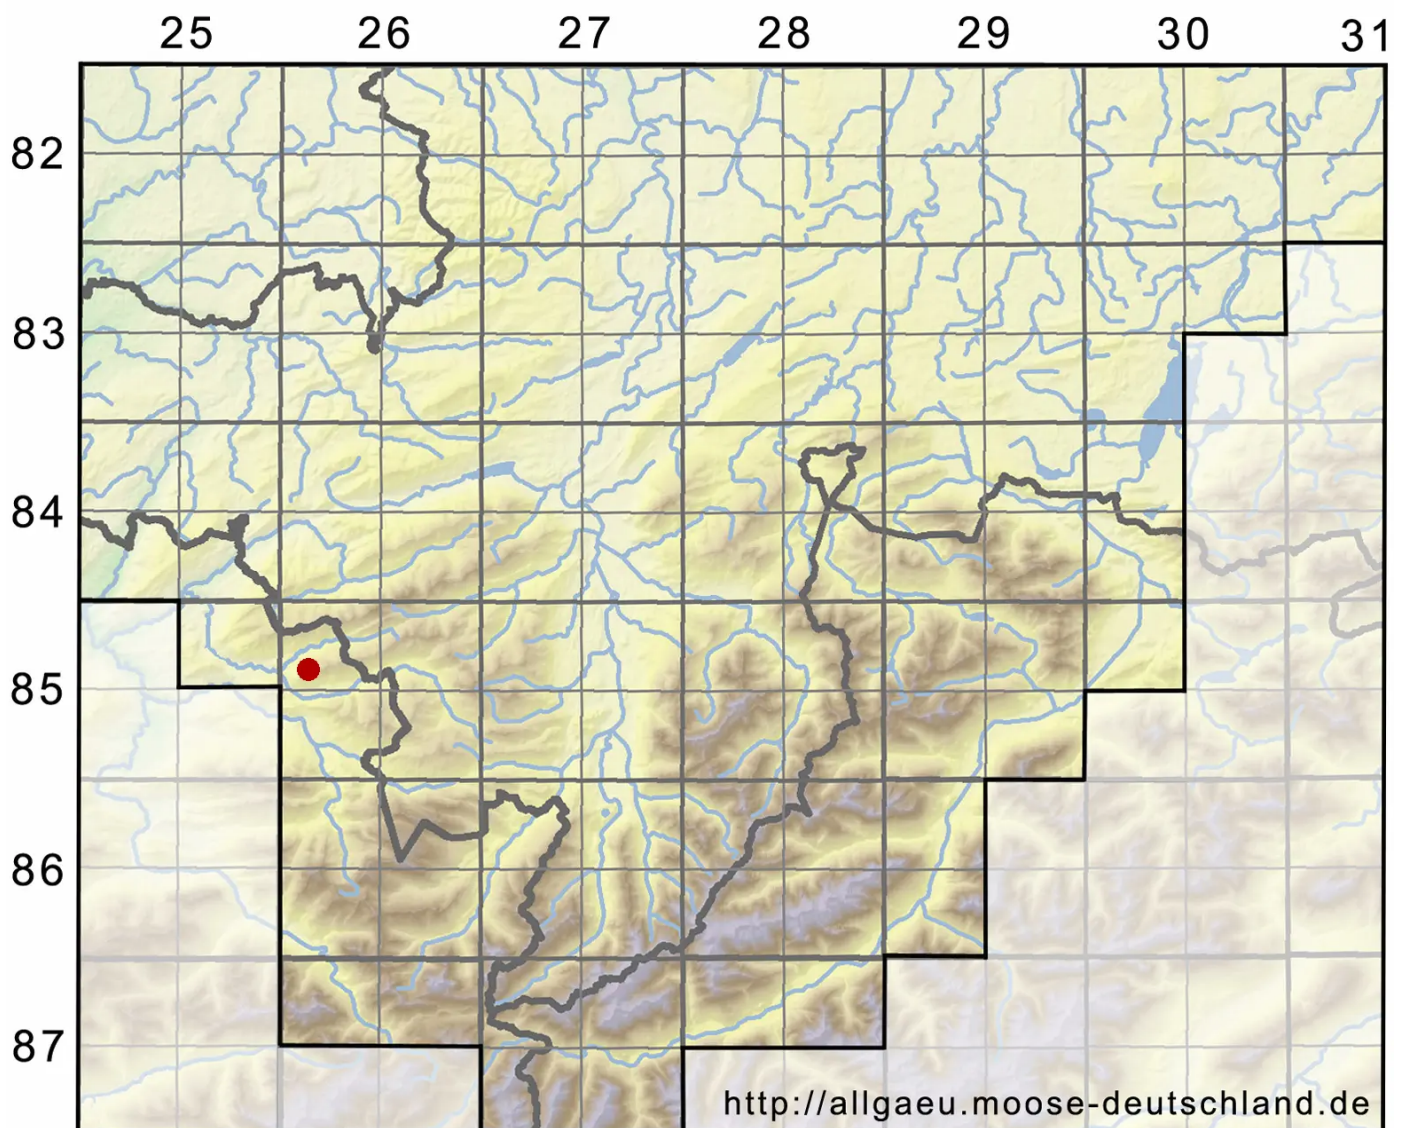

# Rhynchostegiella teneriffae (Mont.) Dirkse & Bouman

Rauhstieliges Kleinschnabeldeckelmoos

Legende:

**Symbole:**

Ausgefülltes Symbol:  
Zeitraum von 1980 bis heute (Aktuelle Angabe)

Leeres Symbol:  
Zeitraum vor 1980 (Altangabe)

Quadrat: Herbarbeleg