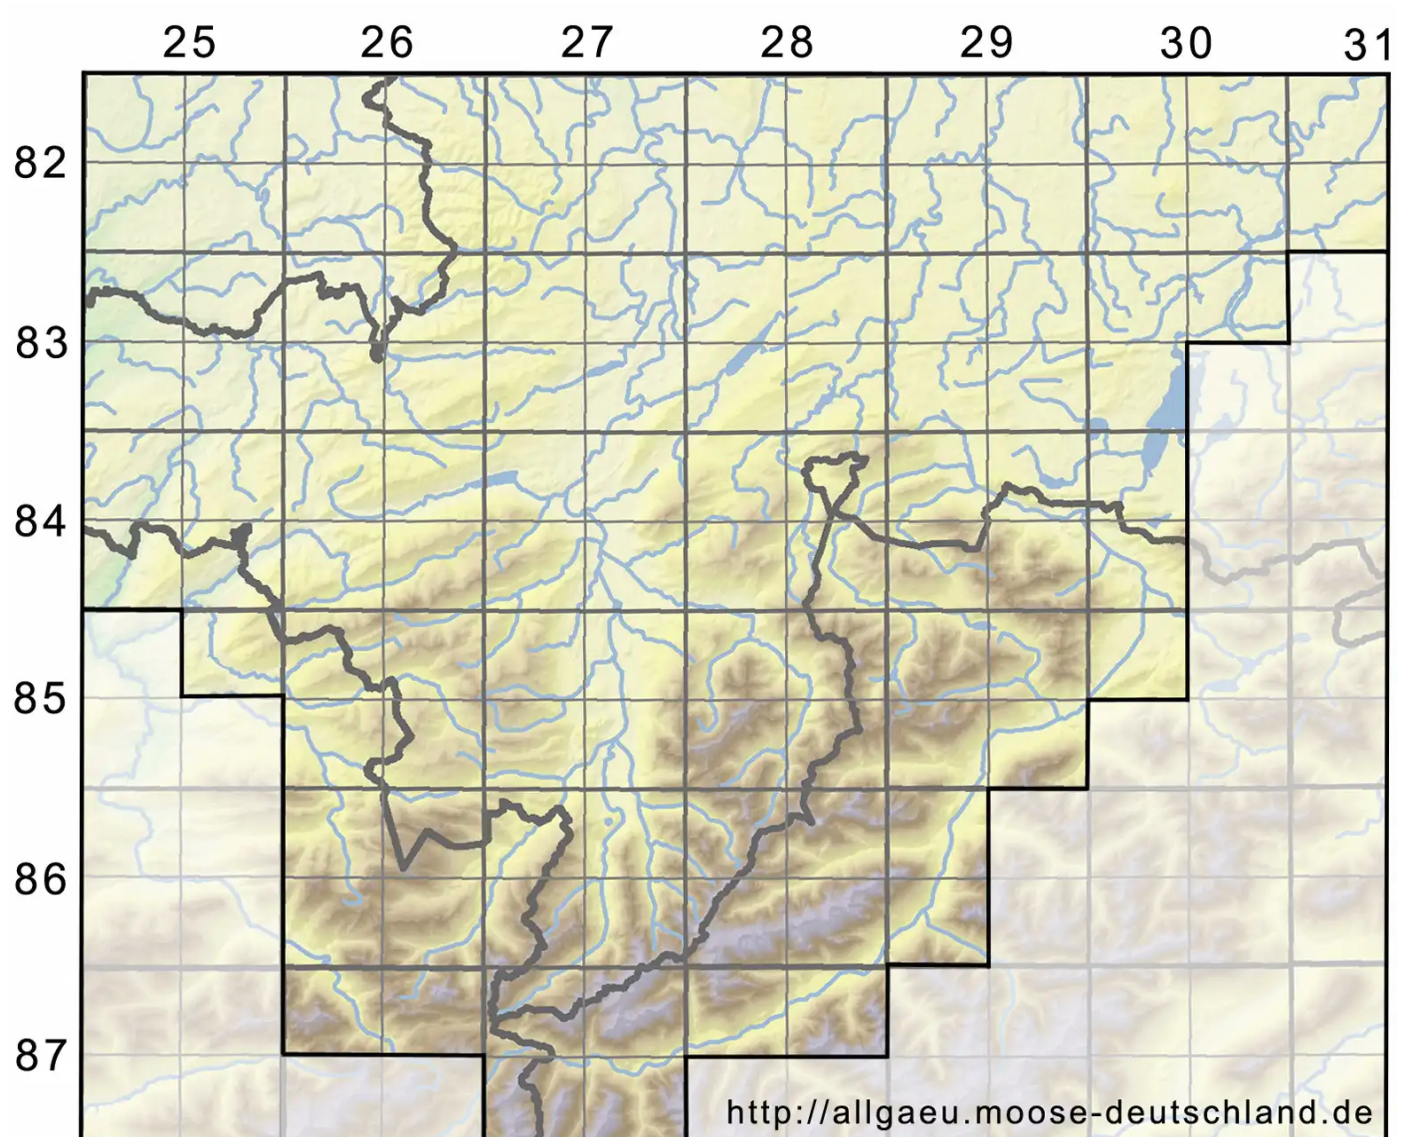

Rhynchostegiella curviseta (Brid.) Limpr.

Krummstieliges Kleinschnabeldeckelmoos

Legende:

Symbole:

Ausgefülltes Symbol:
Zeitraum von 1980 bis heute (Aktuelle Angabe)

Leeres Symbol:
Zeitraum vor 1980 (Altangabe)

Quadrat: Herbarbeleg