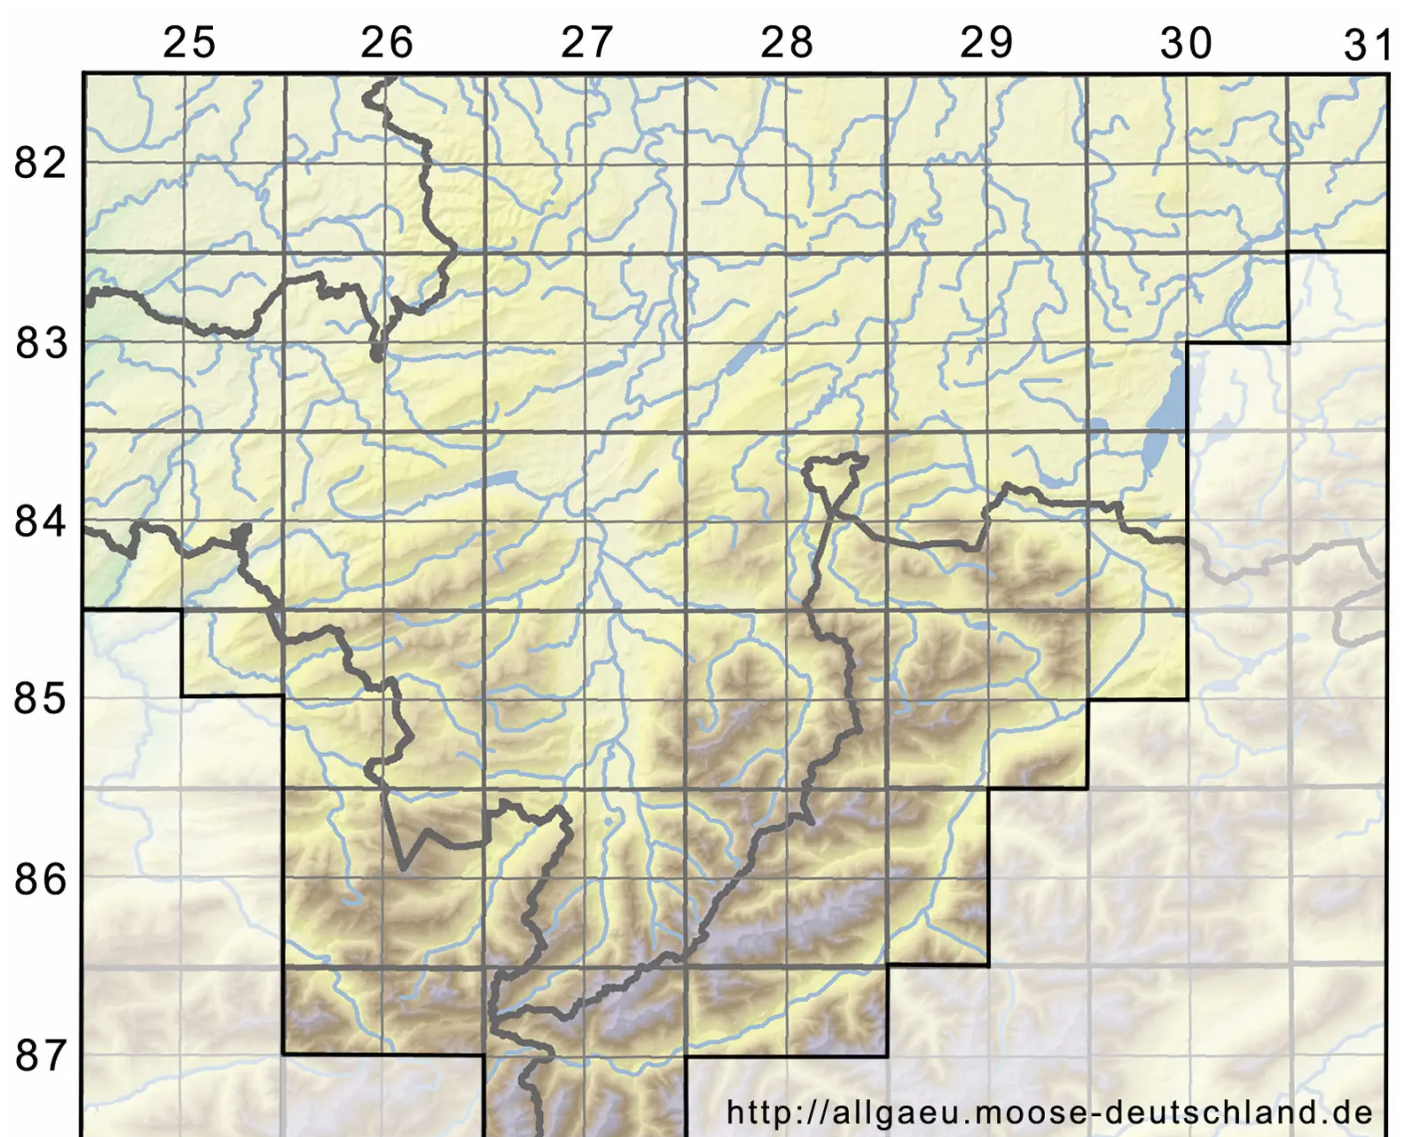

# Rhynchostegiella curviseta (Brid.) Limpr.

Krummstieliges Kleinschnabeldeckelmoos

Legende:

**Symbole:**

Ausgefülltes Symbol:  
Zeitraum von 1980 bis heute (Aktuelle Angabe)

Leeres Symbol:  
Zeitraum vor 1980 (Altangabe)

Quadrat: Herbarbeleg