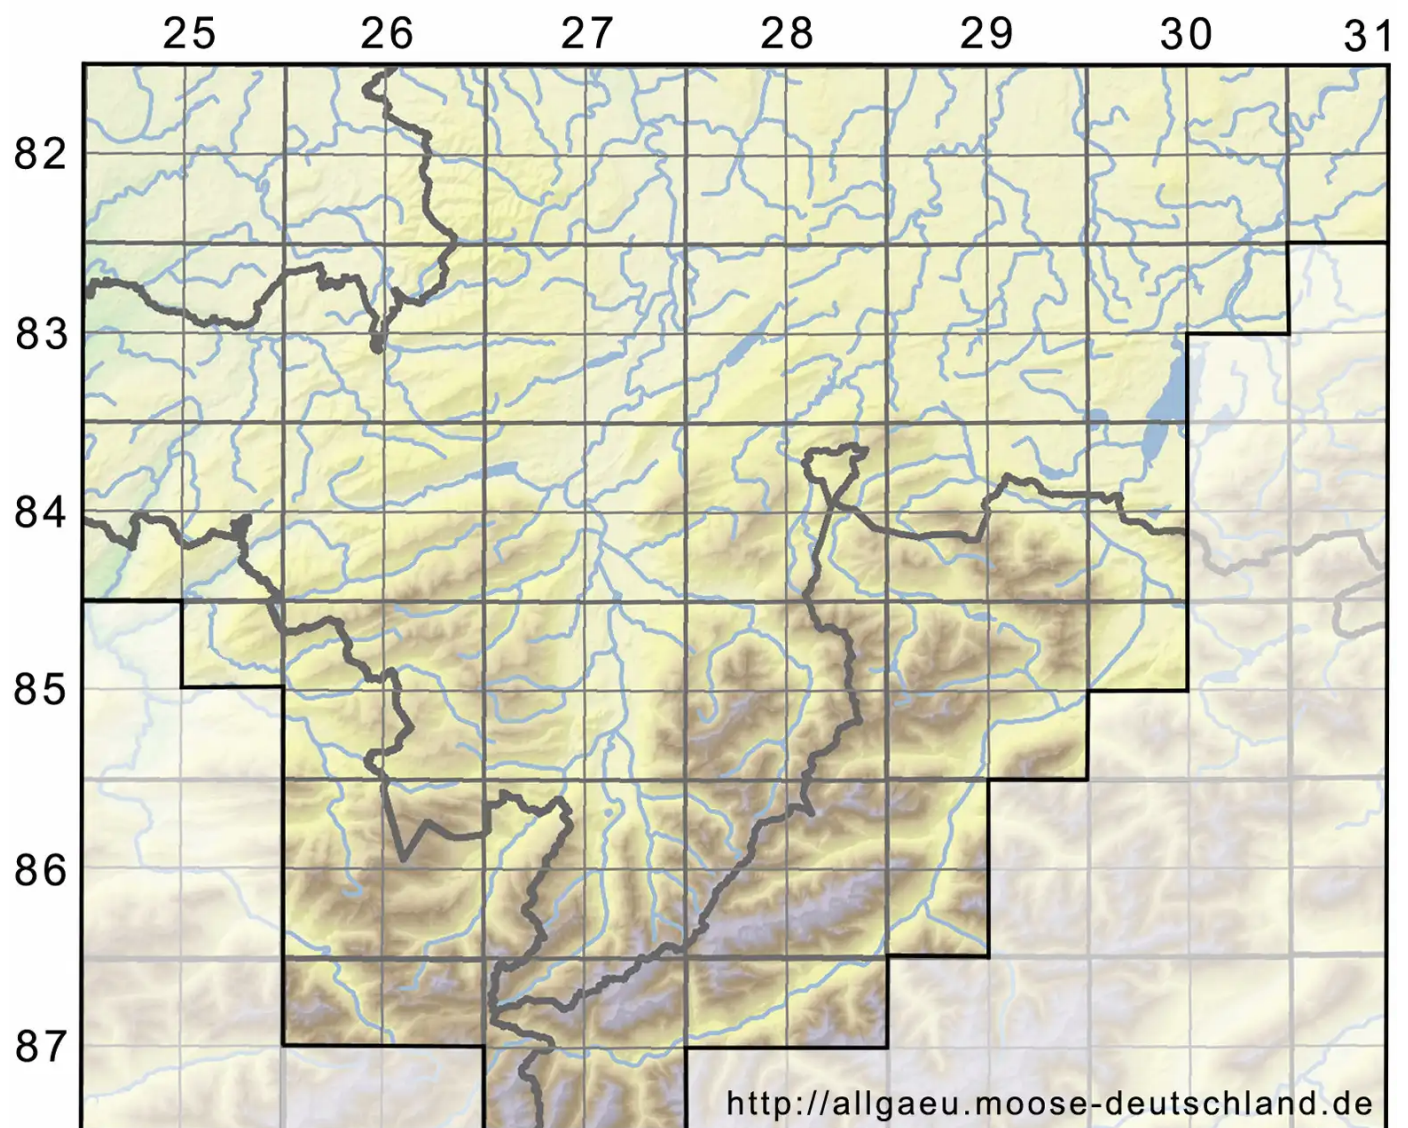

Rhynchostegiella curviseta (Brid.) Limpr.

Krummstieliges Kleinschnabeldeckelmoos

Legende:

Symbole:

Ausgefülltes Symbol:
Zeitraum von 1980 bis heute (Aktuelle Angabe)

Leeres Symbol:
Zeitraum vor 1980 (Altangabe)

Quadrat: Herbarbeleg