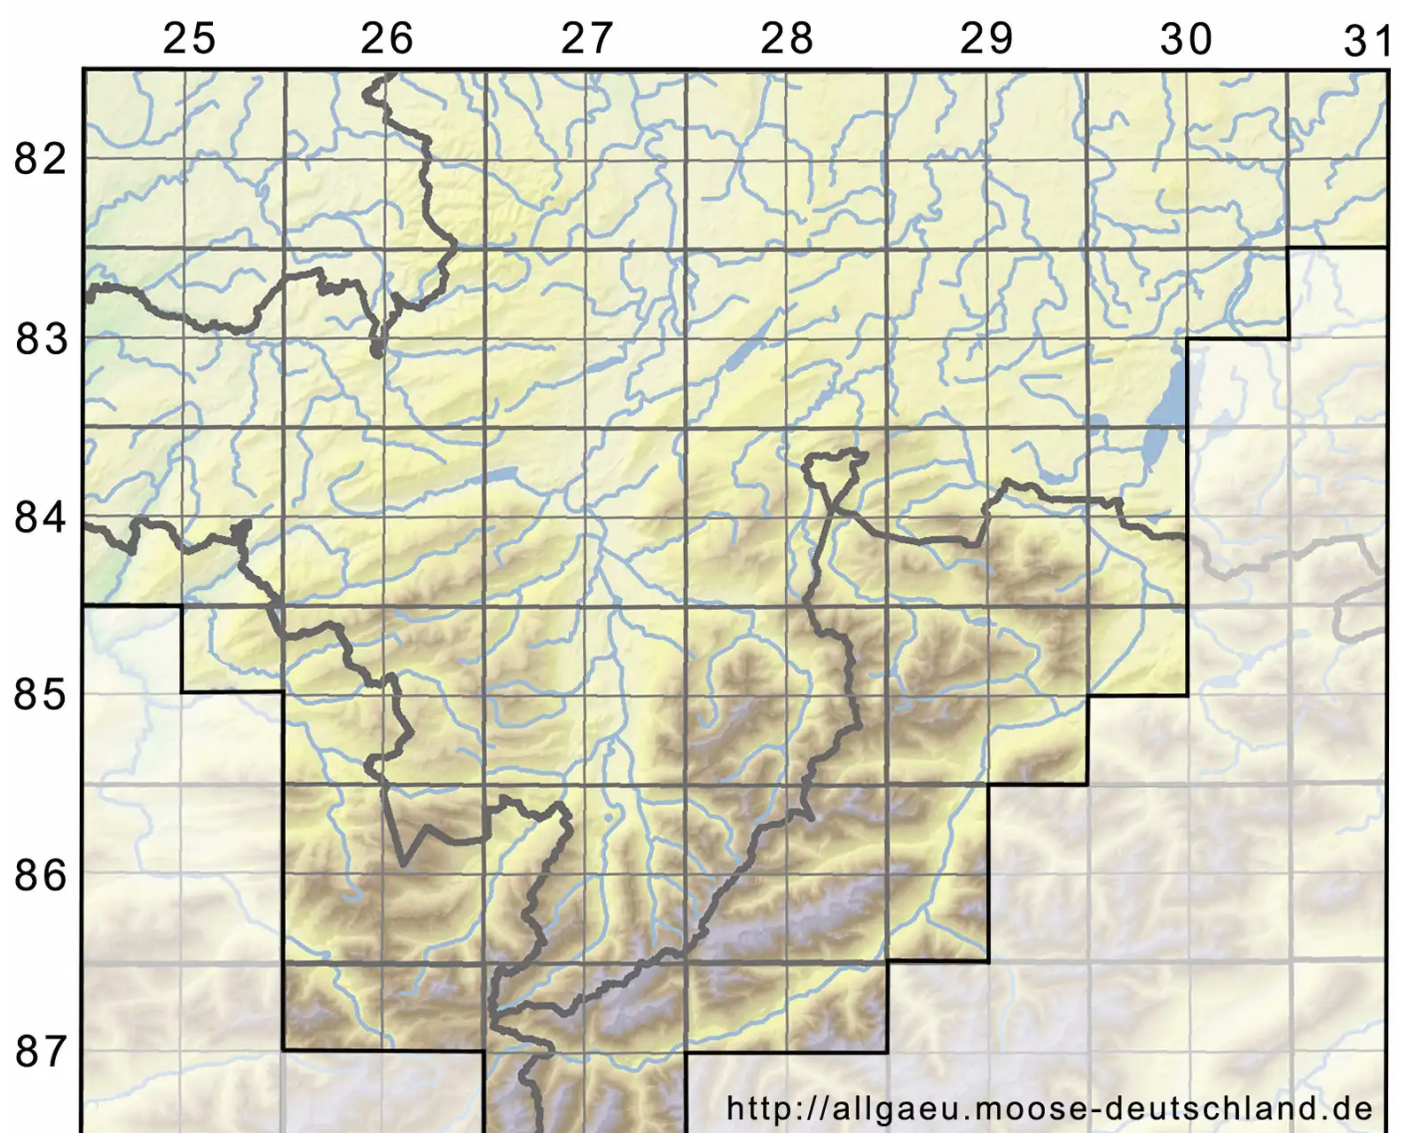

# Rhynchostegiella curviseta (Brid.) Limpr.

Krummstieliges Kleinschnabeldeckelmoos

Legende:

**Symbole:**

Ausgefülltes Symbol:  
Zeitraum von 1980 bis heute (Aktuelle Angabe)

Leeres Symbol:  
Zeitraum vor 1980 (Altangabe)

Quadrat: Herbarbeleg