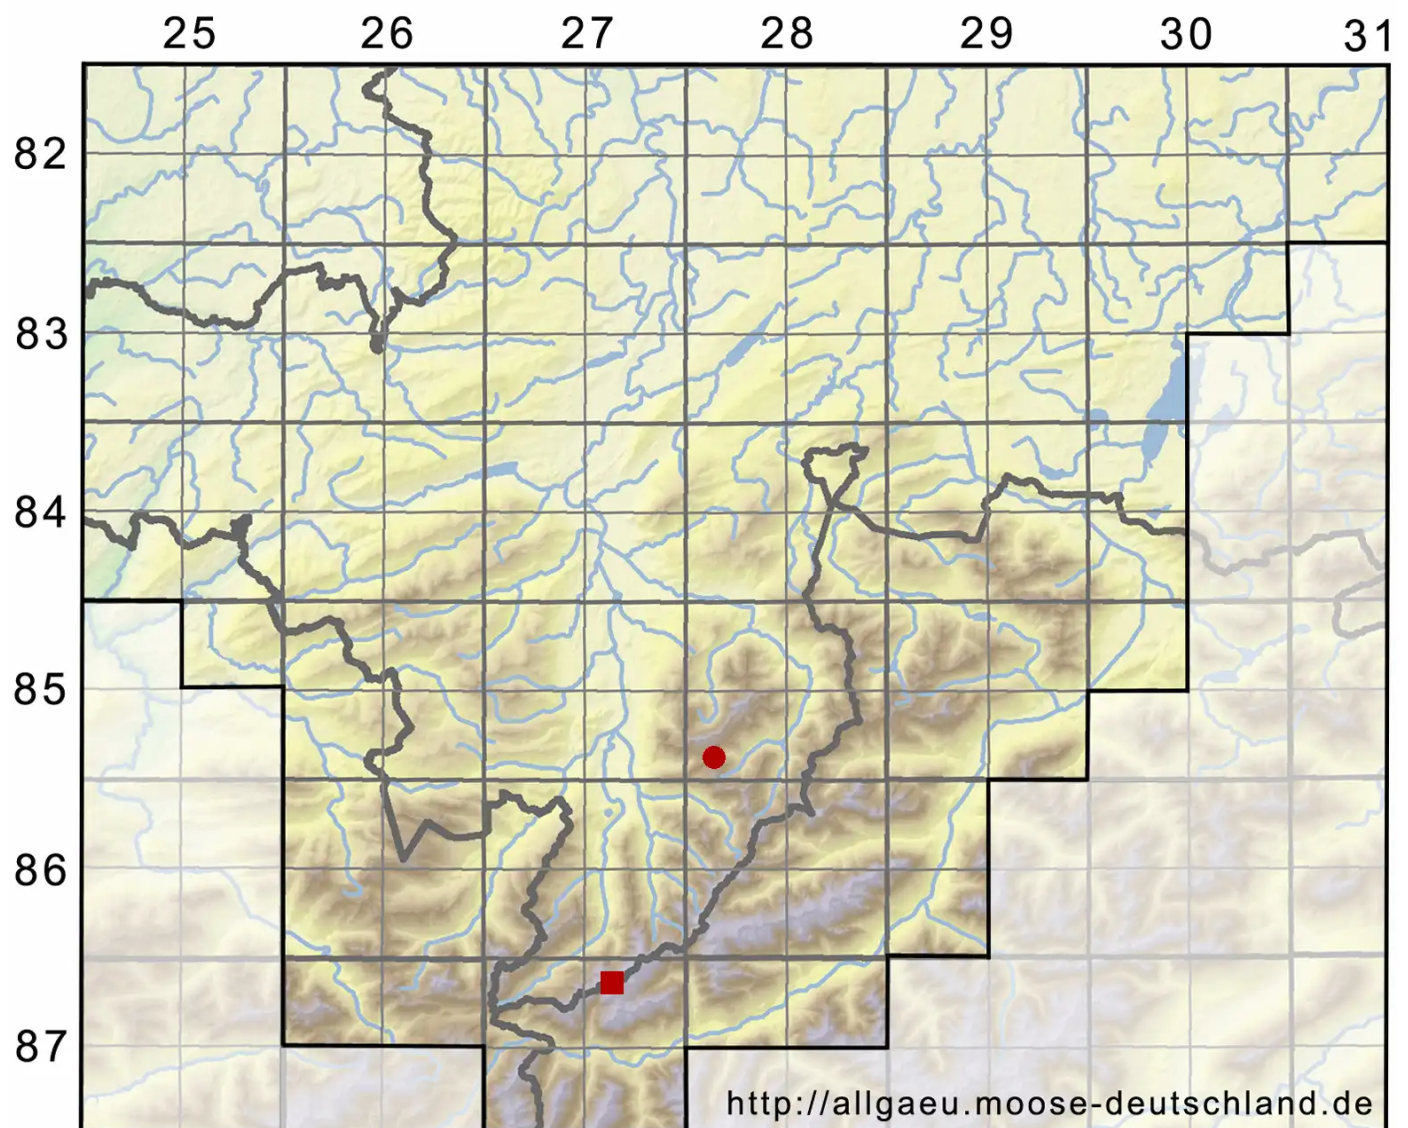

Conardia compacta (Müll.Hal.) H.Rob.

Dichtes Kleinschnabeldeckelmoos

Legende:

Symbole:

Ausgefülltes Symbol:
Zeitraum von 1980 bis heute (Aktuelle Angabe)

Leeres Symbol:
Zeitraum vor 1980 (Altangabe)

Quadrat: Herbarbeleg