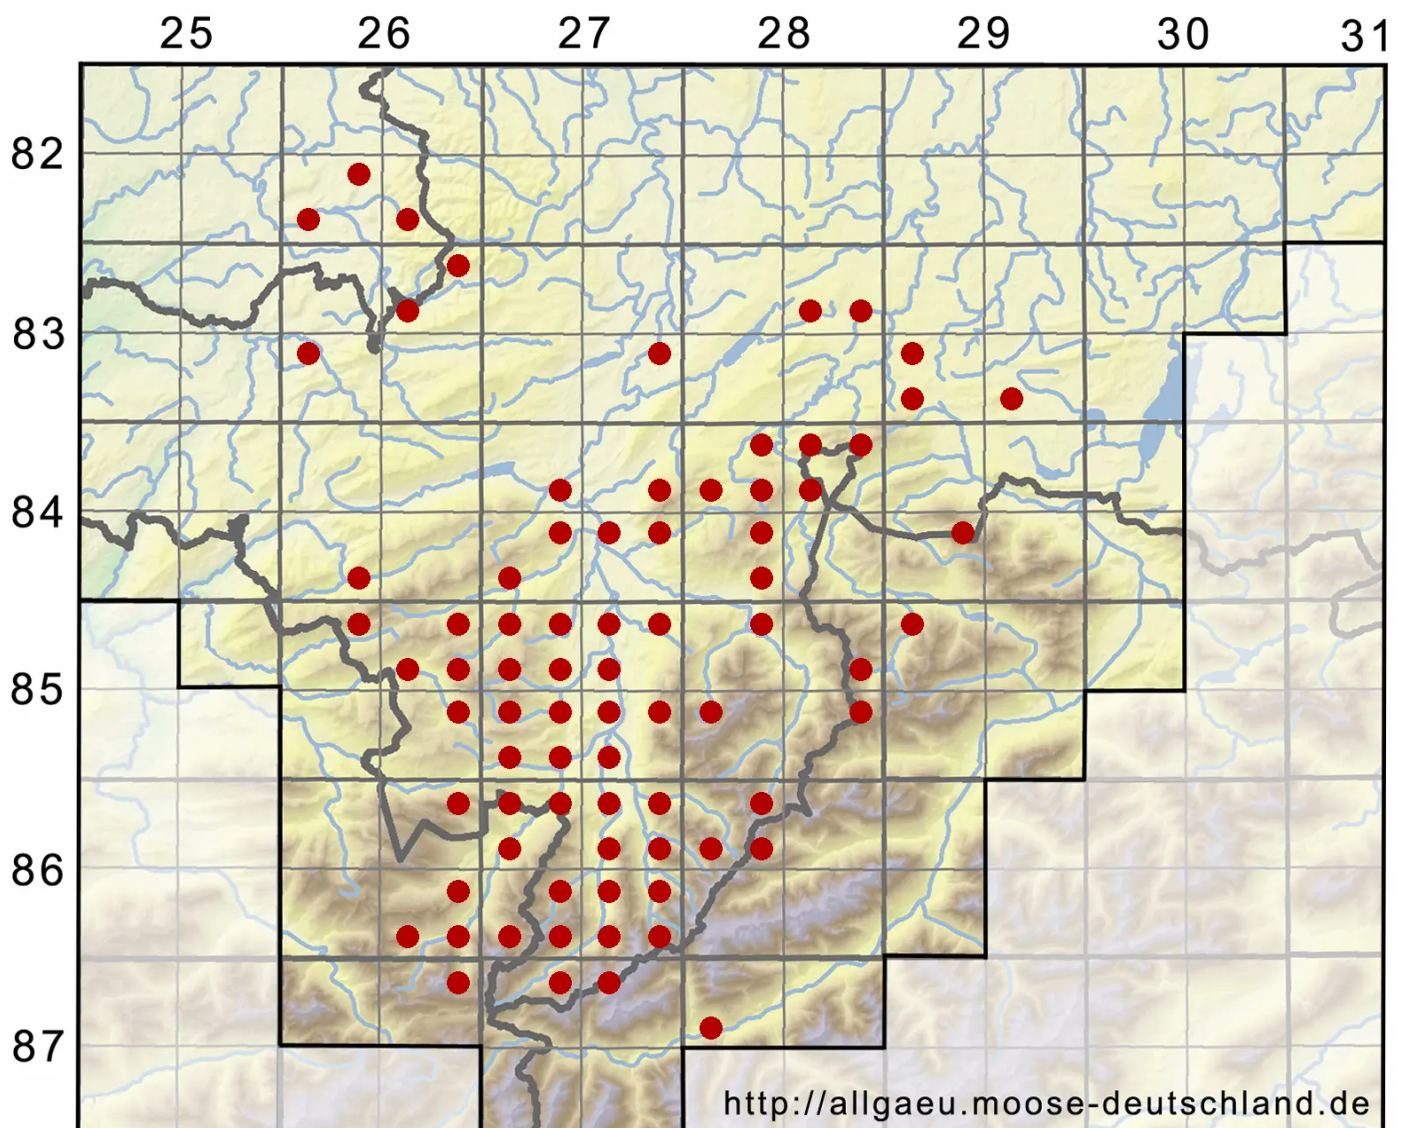

# Rhizomnium punctatum (Hedw.) T.J.Kop.

Punktirtes Wurzelsternmoos, Echtes Wurzelsternmoos, Punktirtes Wurzelsternmo

Legende:

**Symbole:**

Ausgefülltes Symbol:  
Zeitraum von 1980 bis heute (Aktuelle Angabe)

Leeres Symbol:  
Zeitraum vor 1980 (Altangabe)

Quadrat: Herbarbeleg