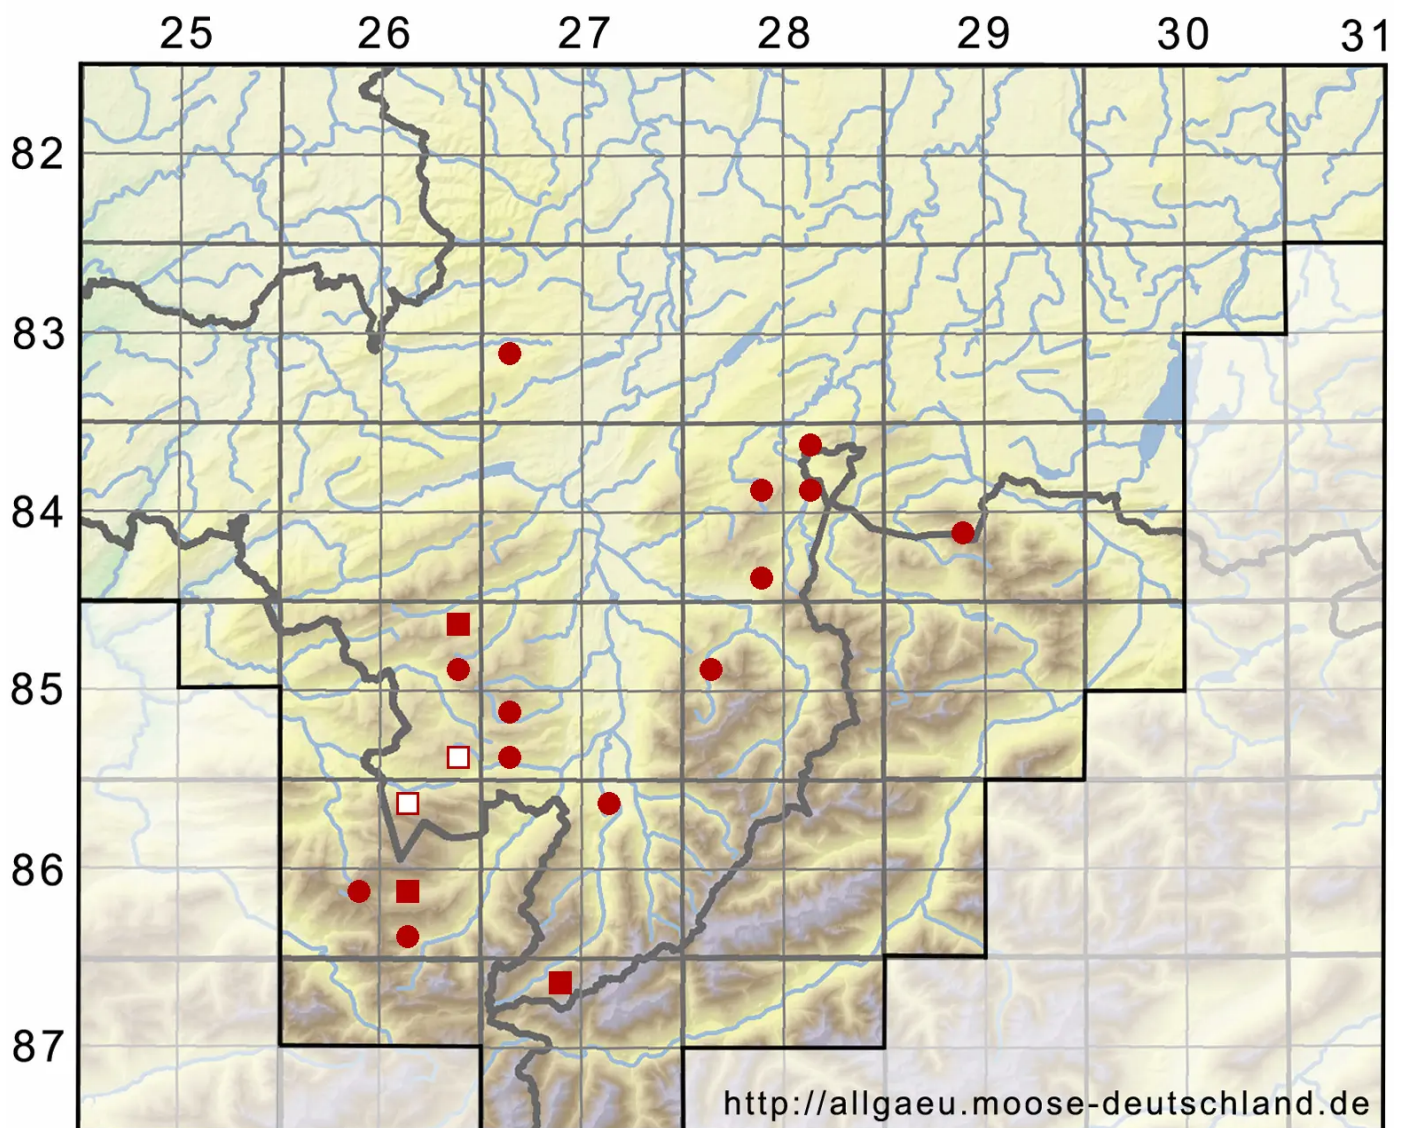

Rhizomnium magnifolium (Horik.) T.J.Kop.

Großblättriges Wurzelsterntmoos

Legende:

- Symbole:**
- Ausgefülltes Symbol:
Zeitraum von 1980 bis heute (Aktuelle Angabe)
 - Leeres Symbol:
Zeitraum vor 1980 (Altangabe)
 - Quadrat: Herbarbeleg