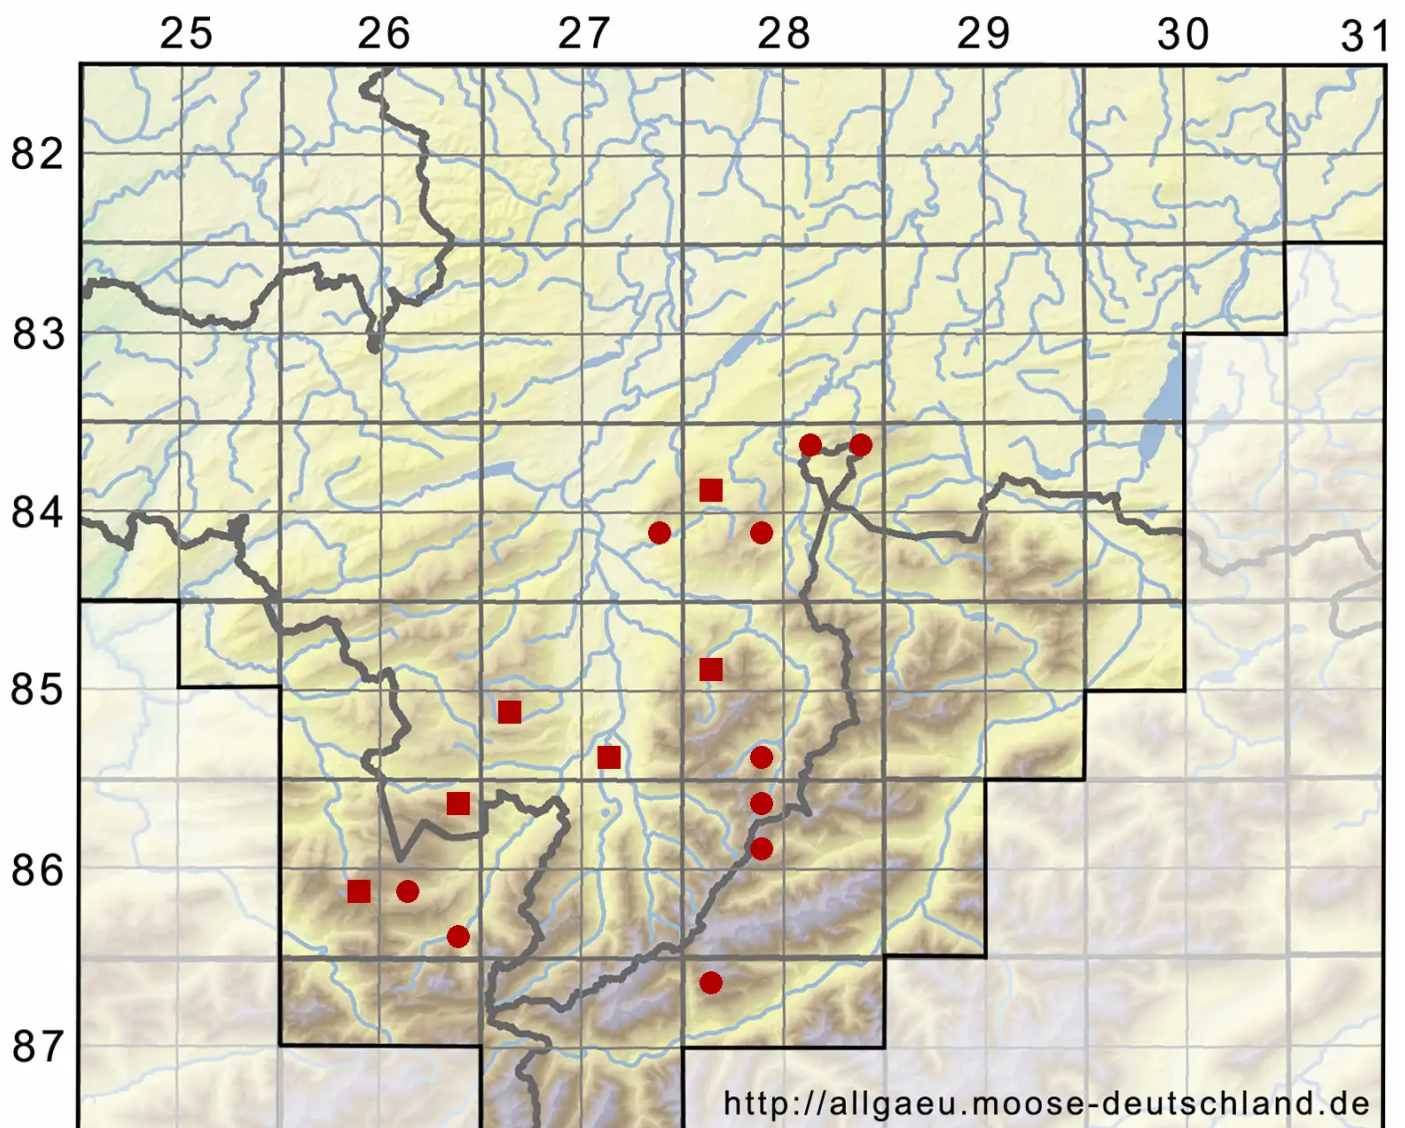

# Rhabdoweisia fugax (Hedw.) Bruch & Schimp.

Schmalblättriges Streifenperlmoos

Legende:

- Symbole:**
- Ausgefülltes Symbol:  
Zeitraum von 1980 bis heute (Aktuelle Angabe)
  - Leeres Symbol:  
Zeitraum vor 1980 (Altangabe)
  - Quadrat: Herbarbeleg