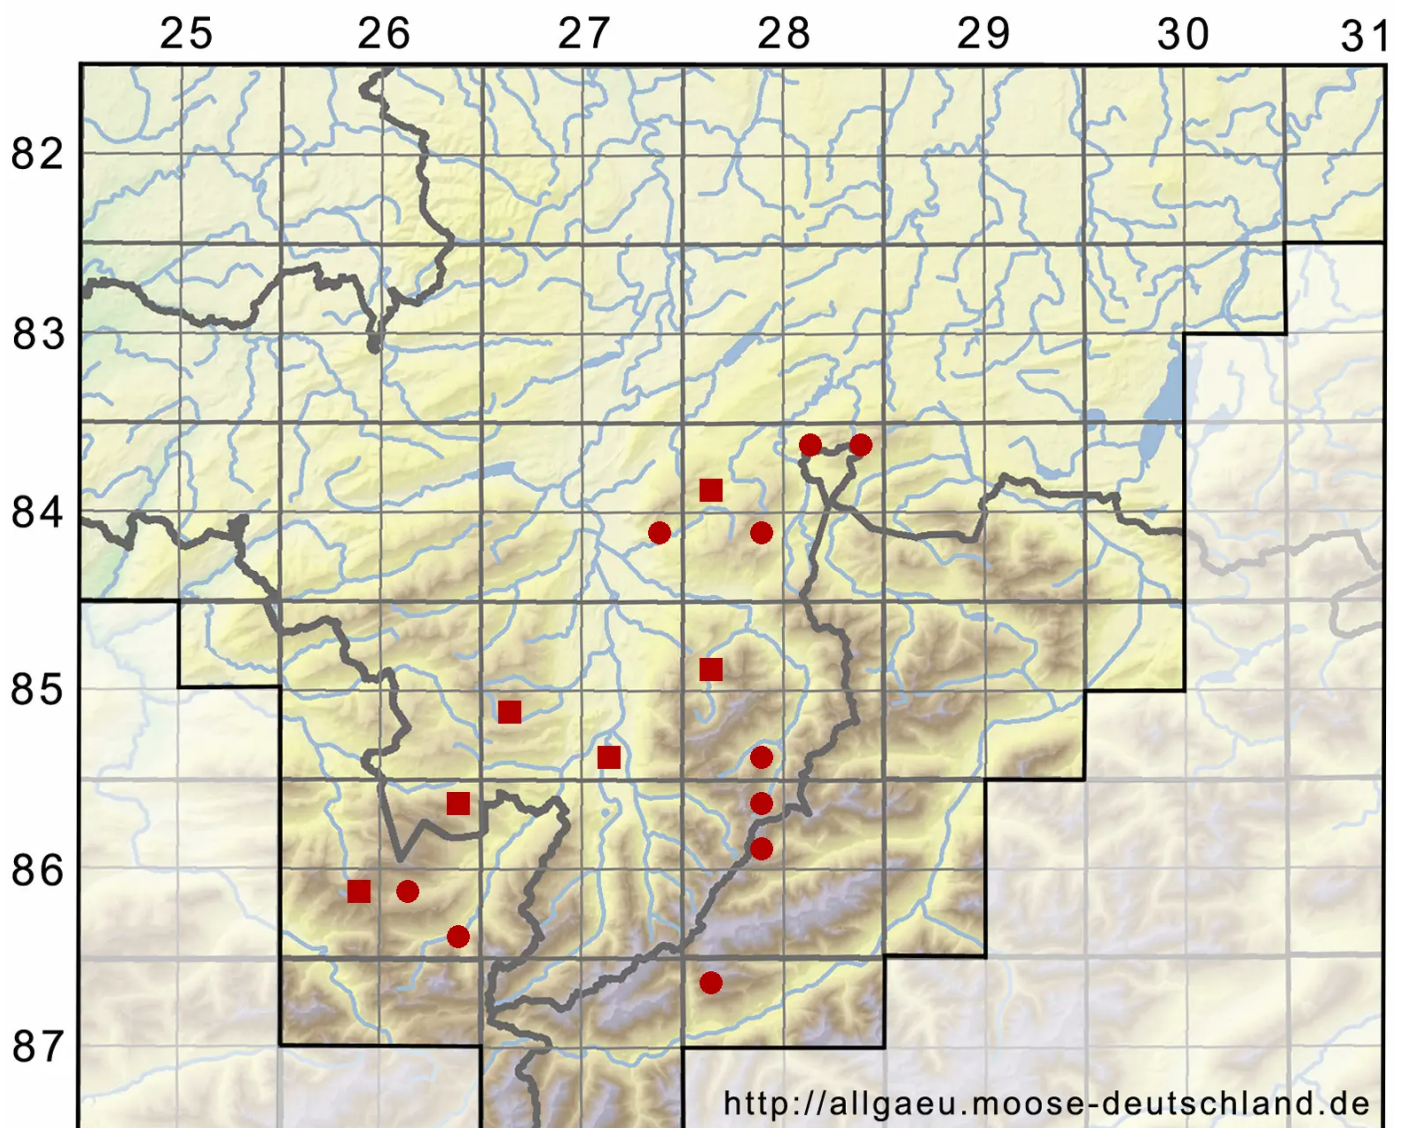

Rhabdoweisia fugax (Hedw.) Bruch & Schimp.

Schmalblättriges Streifenperlmoos

Legende:

Symbole:
Ausgefülltes Symbol:
Zeitraum von 1980 bis heute (Aktuelle Angabe)
Leeres Symbol:
Zeitraum vor 1980 (Altangabe)
Quadrat: Herbarbeleg