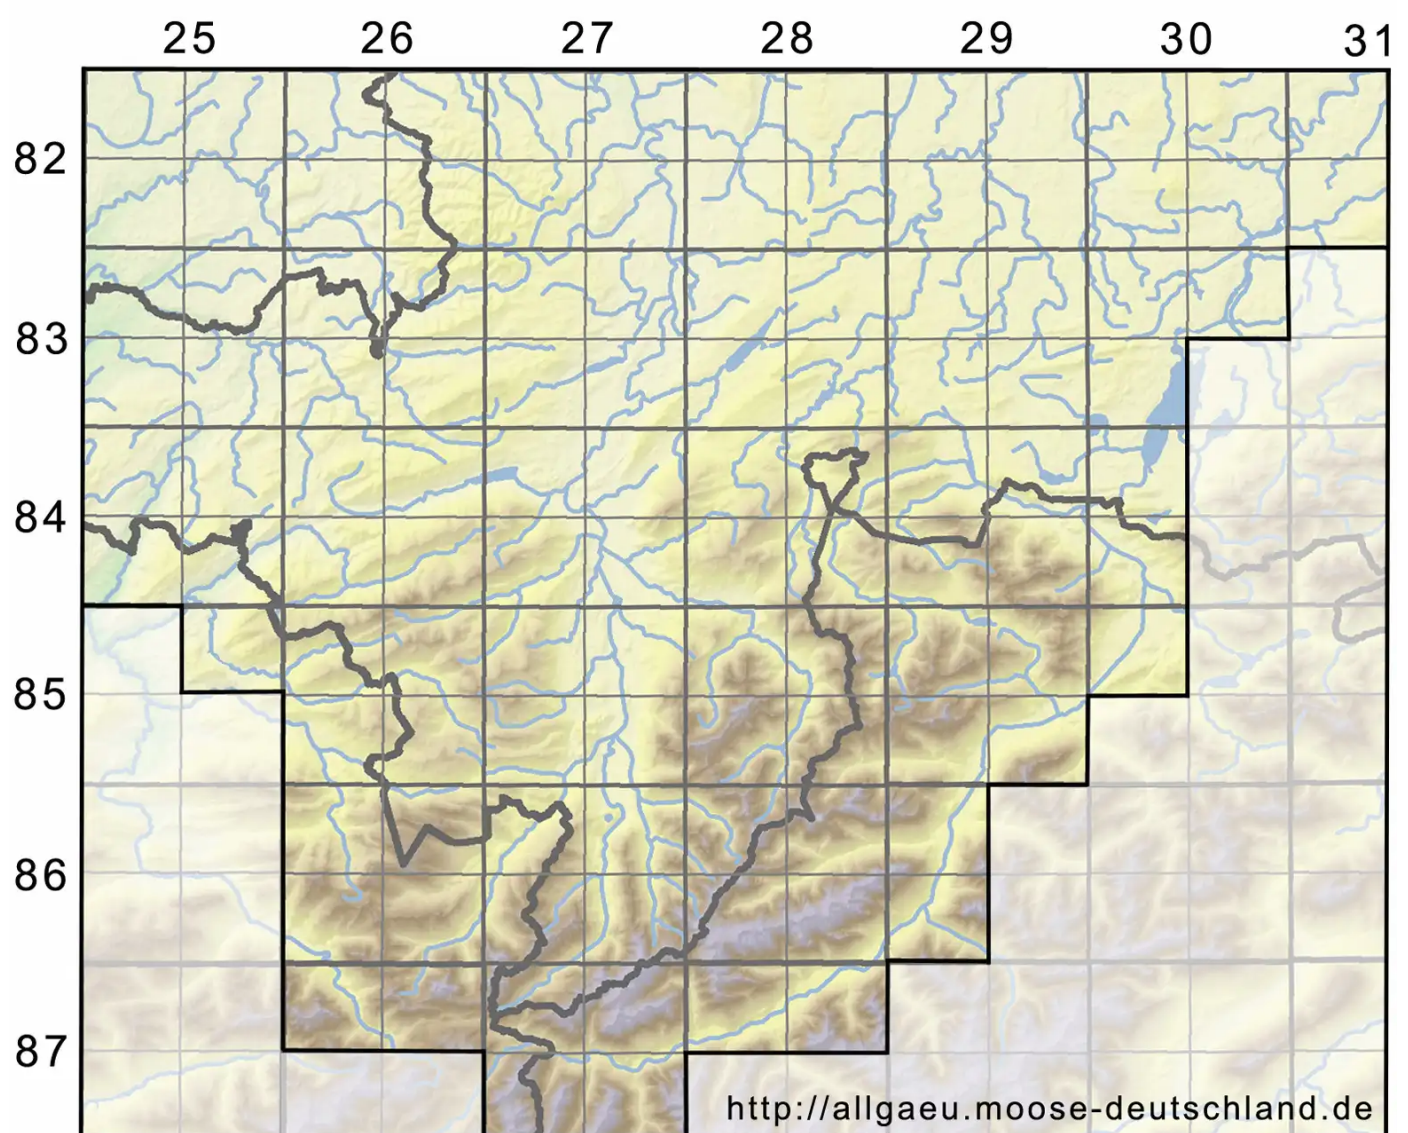

# Cnestrum schisti (F.Weber & D.Mohr) I.Hagen

Gespaltenes Berghundszahnmoos

Legende:

**Symbole:**

Ausgefülltes Symbol:  
Zeitraum von 1980 bis heute (Aktuelle Angabe)

Leeres Symbol:  
Zeitraum vor 1980 (Altangabe)

Quadrat: Herbarbeleg