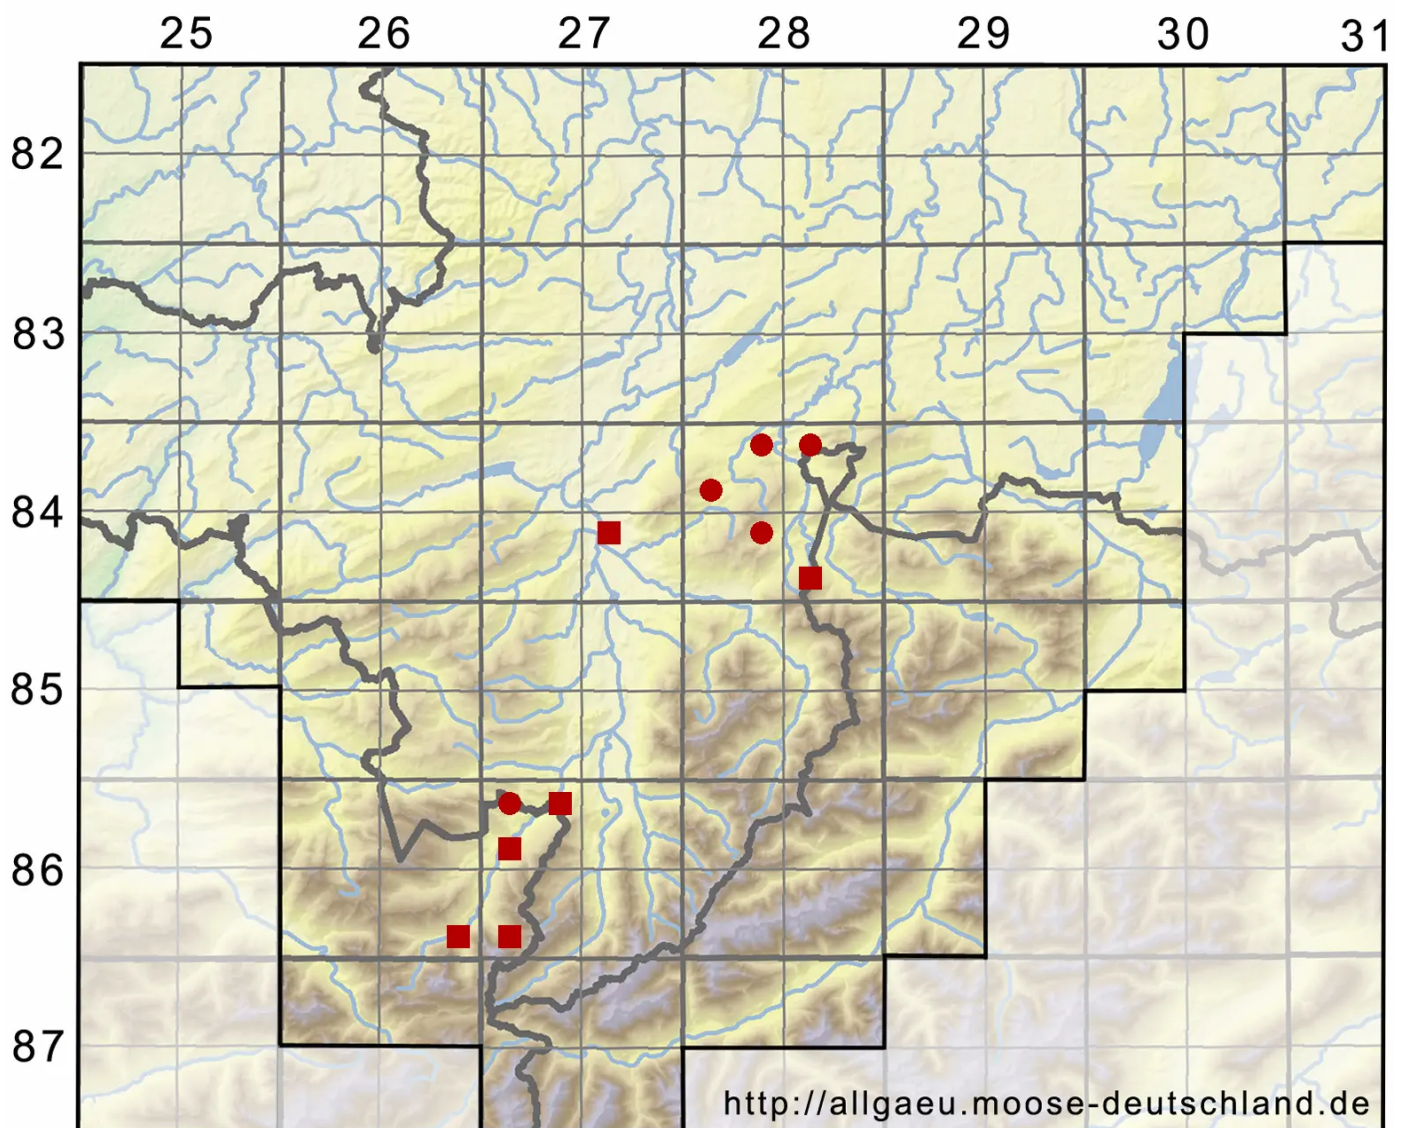

Rhabdoweisia crispata (Dicks.) Lindb.

Gekräuselttes Streifenperlmoos

Legende:

Symbole:

Ausgefülltes Symbol:
Zeitraum von 1980 bis heute (Aktuelle Angabe)

Leeres Symbol:
Zeitraum vor 1980 (Altangabe)

Quadrat: Herbarbeleg