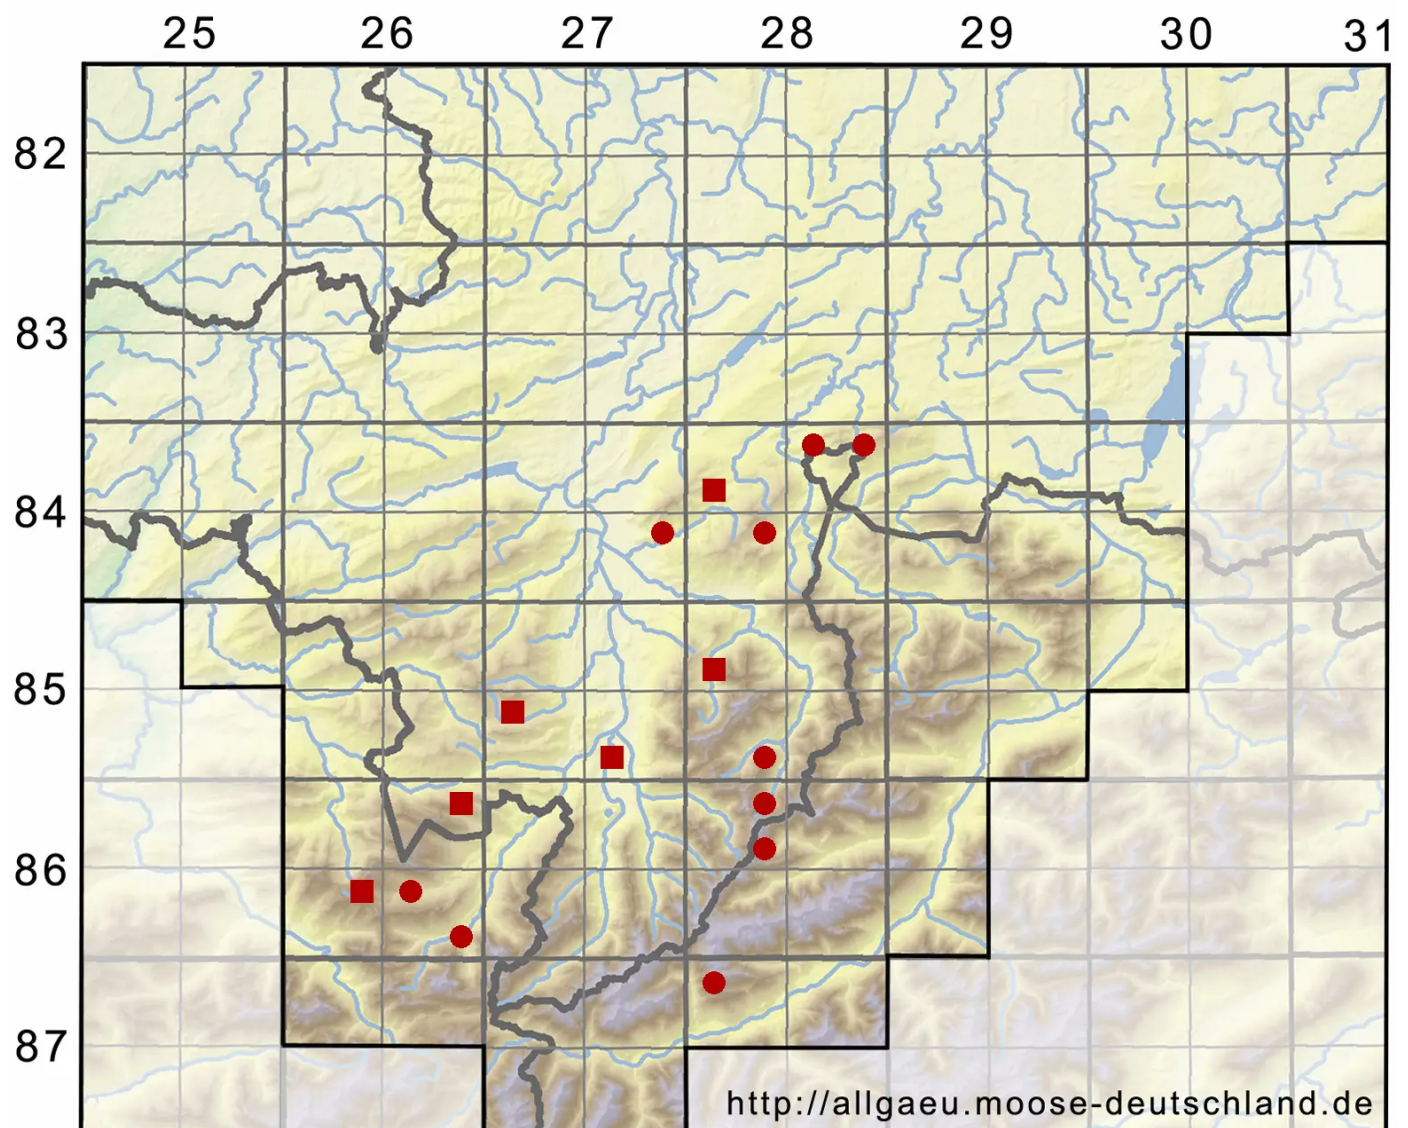

# Rhabdoweisia fugax (Hedw.) Bruch & Schimp.

Schmalblättriges Streifenperlmoos

Legende:

**Symbole:**

Ausgefülltes Symbol:  
Zeitraum von 1980 bis heute (Aktuelle Angabe)

Leeres Symbol:  
Zeitraum vor 1980 (Altangabe)

Quadrat: Herbarbeleg