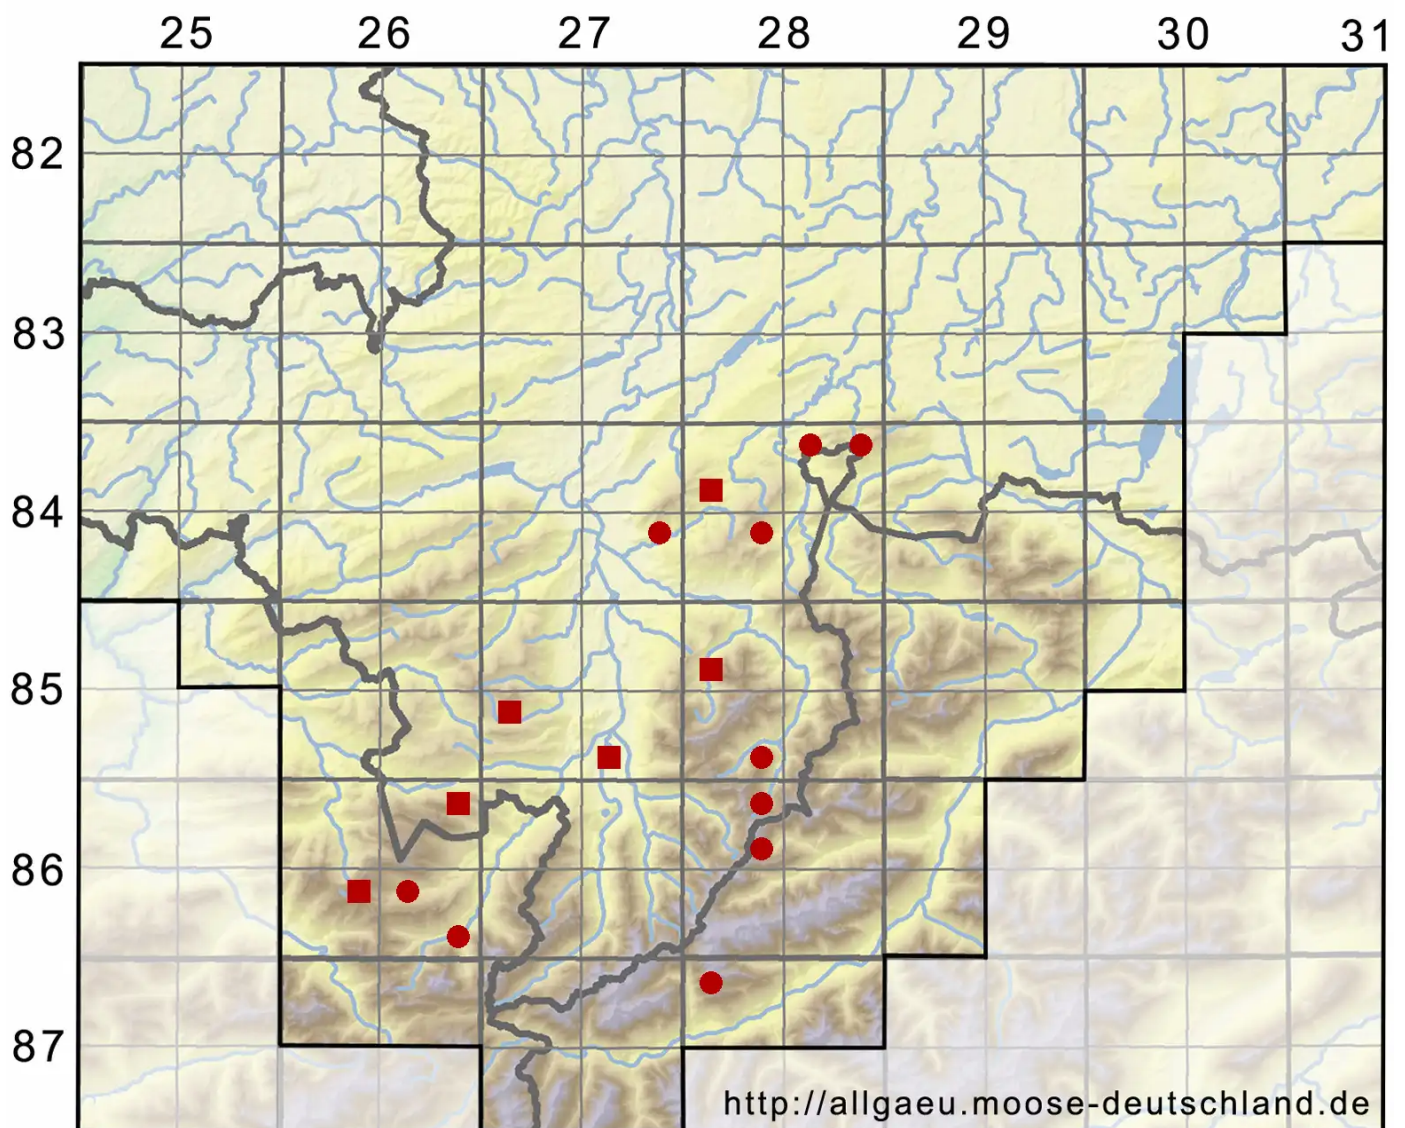

Rhabdoweisia fugax (Hedw.) Bruch & Schimp.

Schmalblättriges Streifenperlmoos

Legende:

- Symbole:**
- Ausgefülltes Symbol:
Zeitraum von 1980 bis heute (Aktuelle Angabe)
 - Leeres Symbol:
Zeitraum vor 1980 (Altangabe)
 - Quadrat: Herbarbeleg