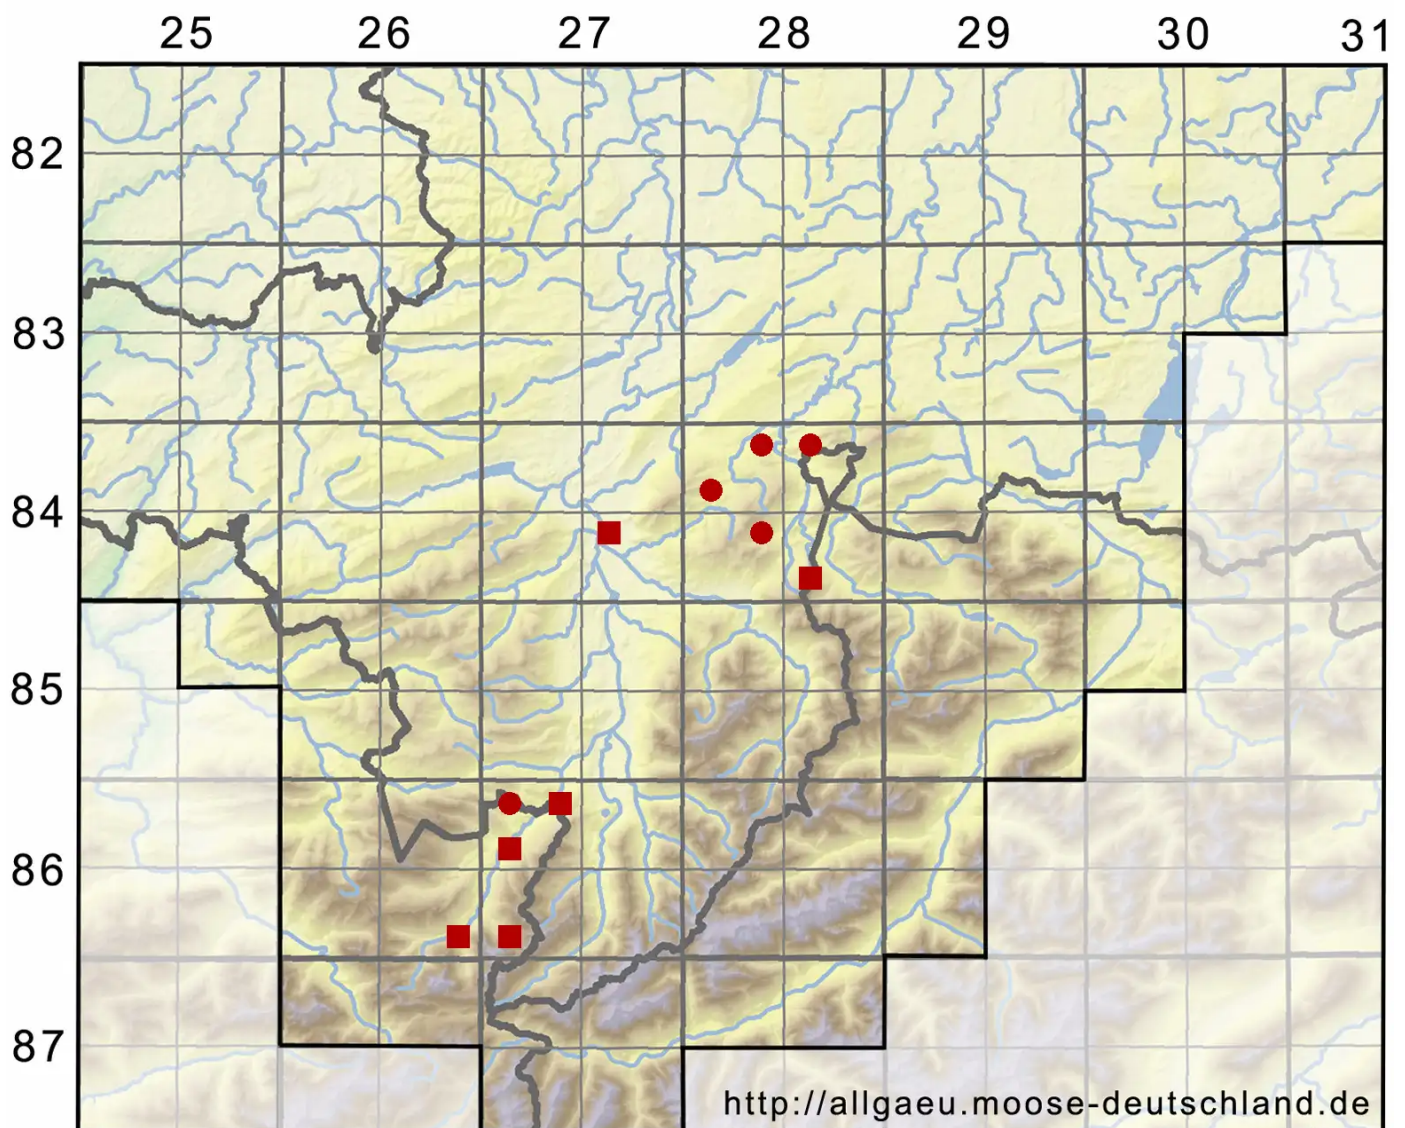

Rhabdoweisia crispata (Dicks.) Lindb.

Gekräuselttes Streifenperlmoos

Legende:

Symbole:

Ausgefülltes Symbol:
Zeitraum von 1980 bis heute (Aktuelle Angabe)

Leeres Symbol:
Zeitraum vor 1980 (Altangabe)

Quadrat: Herbarbeleg