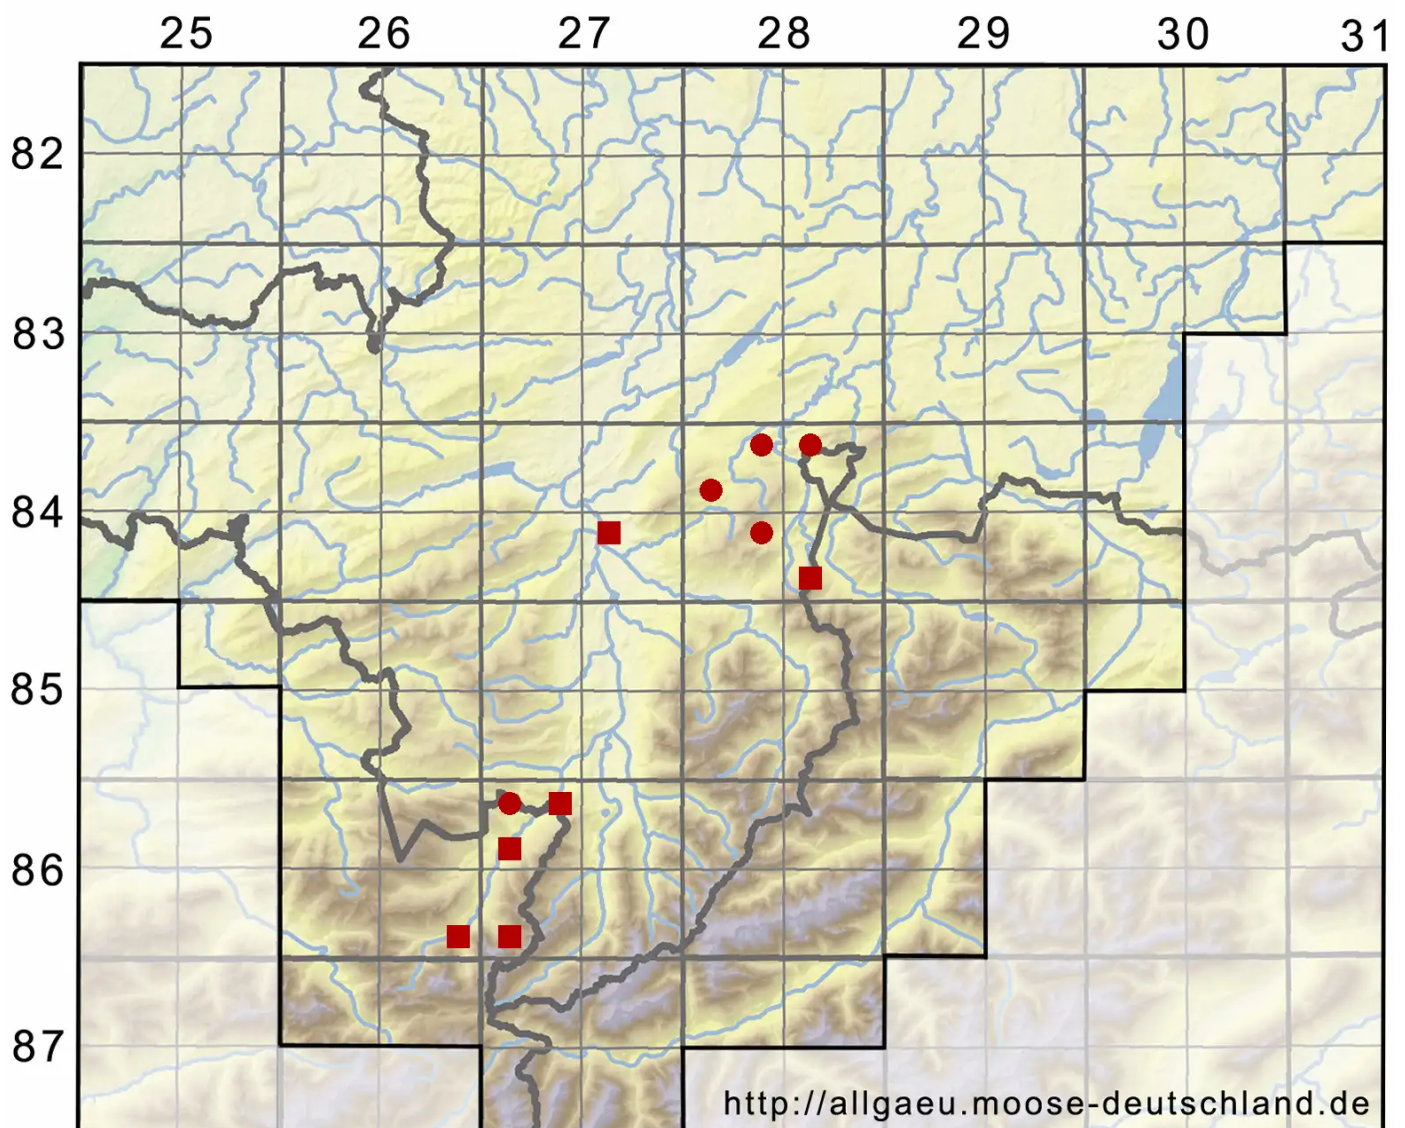

# Rhabdoweisia crispata (Dicks.) Lindb.

Gekräuselttes Streifenperlmoos

Legende:

**Symbole:**

Ausgefülltes Symbol:  
Zeitraum von 1980 bis heute (Aktuelle Angabe)

Leeres Symbol:  
Zeitraum vor 1980 (Altangabe)

Quadrat: Herbarbeleg