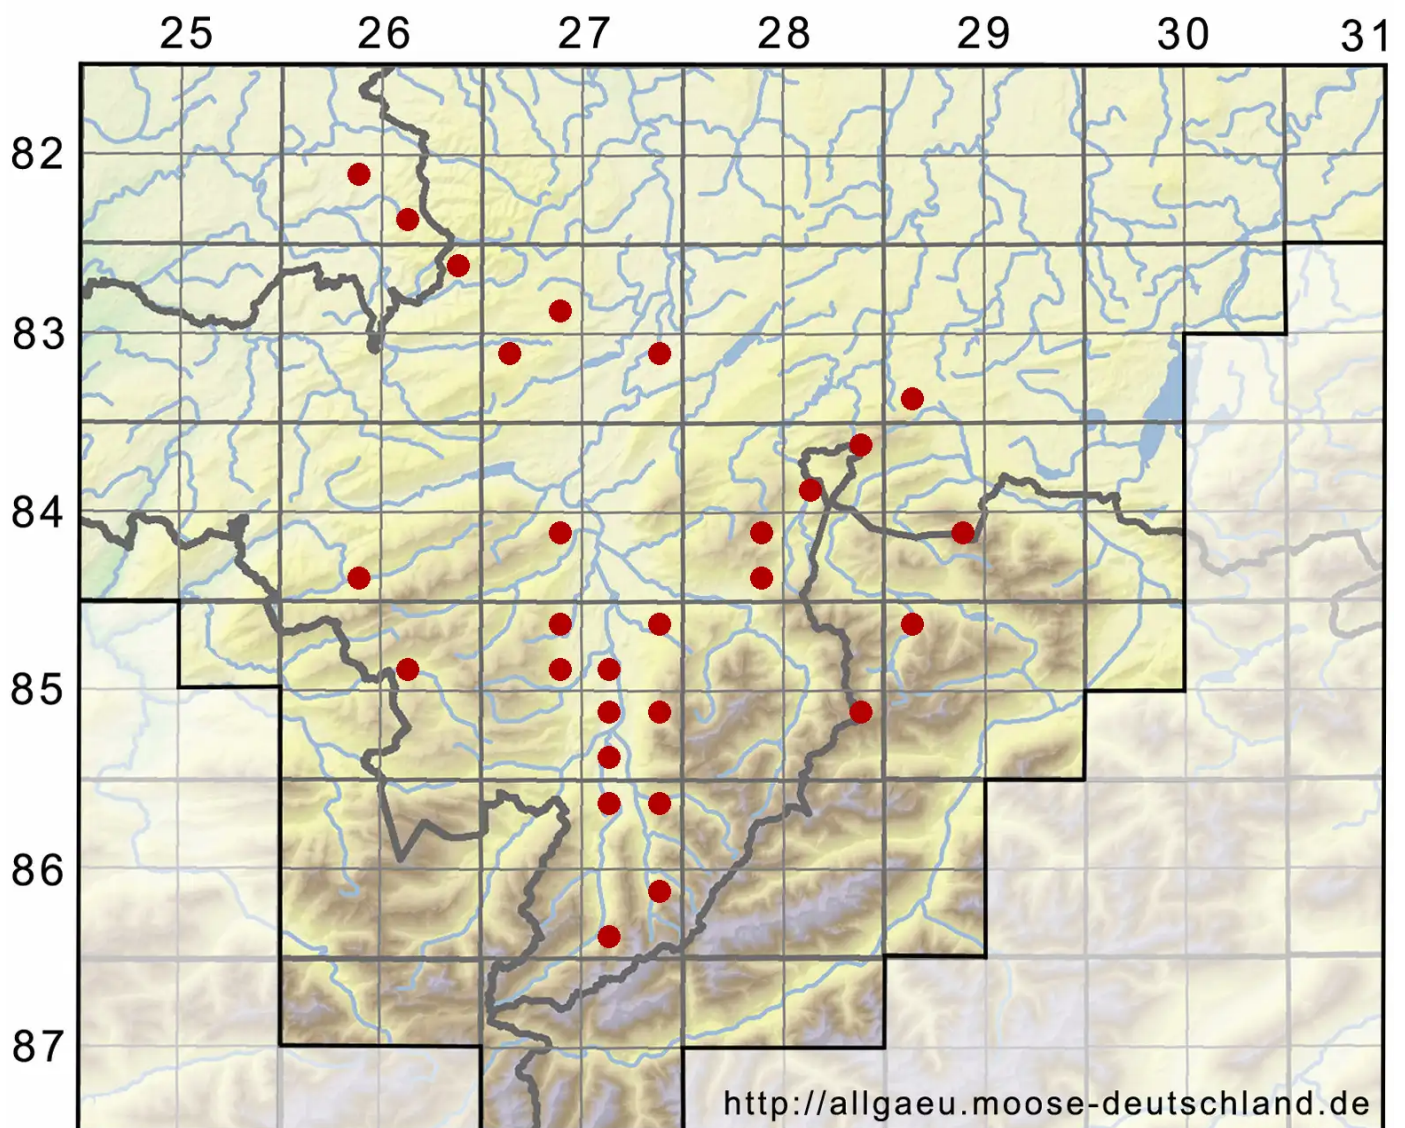

Weissia controversa Hedw.

Zartgrünes Perlmoos

Legende:

- Symbole:**
- Ausgefülltes Symbol:
Zeitraum von 1980 bis heute (Aktuelle Angabe)
 - Leeres Symbol:
Zeitraum vor 1980 (Altangabe)
 - Quadrat: Herbarbeleg