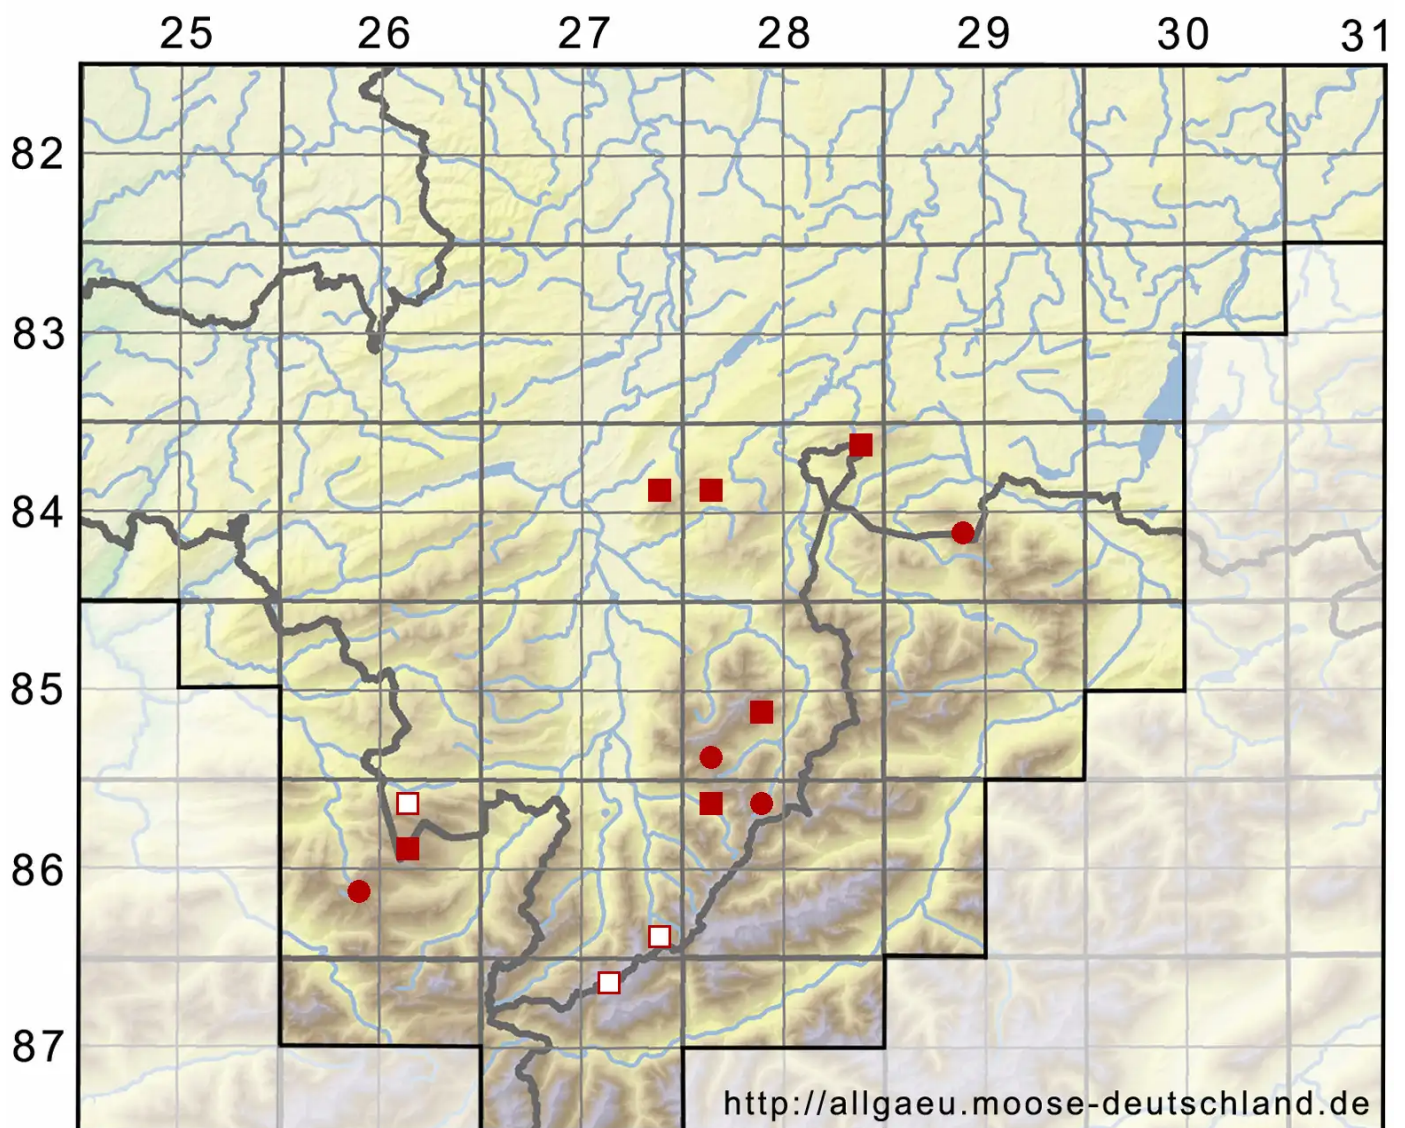

# Reboulia hemisphaerica (L.) Raddi

Halbkugeliges Reboulmoos

Legende:

**Symbole:**

Ausgefülltes Symbol:  
Zeitraum von 1980 bis heute (Aktuelle Angabe)

Leeres Symbol:  
Zeitraum vor 1980 (Altangabe)

Quadrat: Herbarbeleg