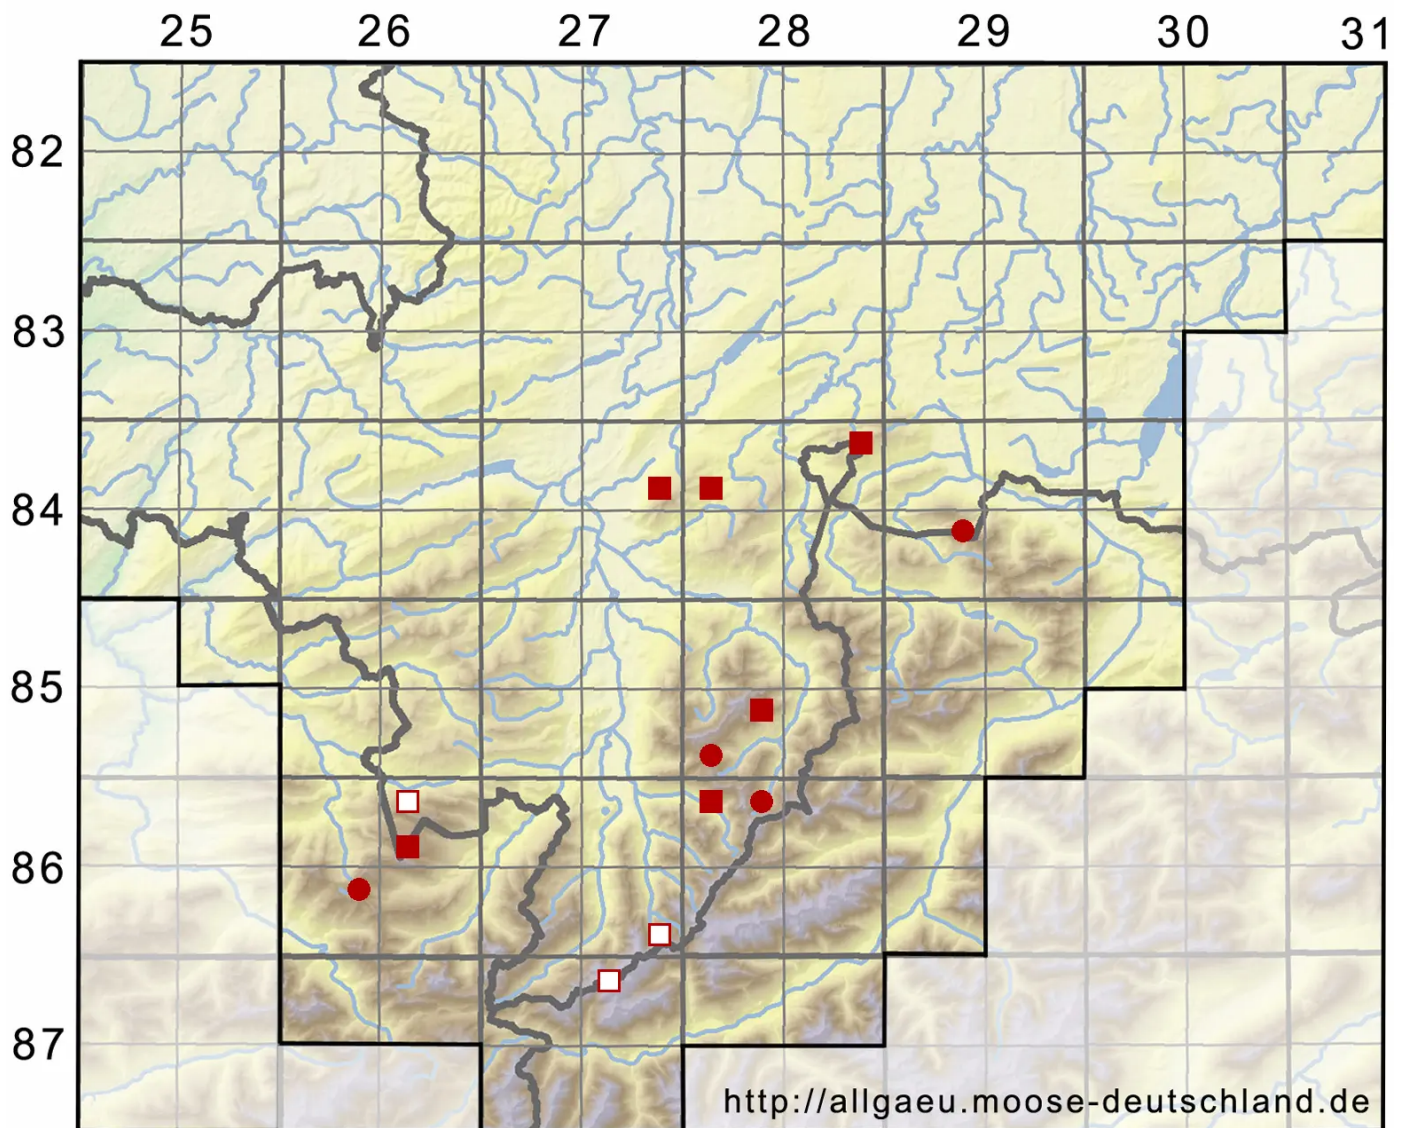

# Reboulia hemisphaerica (L.) Raddi

Halbkugeliges Reboulmoos

Legende:

**Symbole:**

Ausgefülltes Symbol:  
Zeitraum von 1980 bis heute (Aktuelle Angabe)

Leeres Symbol:  
Zeitraum vor 1980 (Altangabe)

Quadrat: Herbarbeleg