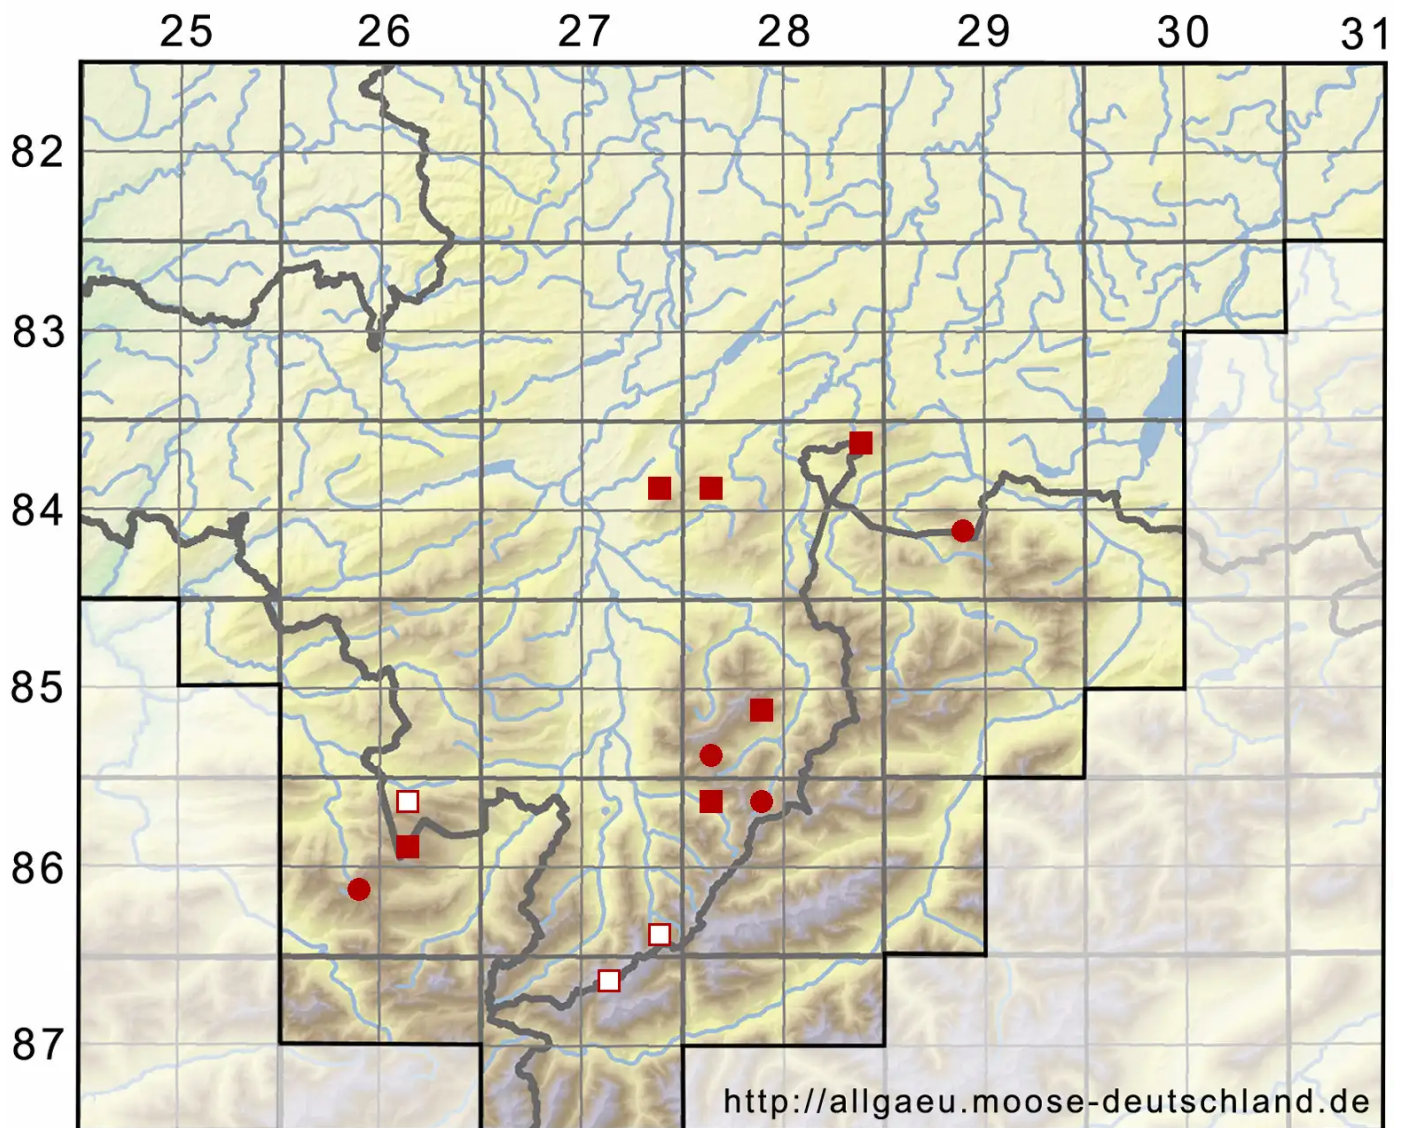

# Reboulia hemisphaerica (L.) Raddi

Halbkugeliges Reboulmoos

Legende:

**Symbole:**

Ausgefülltes Symbol:  
Zeitraum von 1980 bis heute (Aktuelle Angabe)

Leeres Symbol:  
Zeitraum vor 1980 (Altangabe)

Quadrat: Herbarbeleg