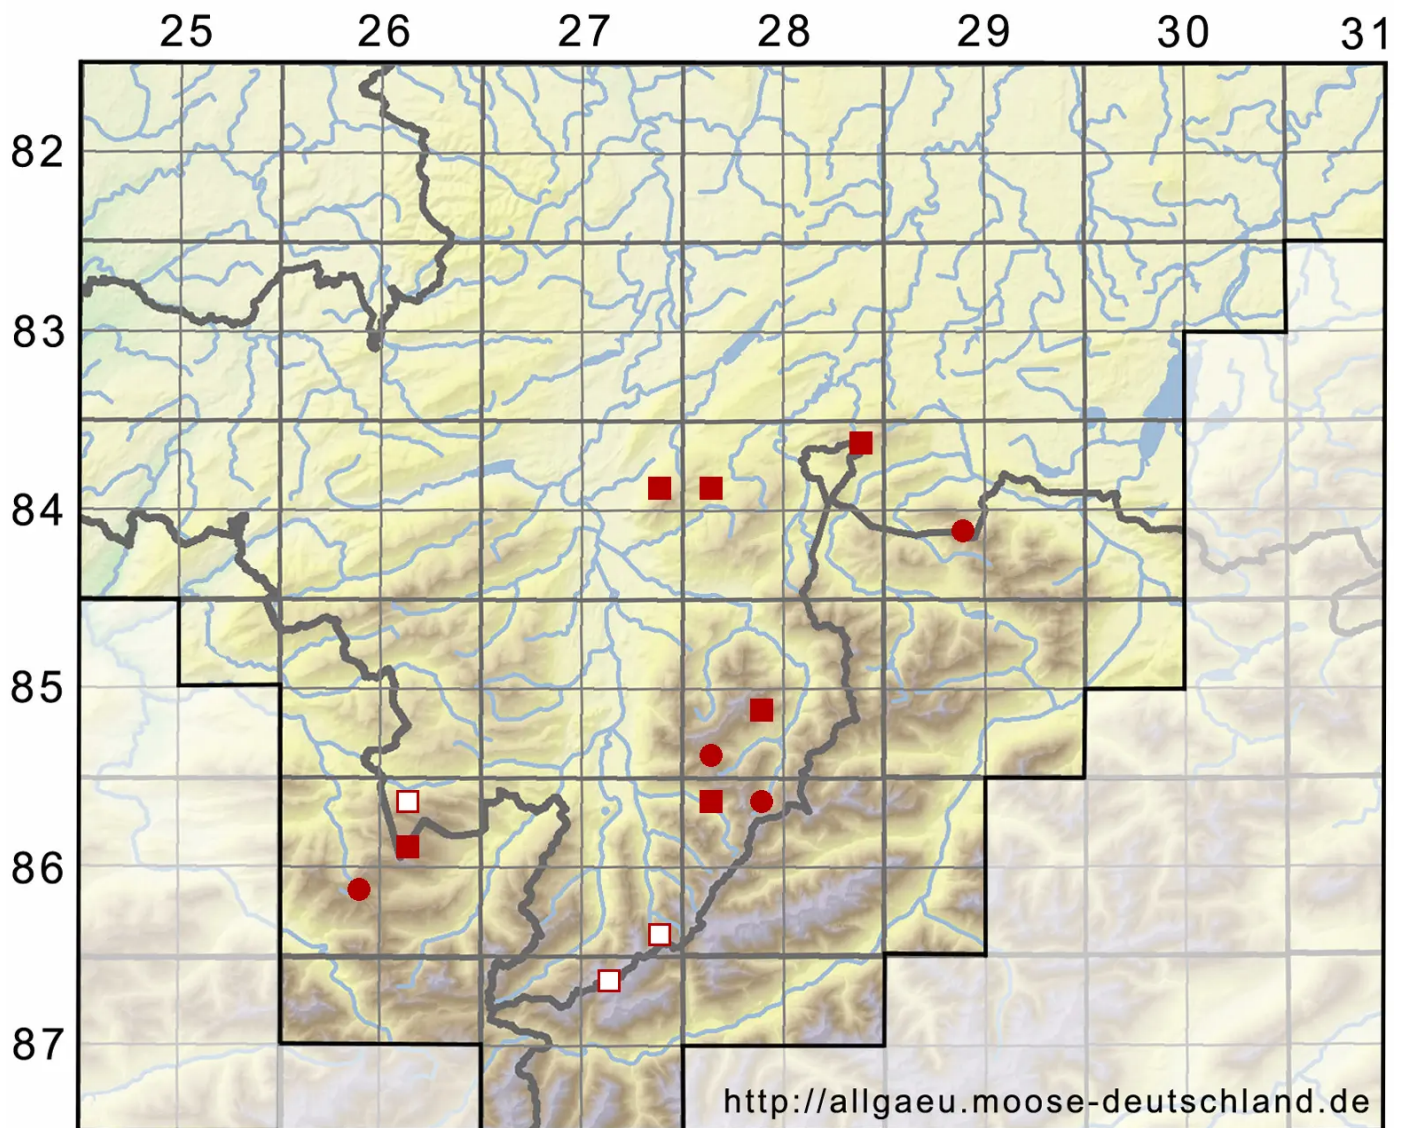

Reboulia hemisphaerica (L.) Raddi

Halbkugeliges Reboulmoos

Legende:

Symbole:

Ausgefülltes Symbol:
Zeitraum von 1980 bis heute (Aktuelle Angabe)

Leeres Symbol:
Zeitraum vor 1980 (Altangabe)

Quadrat: Herbarbeleg