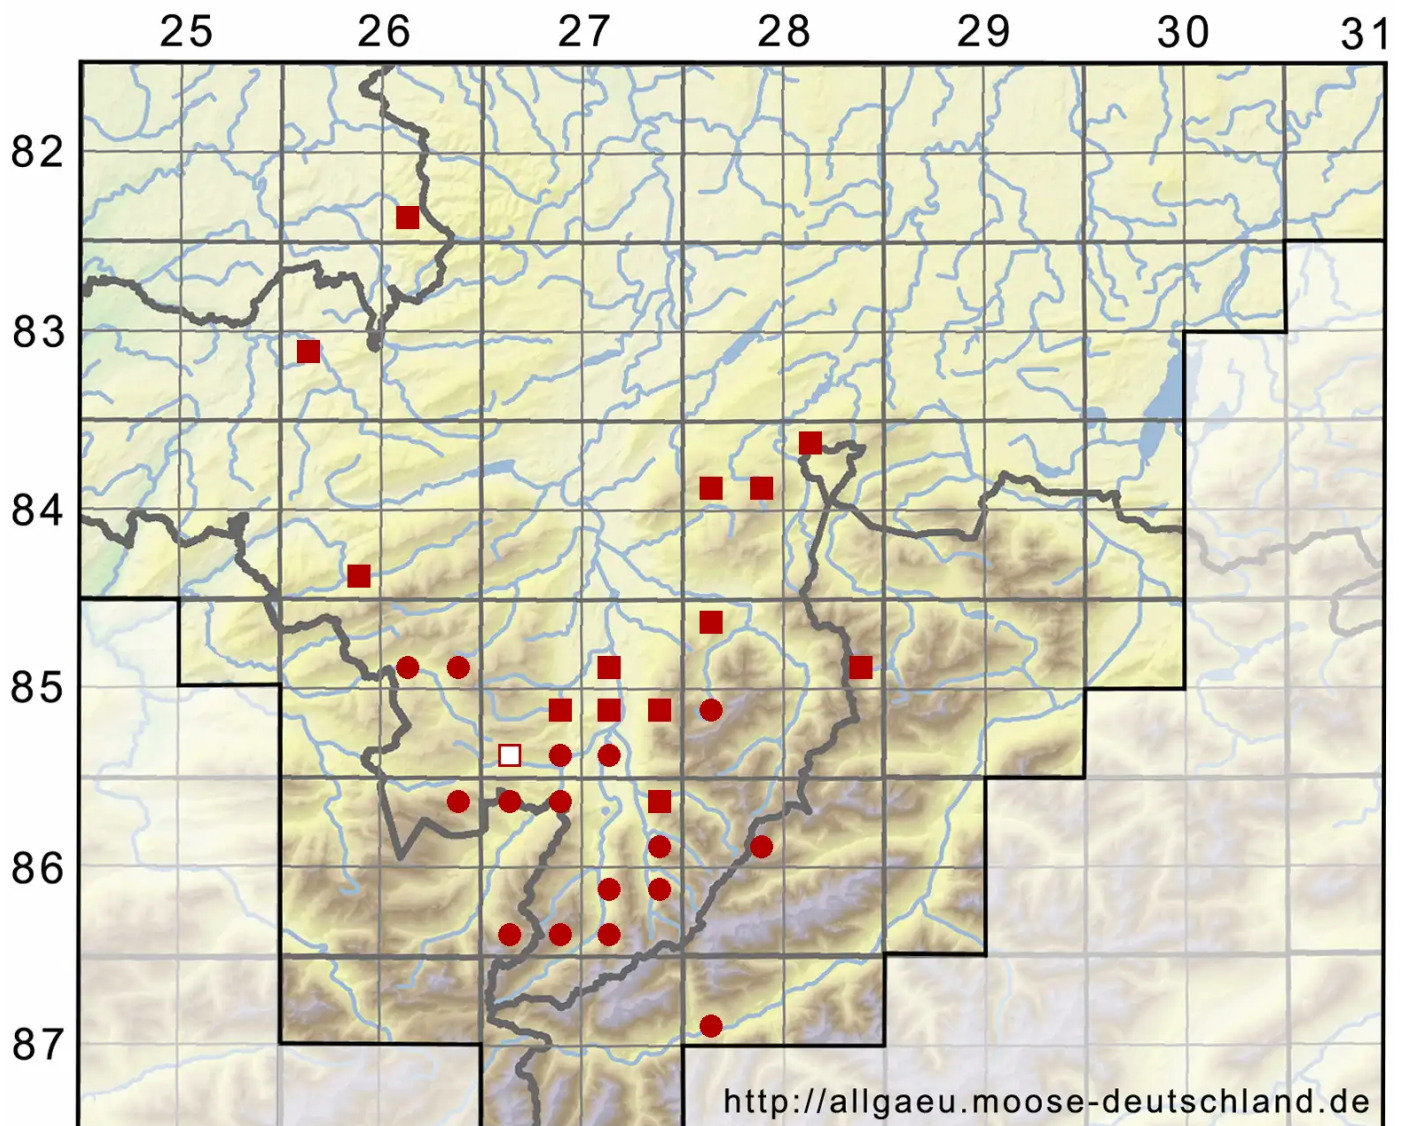

# Radula lindenbergiana Gottsche ex C.Hartm.

Lindenbergs Kratzmoos

Legende:

**Symbole:**  
Ausgefülltes Symbol:  
Zeitraum von 1980 bis heute (Aktuelle Angabe)  
Leeres Symbol:  
Zeitraum vor 1980 (Altangabe)  
Quadrat: Herbarbeleg