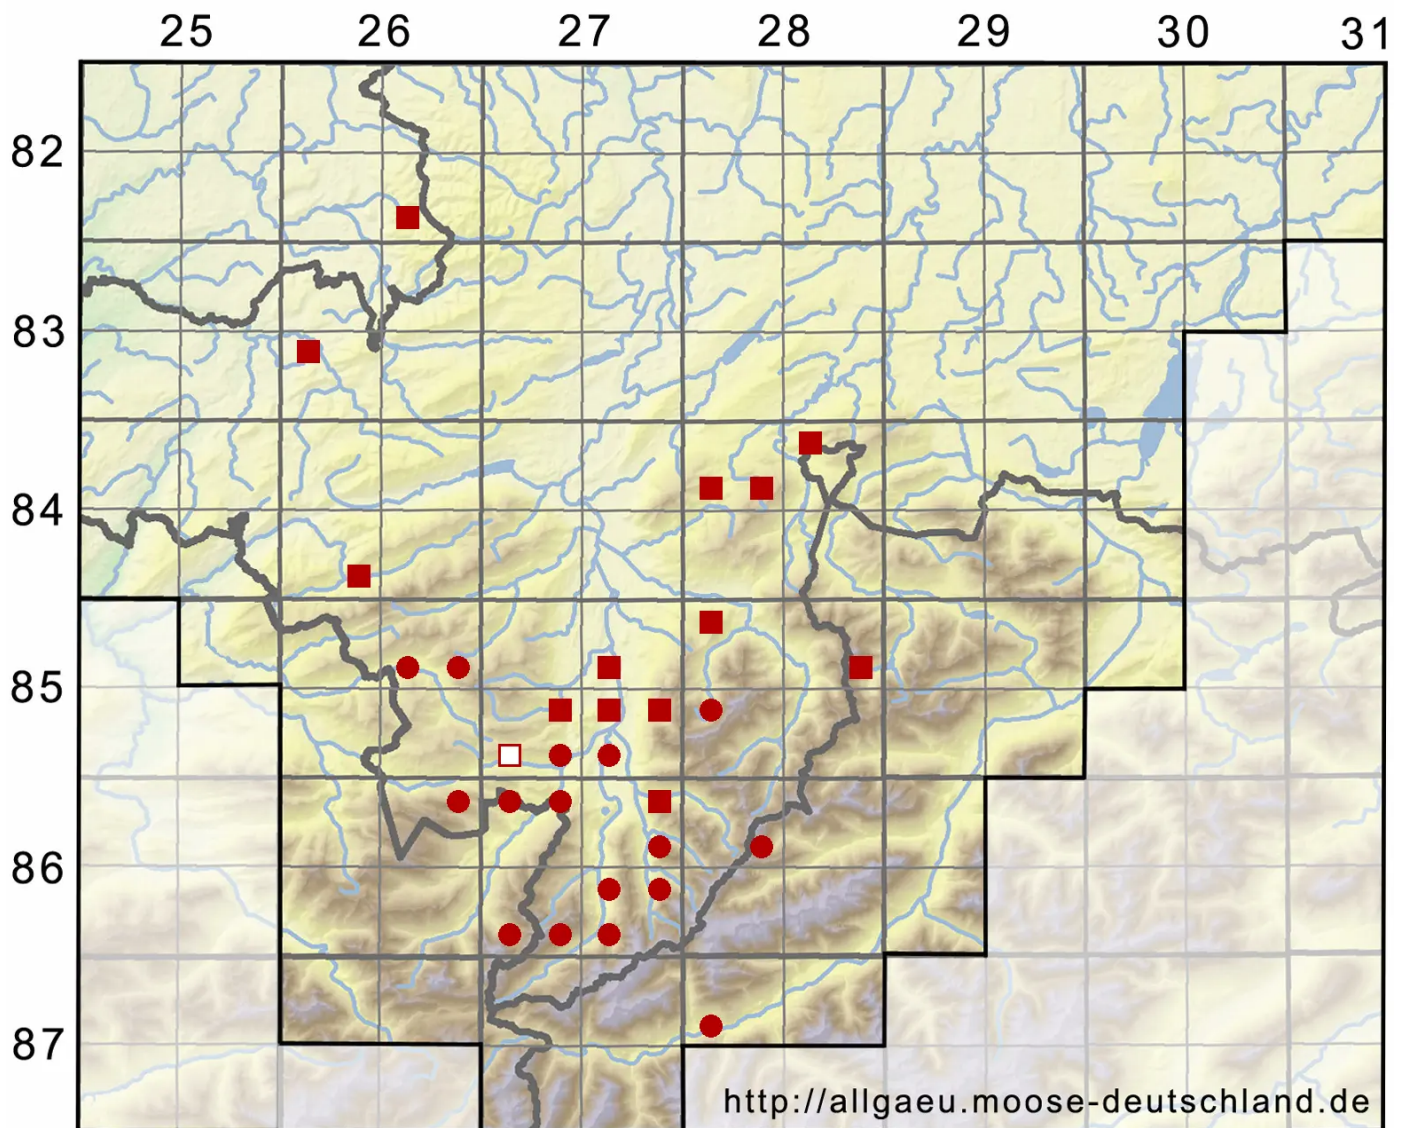

Radula lindenbergiana Gottsche ex C.Hartm.

Lindenbergs Kratzmoos

Legende:

Symbole:

Ausgefülltes Symbol:
Zeitraum von 1980 bis heute (Aktuelle Angabe)

Leeres Symbol:
Zeitraum vor 1980 (Altangabe)

Quadrat: Herbarbeleg