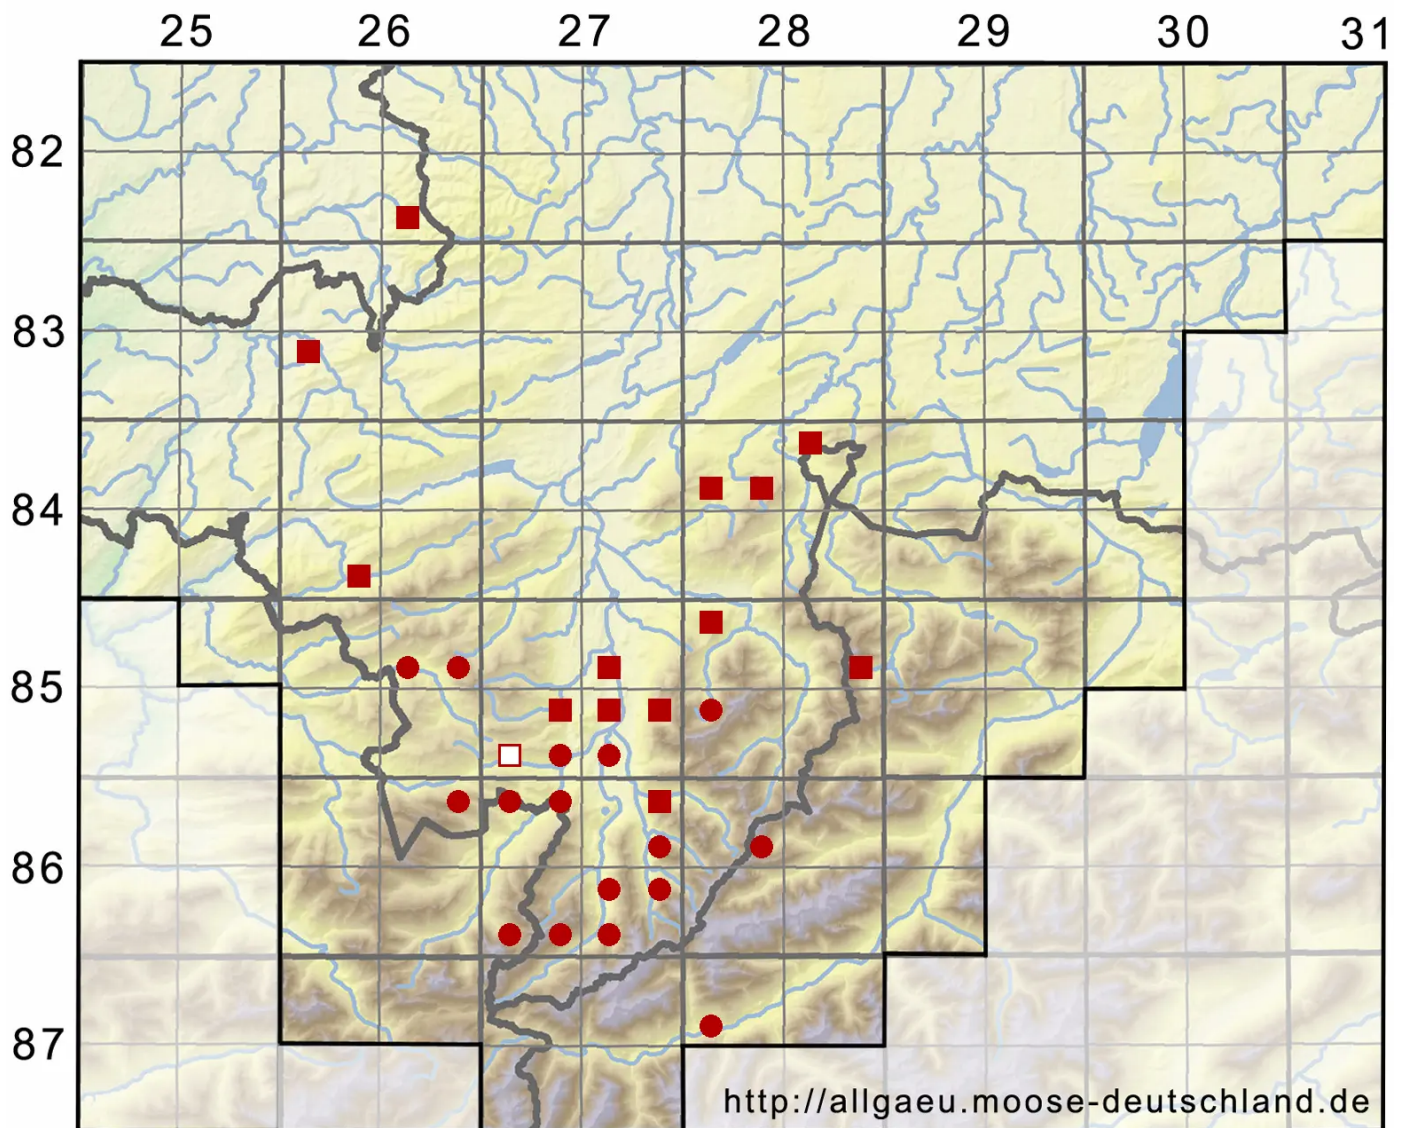

Radula lindenbergiana Gottsche ex C.Hartm.

Lindenbergs Kratzmoos

Legende:

Symbole:
Ausgefülltes Symbol:
Zeitraum von 1980 bis heute (Aktuelle Angabe)
Leeres Symbol:
Zeitraum vor 1980 (Altangabe)
Quadrat: Herbarbeleg