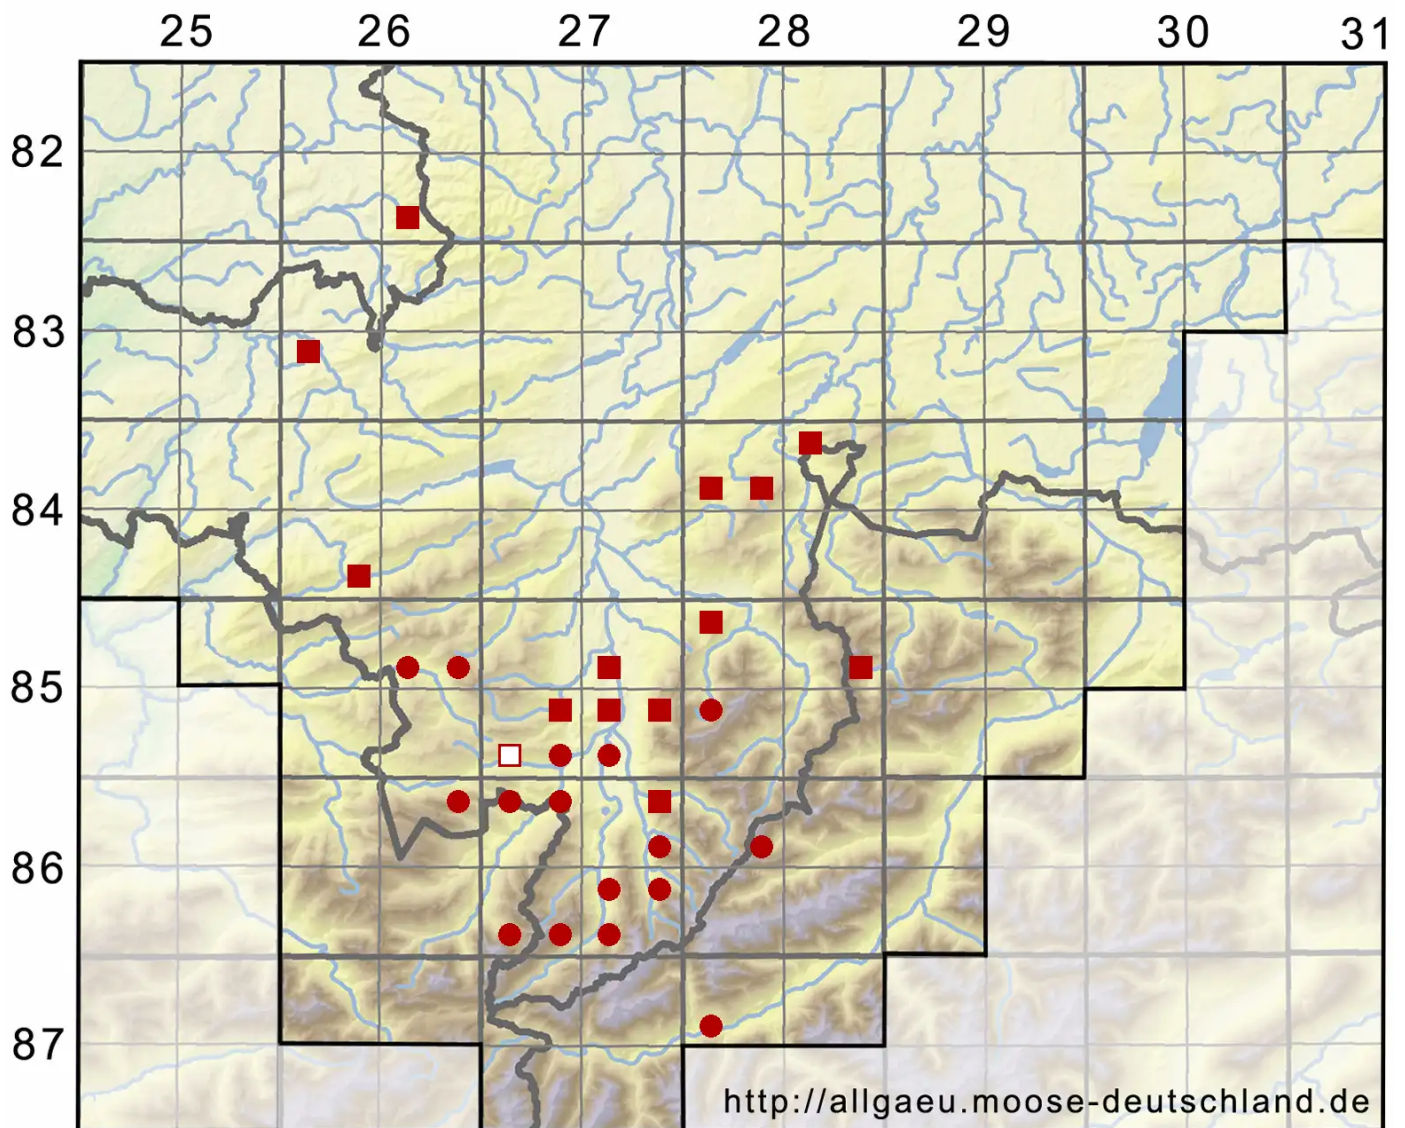

# Radula lindenberghiana Gottsche ex C.Hartm.

Lindenbergs Kratzmoos

Legende:

- Symbole:**
- Ausgefülltes Symbol:  
Zeitraum von 1980 bis heute (Aktuelle Angabe)
  - Leeres Symbol:  
Zeitraum vor 1980 (Altangabe)
  - Quadrat: Herbarbeleg