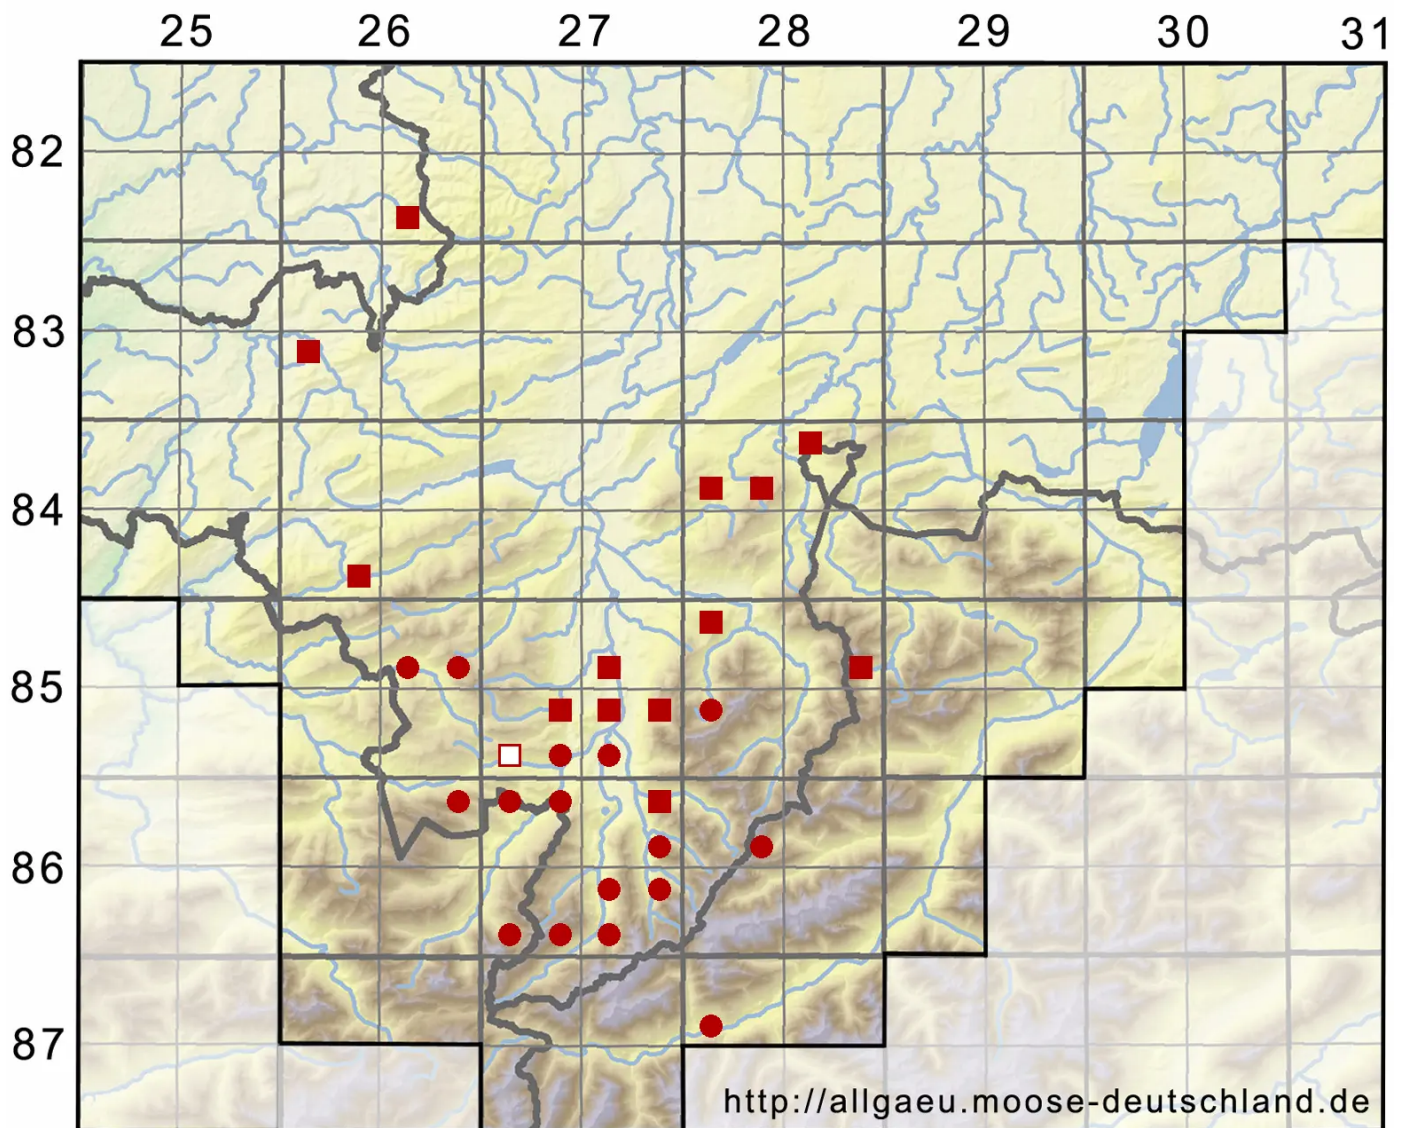

Radula lindenbergiana Gottsche ex C.Hartm.

Lindenbergs Kratzmoos

Legende:

- Symbole:**
Ausgefülltes Symbol:
Zeitraum von 1980 bis heute (Aktuelle Angabe)
Leeres Symbol:
Zeitraum vor 1980 (Altangabe)
Quadrat: Herbarbeleg