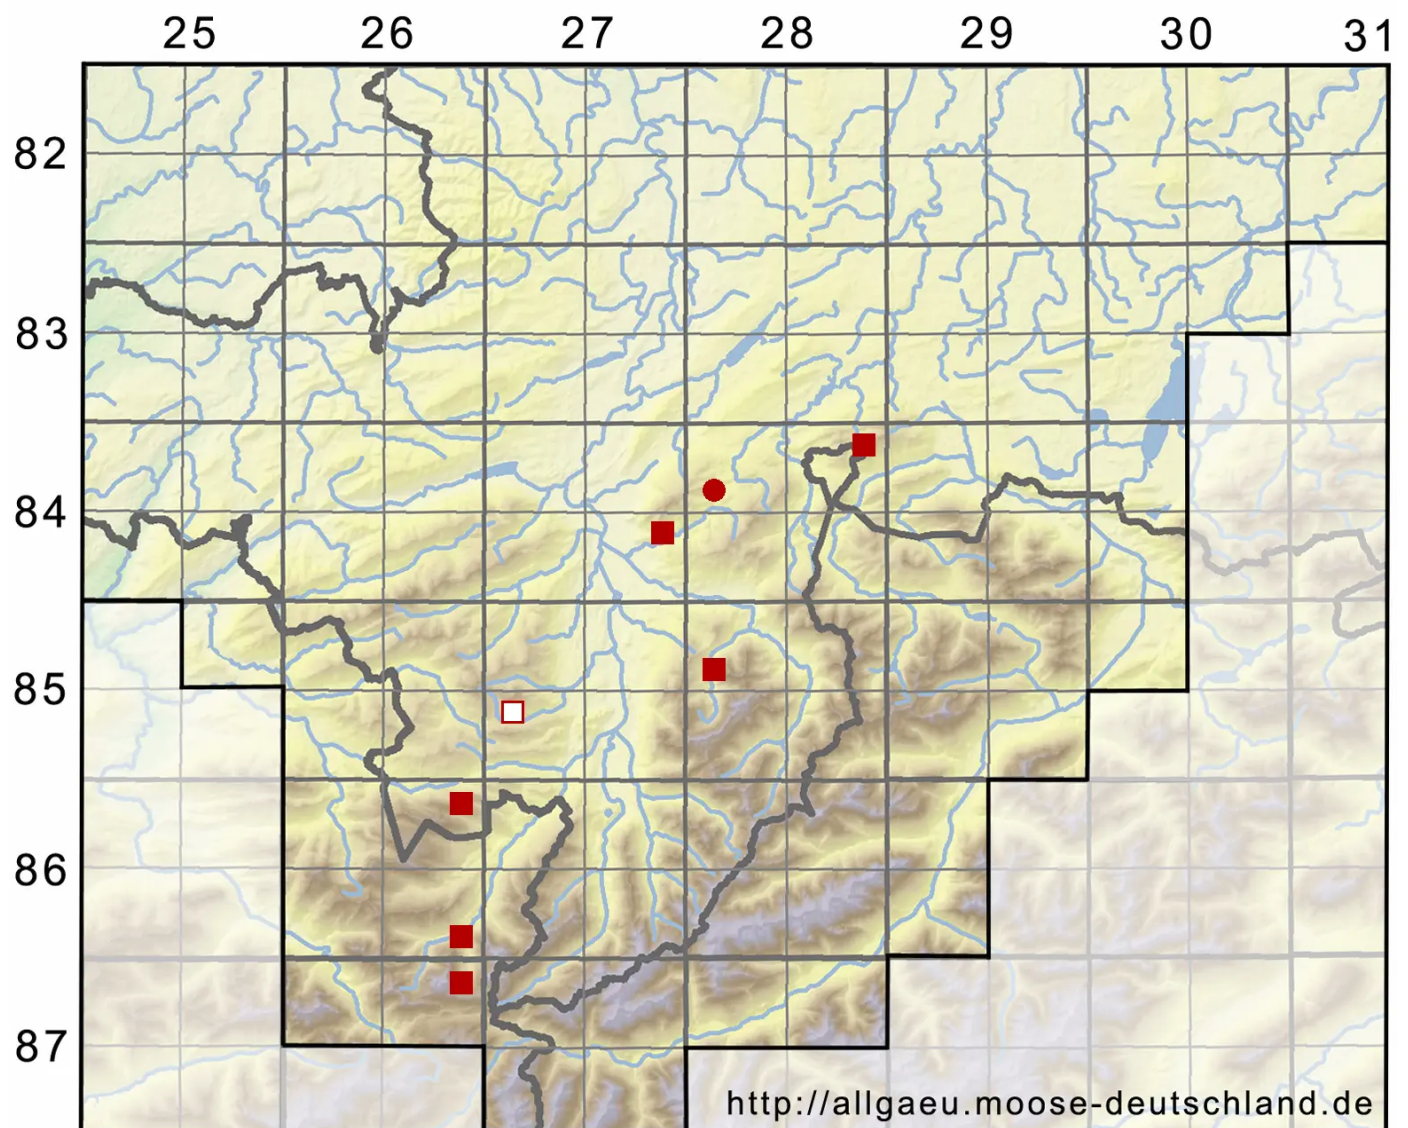

Racomitrium affine (F.Weber & D.Mohr) Lindb.

Verwandtes Zackenmützenmoos

Legende:

Symbole:

Ausgefülltes Symbol:
Zeitraum von 1980 bis heute (Aktuelle Angabe)

Leeres Symbol:
Zeitraum vor 1980 (Altangabe)

Quadrat: Herbarbeleg