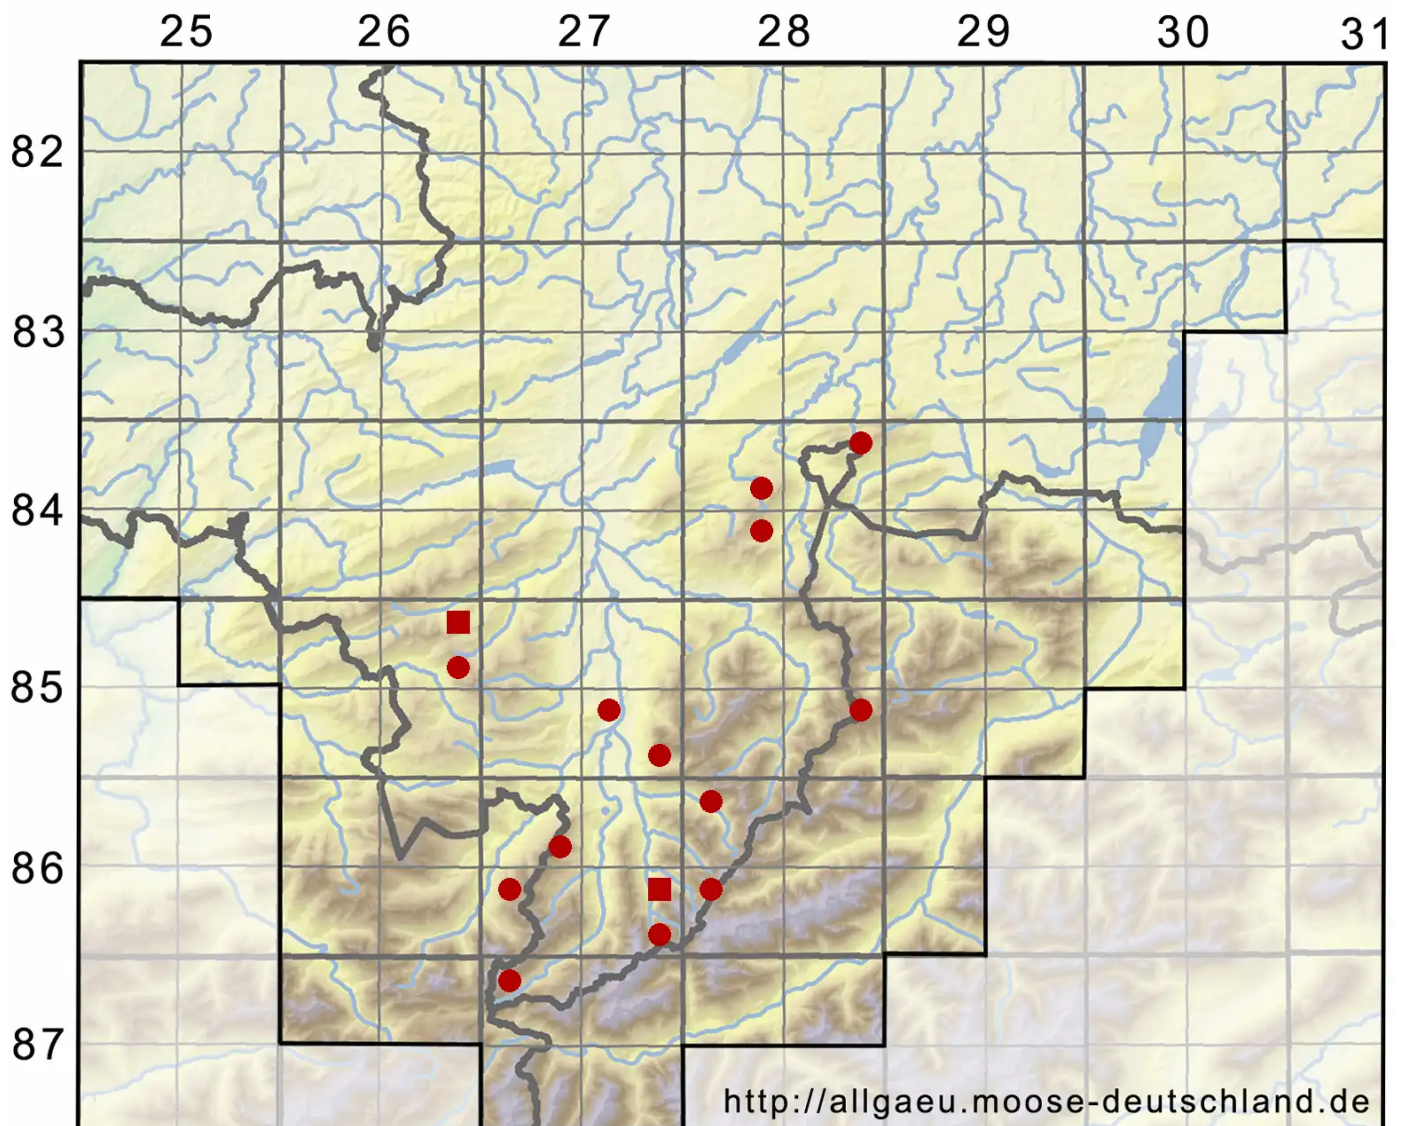

# Racomitrium ericoides (Brid.) Brid.

Heide-Zackenmützenmoos

Legende:

- Symbole:**
- Ausgefülltes Symbol:  
Zeitraum von 1980 bis heute (Aktuelle Angabe)
  - Leeres Symbol:  
Zeitraum vor 1980 (Altangabe)
  - Quadrat: Herbarbeleg