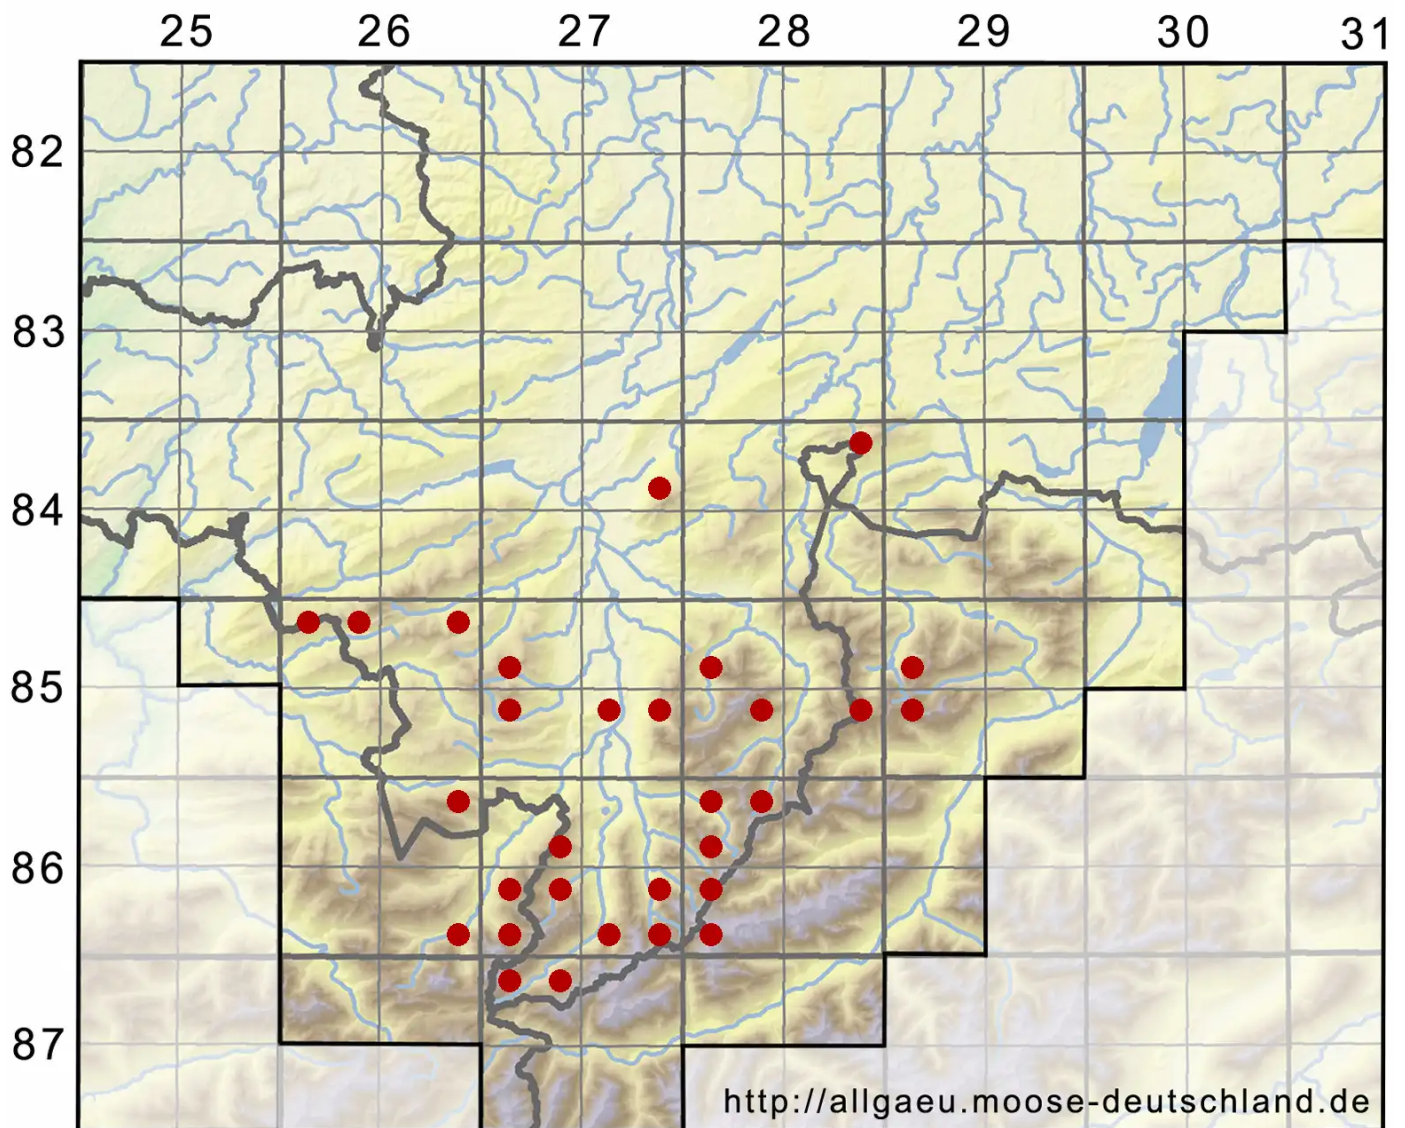

Racomitrium canescens (Hedw.) Brid.

Graues Zackenmützenmoos

Legende:

Symbole:

Ausgefülltes Symbol:
Zeitraum von 1980 bis heute (Aktuelle Angabe)

Leeres Symbol:
Zeitraum vor 1980 (Altangabe)

Quadrat: Herbarbeleg