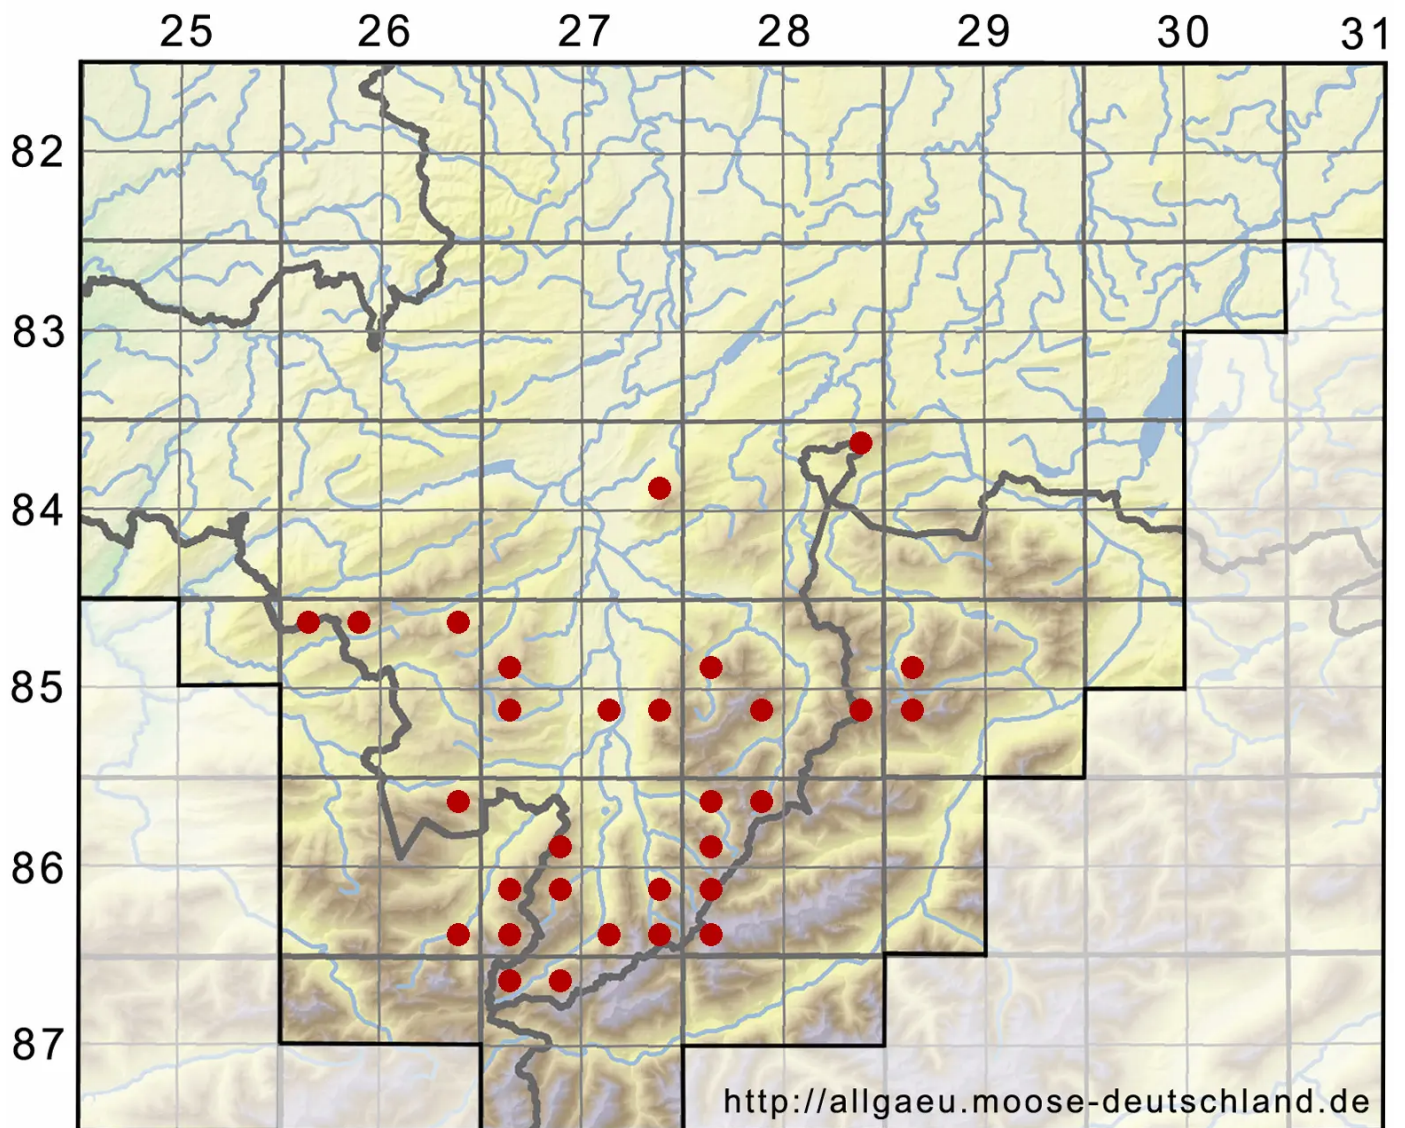

Racomitrium canescens (Hedw.) Brid.

Graues Zackenmützenmoos

Legende:

Symbole:

Ausgefülltes Symbol:
Zeitraum von 1980 bis heute (Aktuelle Angabe)

Leeres Symbol:
Zeitraum vor 1980 (Altangabe)

Quadrat: Herbarbeleg