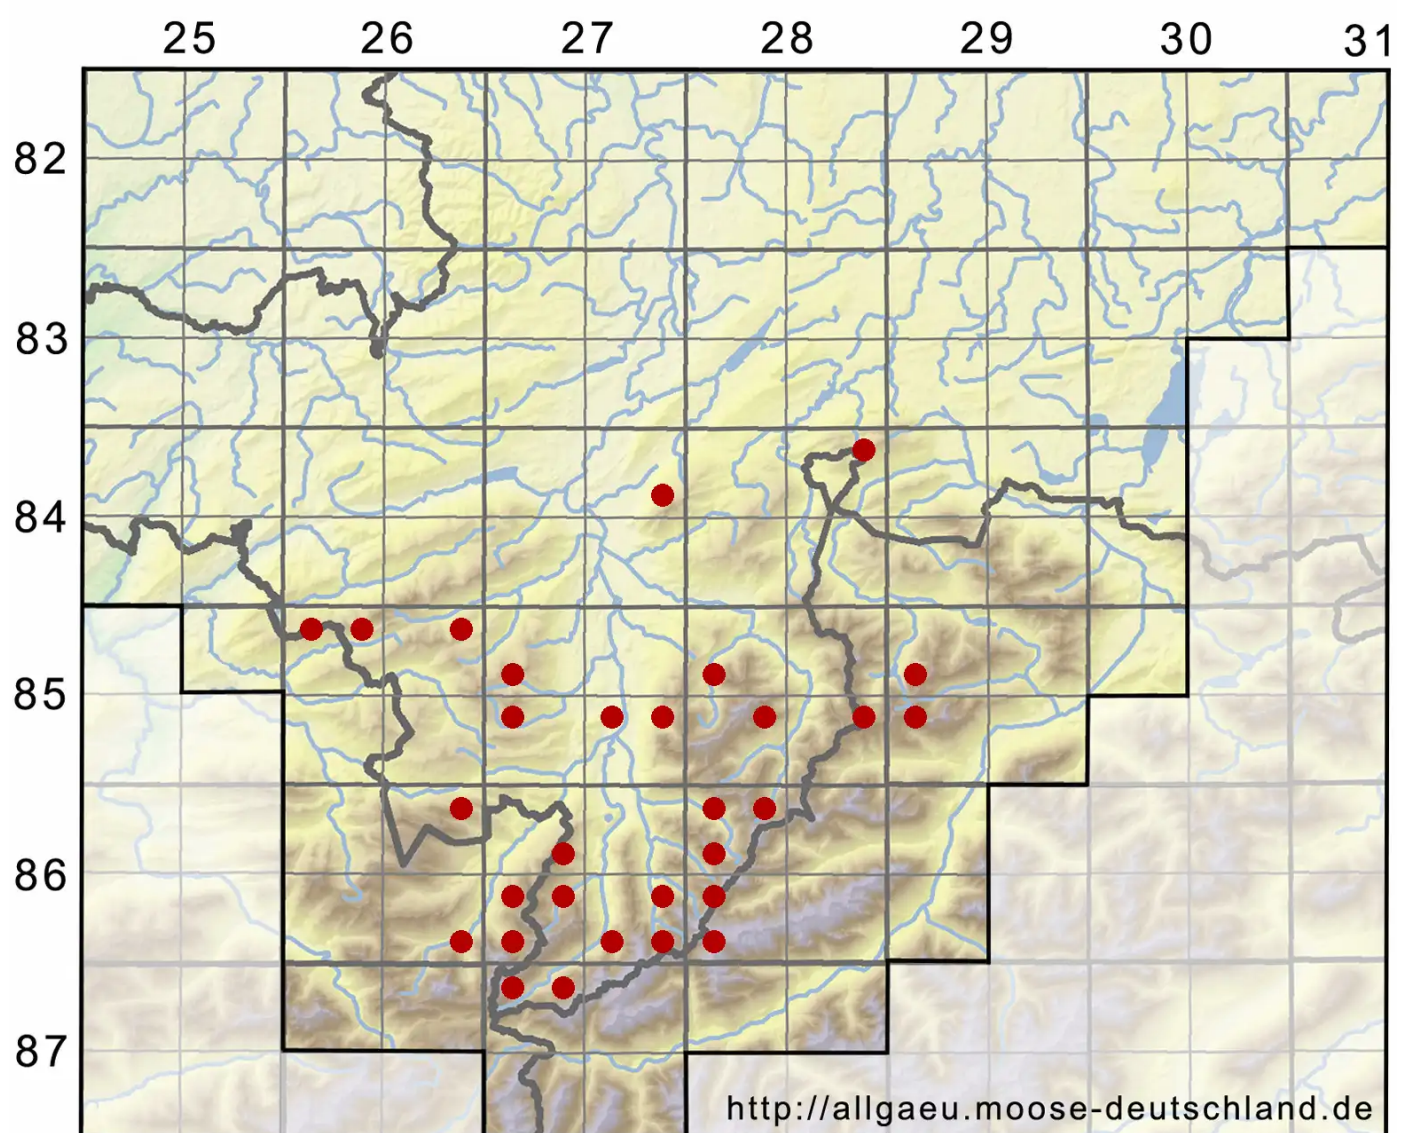

Racomitrium canescens (Hedw.) Brid.

Graues Zackenmützenmoos

Legende:

Symbole:
Ausgefülltes Symbol:
Zeitraum von 1980 bis heute (Aktuelle Angabe)
Leeres Symbol:
Zeitraum vor 1980 (Altangabe)
Quadrat: Herbarbeleg