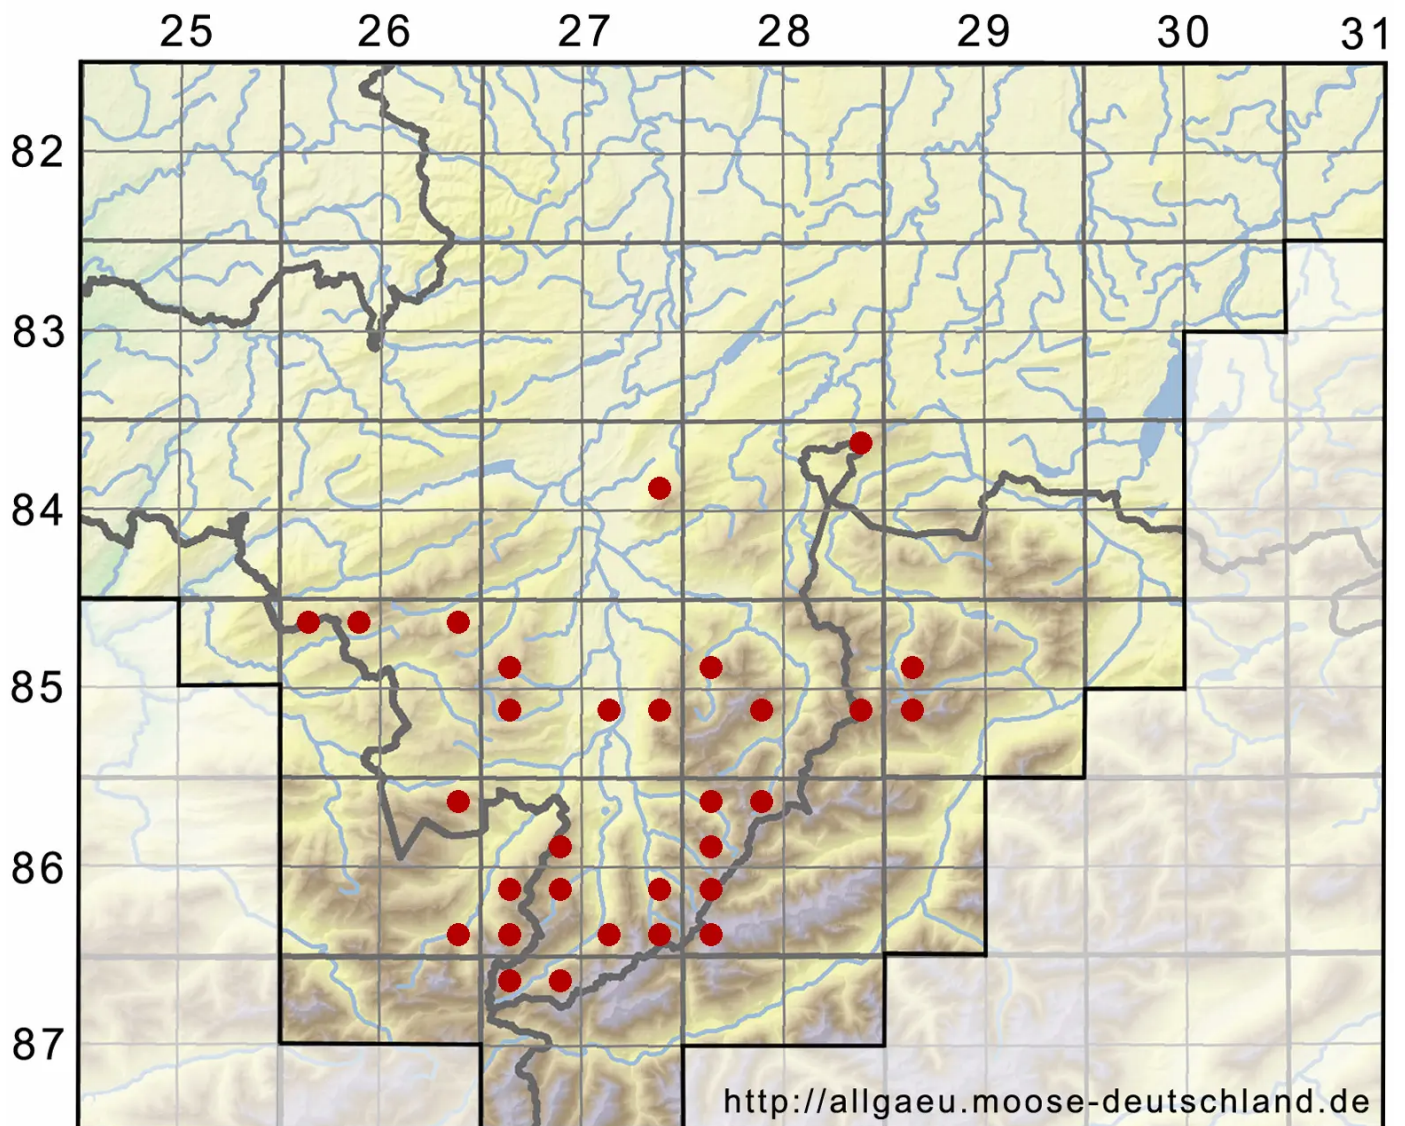

# Racomitrium canescens (Hedw.) Brid.

Graues Zackenmützenmoos

Legende:

**Symbole:**

Ausgefülltes Symbol:  
Zeitraum von 1980 bis heute (Aktuelle Angabe)

Leeres Symbol:  
Zeitraum vor 1980 (Altangabe)

Quadrat: Herbarbeleg