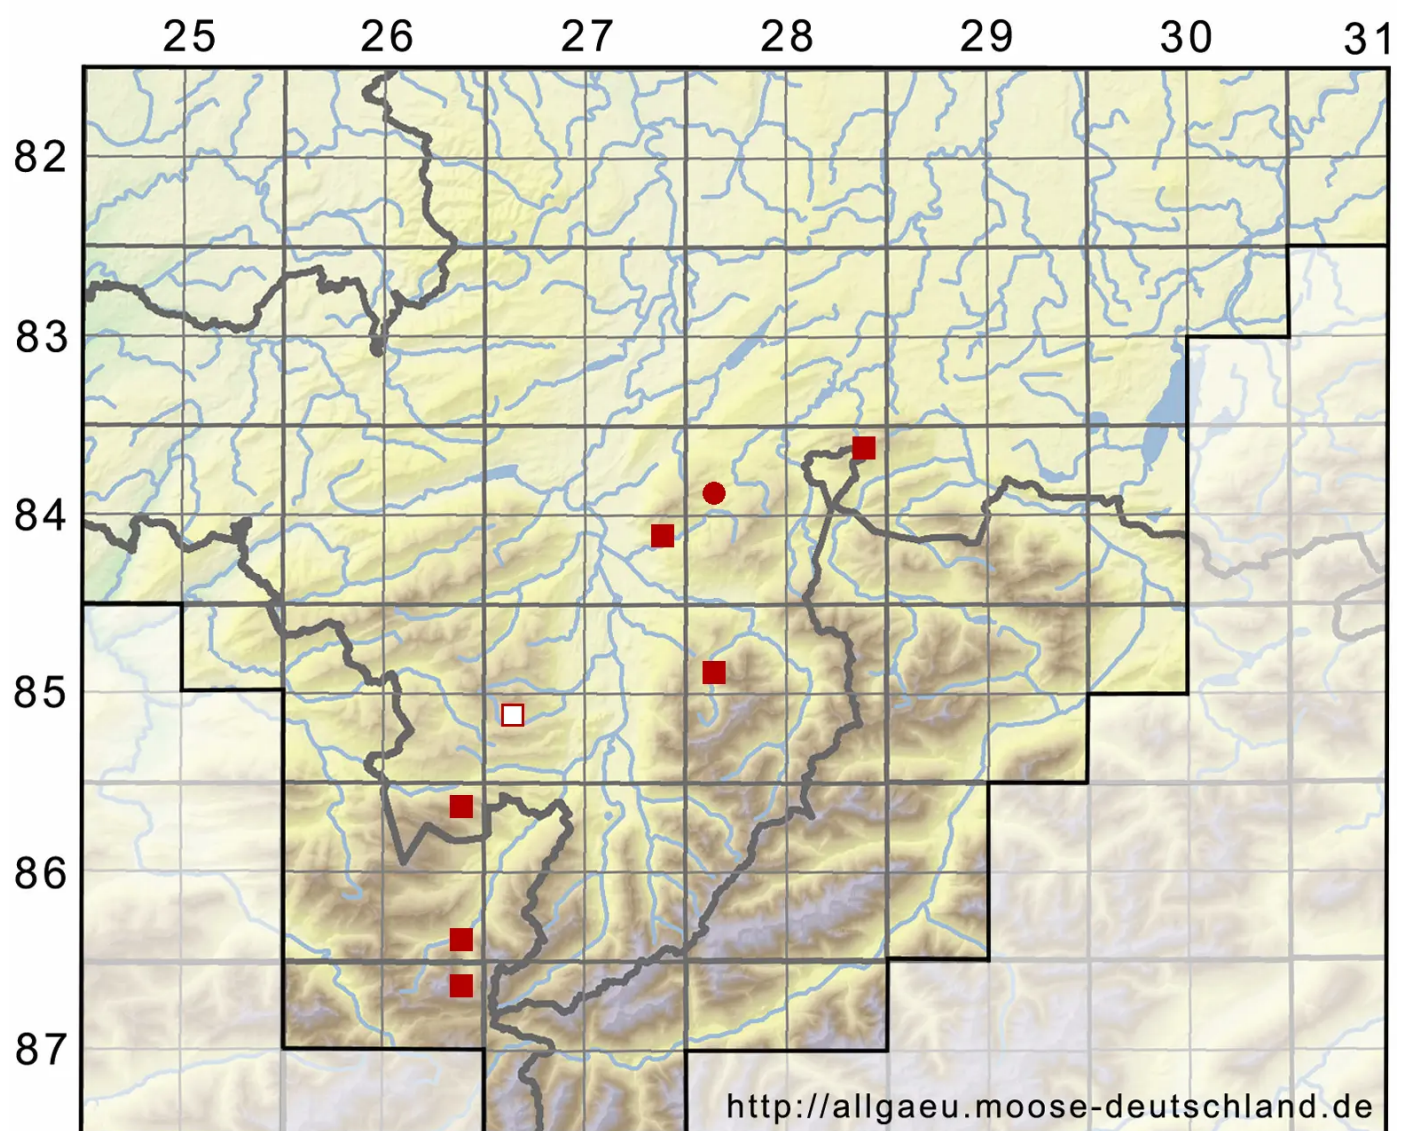

Racomitrium affine (F.Weber & D.Mohr) Lindb.

Verwandtes Zackenmützenmoos

Legende:

Symbole:

Ausgefülltes Symbol:
Zeitraum von 1980 bis heute (Aktuelle Angabe)

Leeres Symbol:
Zeitraum vor 1980 (Altangabe)

Quadrat: Herbarbeleg