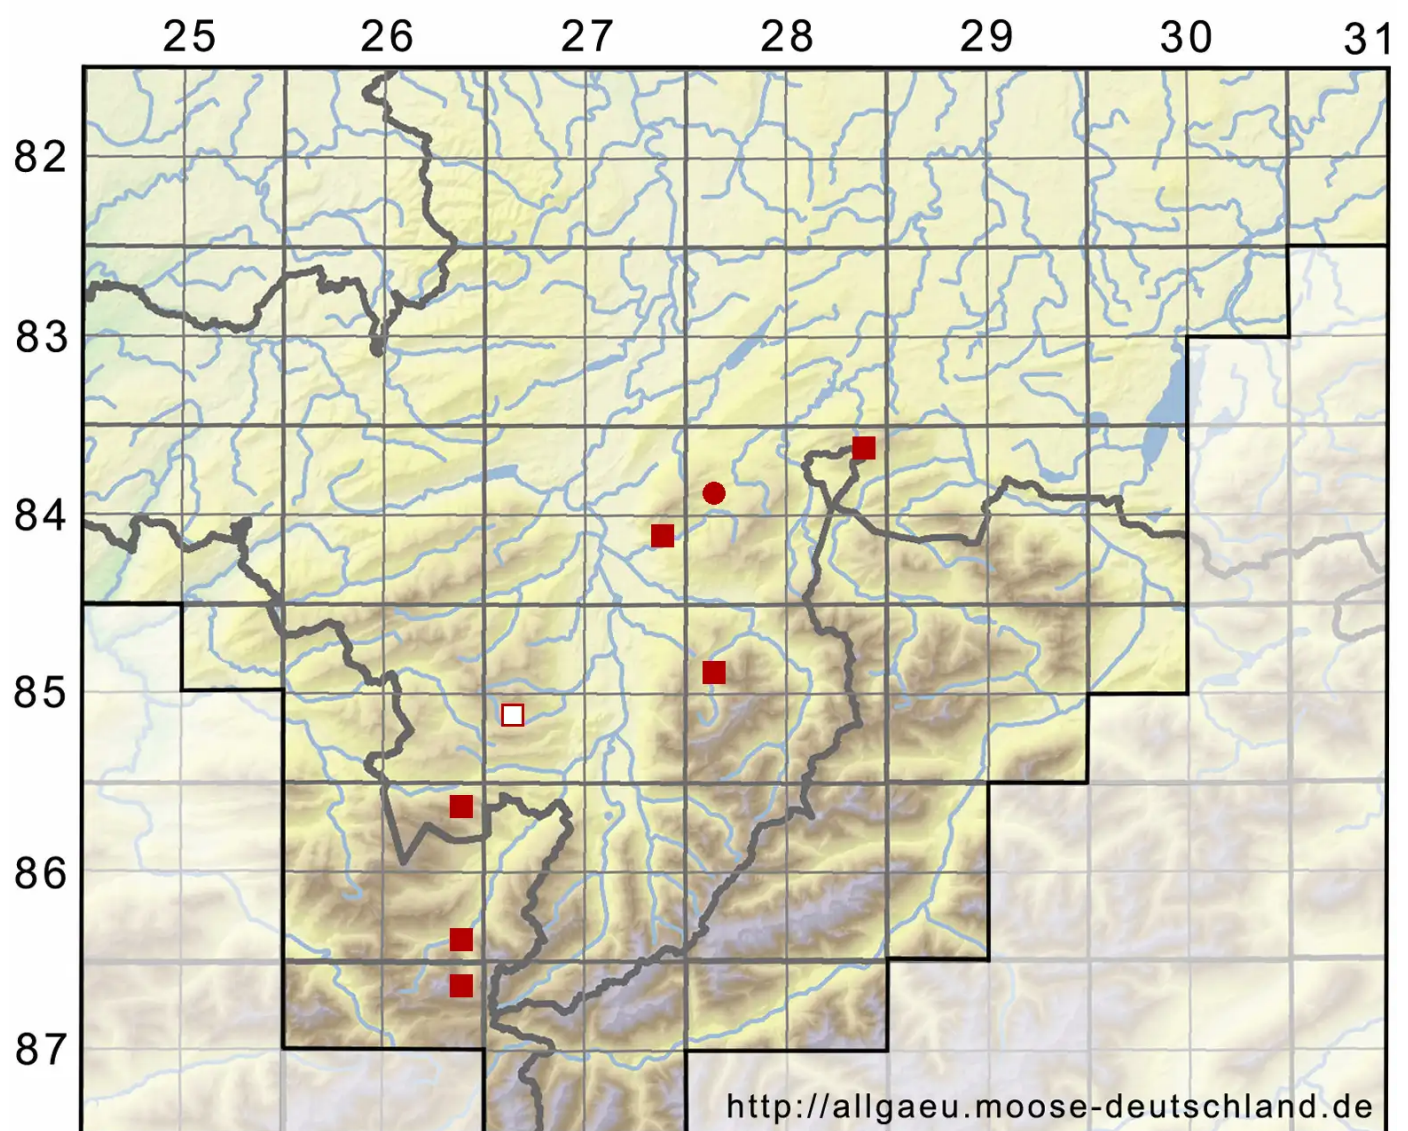

Racomitrium affine (F.Weber & D.Mohr) Lindb.

Verwandtes Zackenmützenmoos

Legende:

- Symbole:**
Ausgefülltes Symbol:
Zeitraum von 1980 bis heute (Aktuelle Angabe)
Leeres Symbol:
Zeitraum vor 1980 (Altangabe)
Quadrat: Herbarbeleg