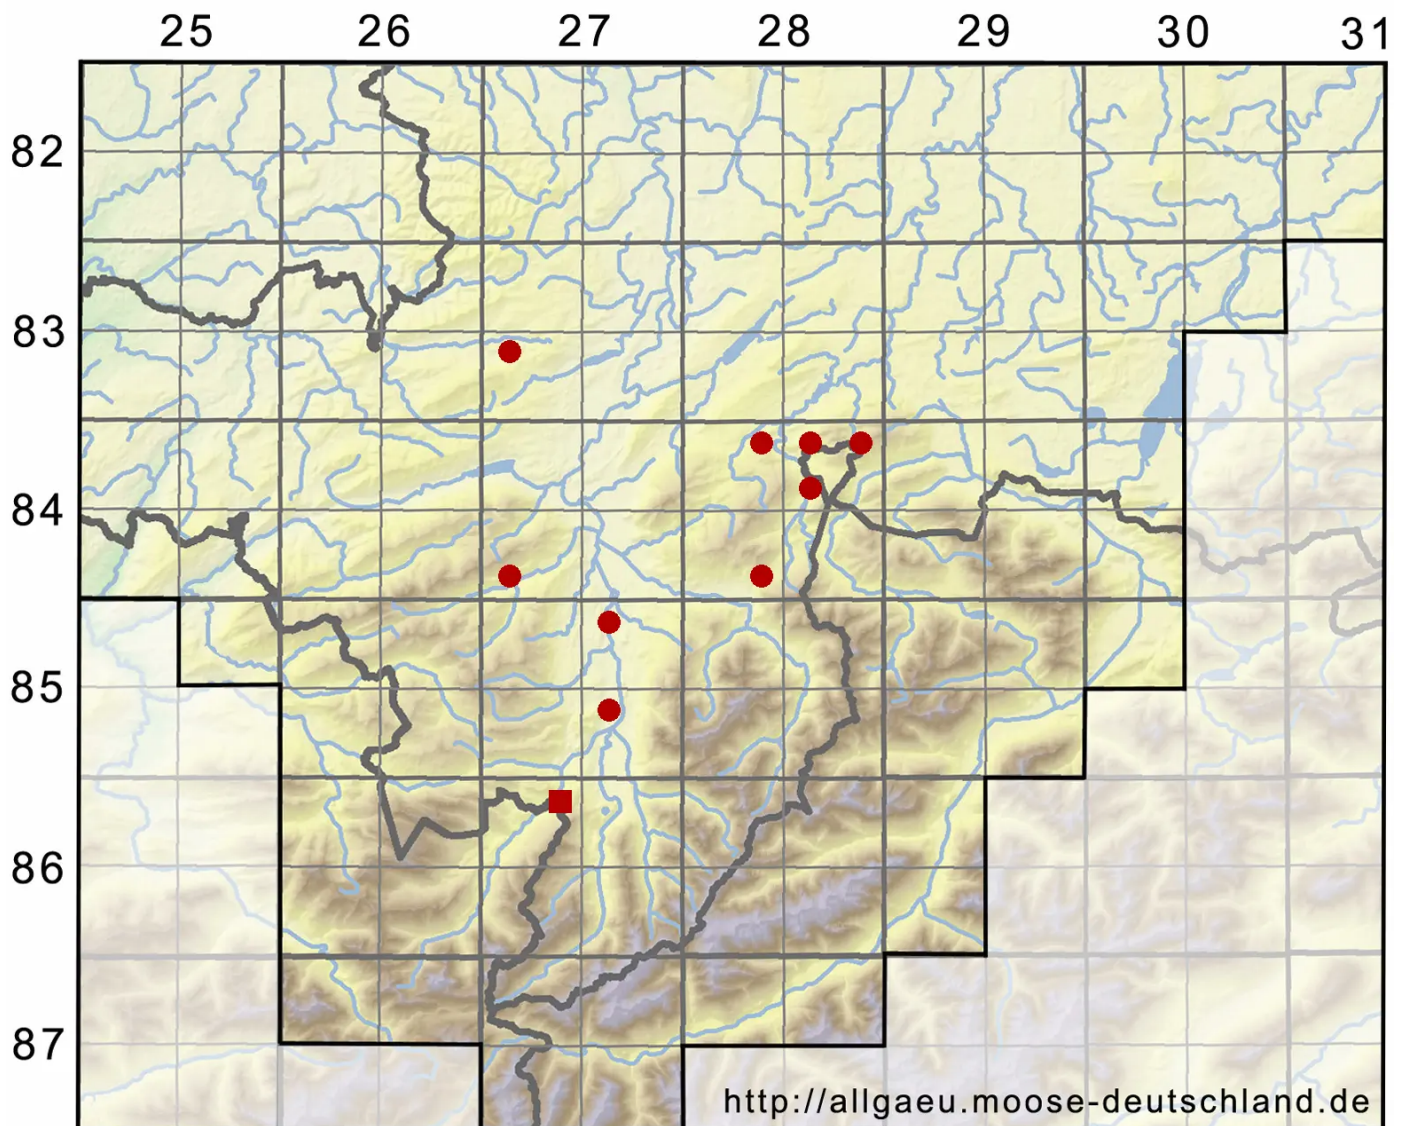

Ptychostomum rubens (Mitt.) Holyoak & N.Pedersen

Rötliches Vielzahnbirnmoos

Legende:

Symbole:

Ausgefülltes Symbol:
Zeitraum von 1980 bis heute (Aktuelle Angabe)

Leeres Symbol:
Zeitraum vor 1980 (Altangabe)

Quadrat: Herbarbeleg