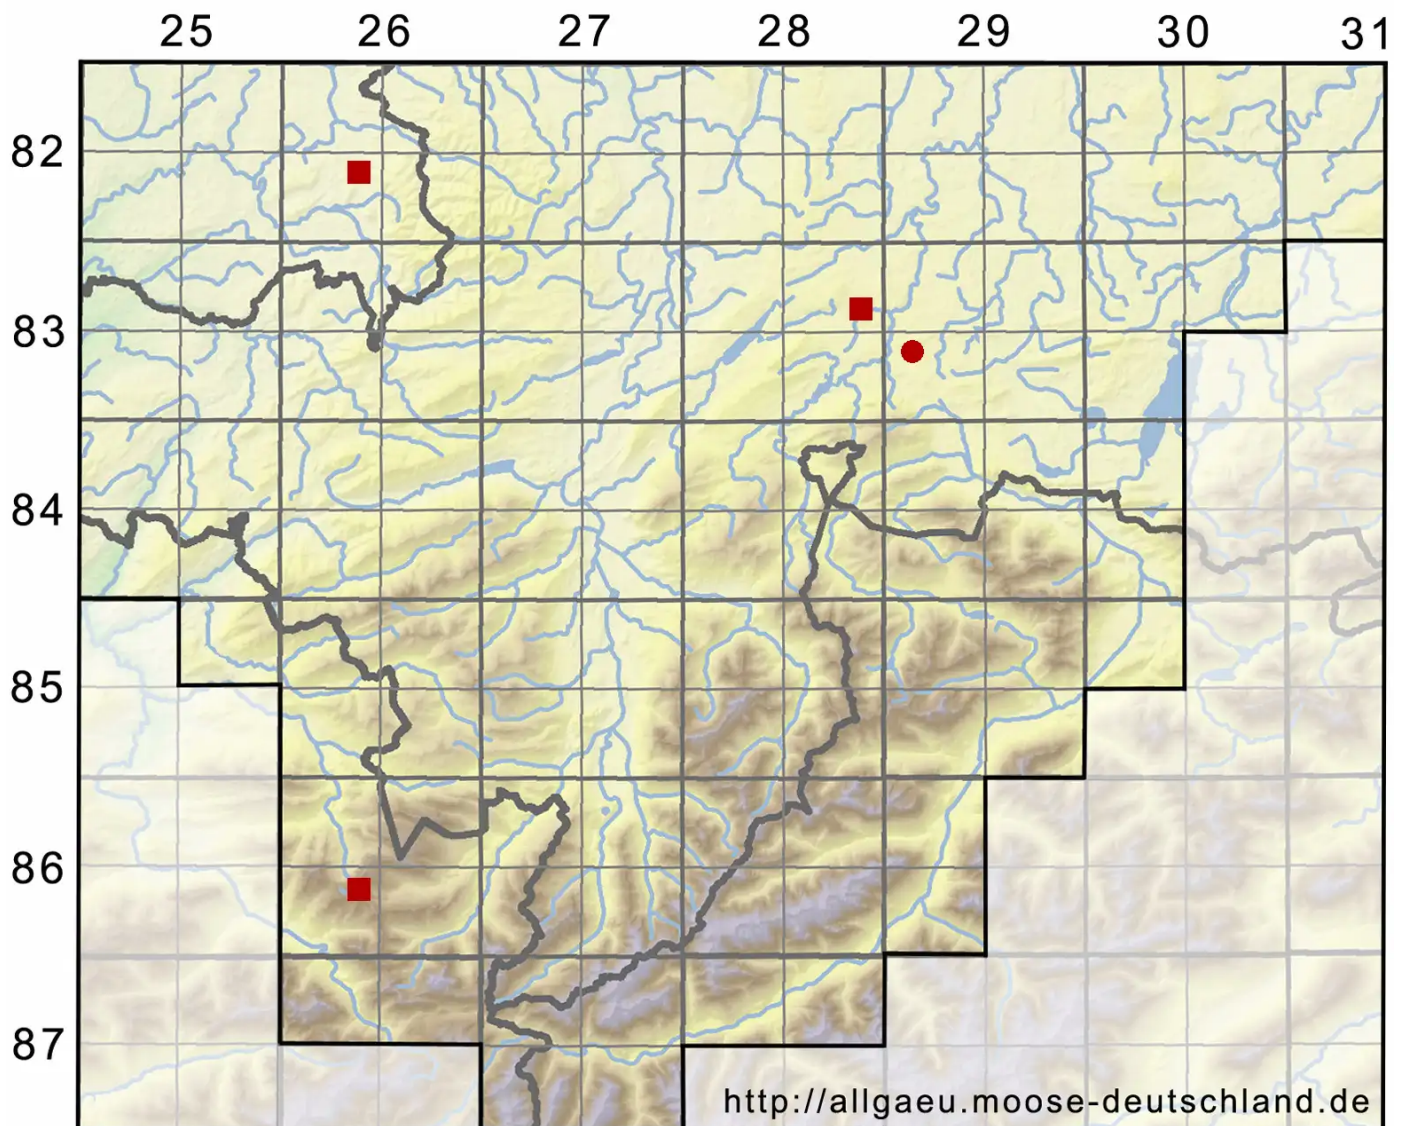

# *Ptychostomum neodamense* (Itzigs. ex Müll.Hal.) J.R.Spence

Neudammer Vielzahnbirnmoos

Legende:

**Symbole:**

Ausgefülltes Symbol:  
Zeitraum von 1980 bis heute (Aktuelle Angabe)

Leeres Symbol:  
Zeitraum vor 1980 (Altangabe)

Quadrat: Herbarbeleg