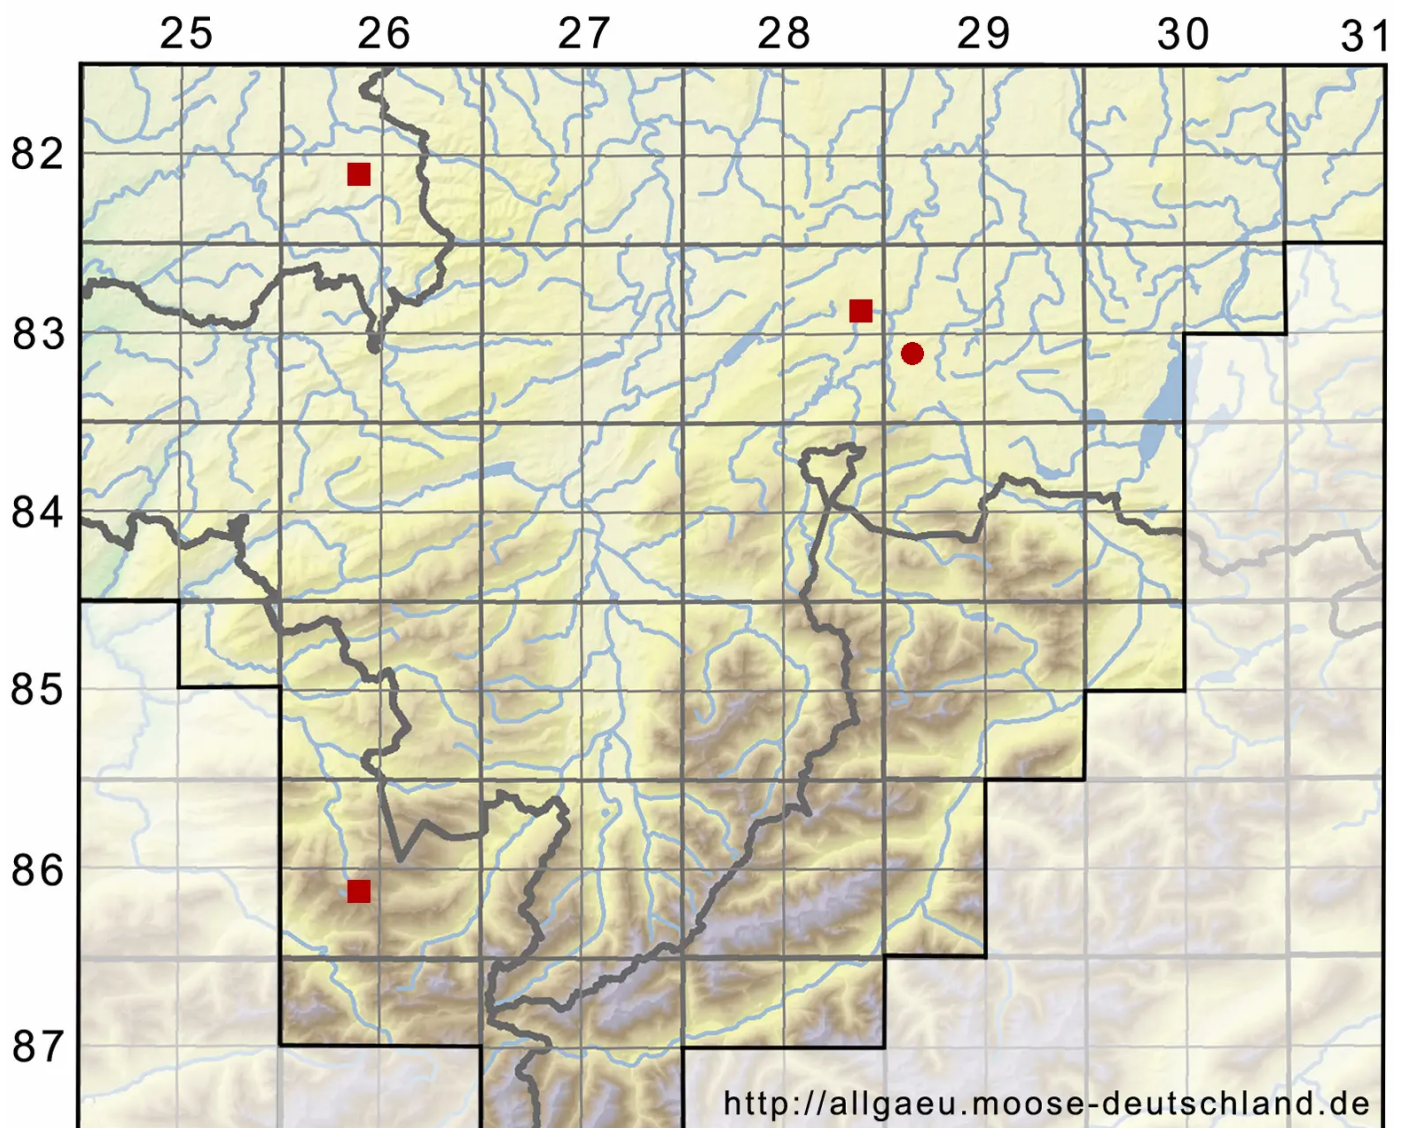

Ptychostomum neodamense (Itzigs. ex Müll.Hal.) J.R.Spence

Neudammer Vielzahnbirnmoos

Legende:

Symbole:

Ausgefülltes Symbol:
Zeitraum von 1980 bis heute (Aktuelle Angabe)

Leeres Symbol:
Zeitraum vor 1980 (Altangabe)

Quadrat: Herbarbeleg