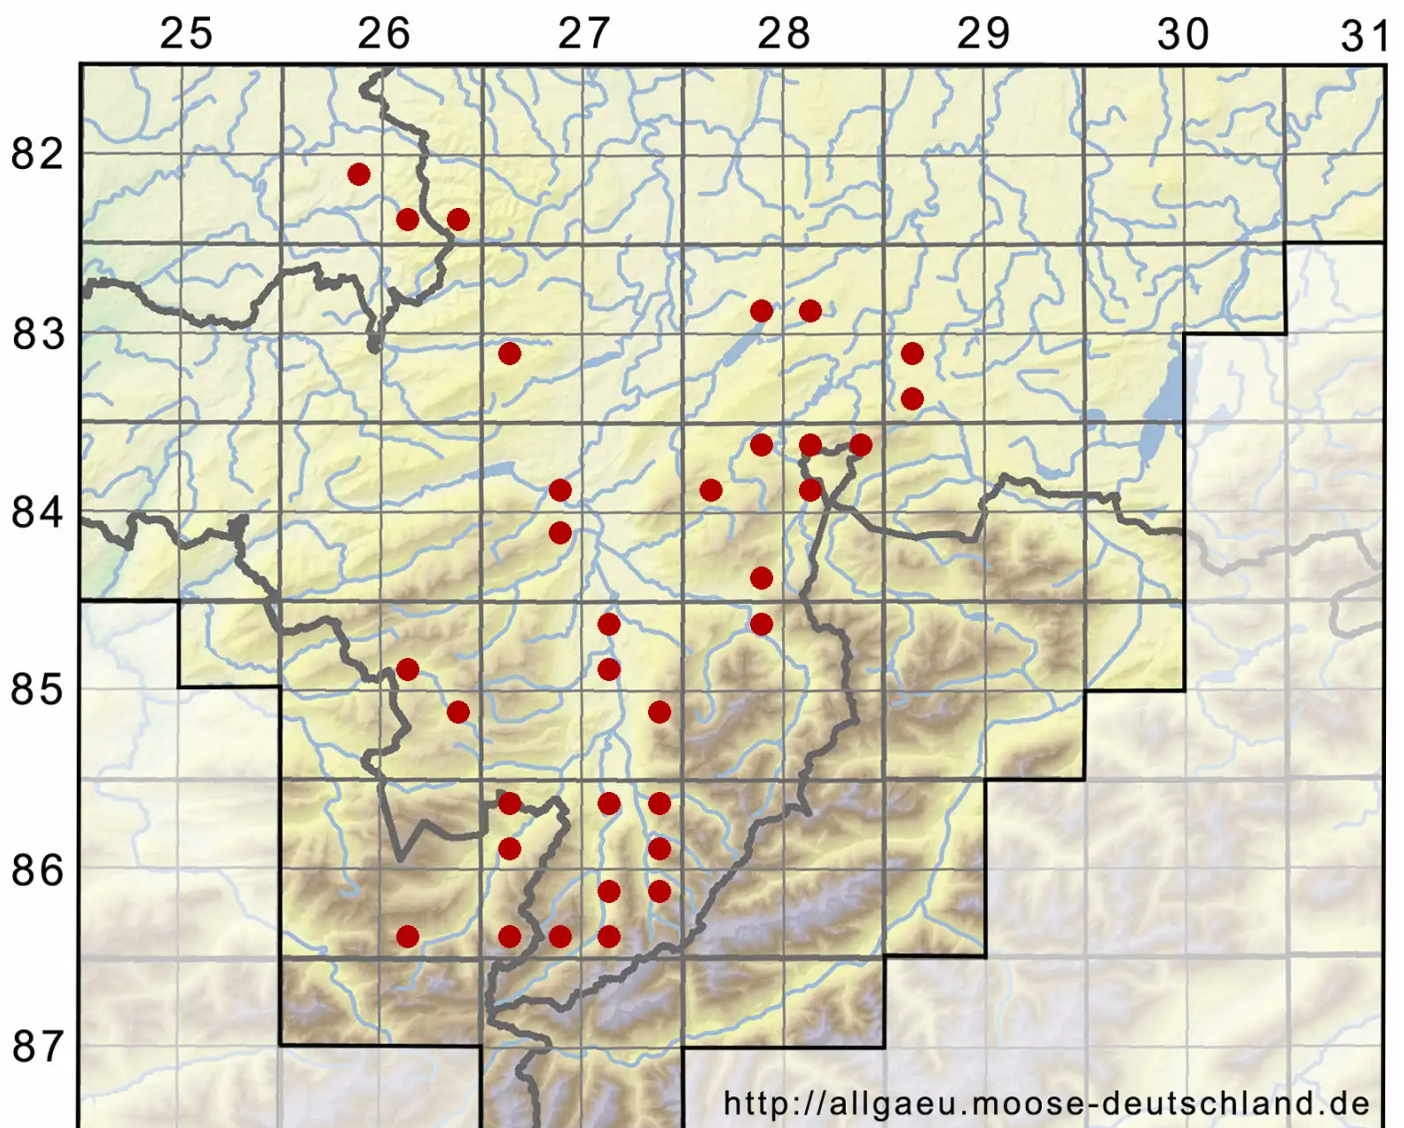

Ptychostomum moravicum (Podp.) Ros & Mazimpaka

Schlaffes Vielzahnbirnmoos

Legende:

- Symbole:**
- Ausgefülltes Symbol:
Zeitraum von 1980 bis heute (Aktuelle Angabe)
 - Leeres Symbol:
Zeitraum vor 1980 (Altangabe)
 - Quadrat: Herbarbeleg