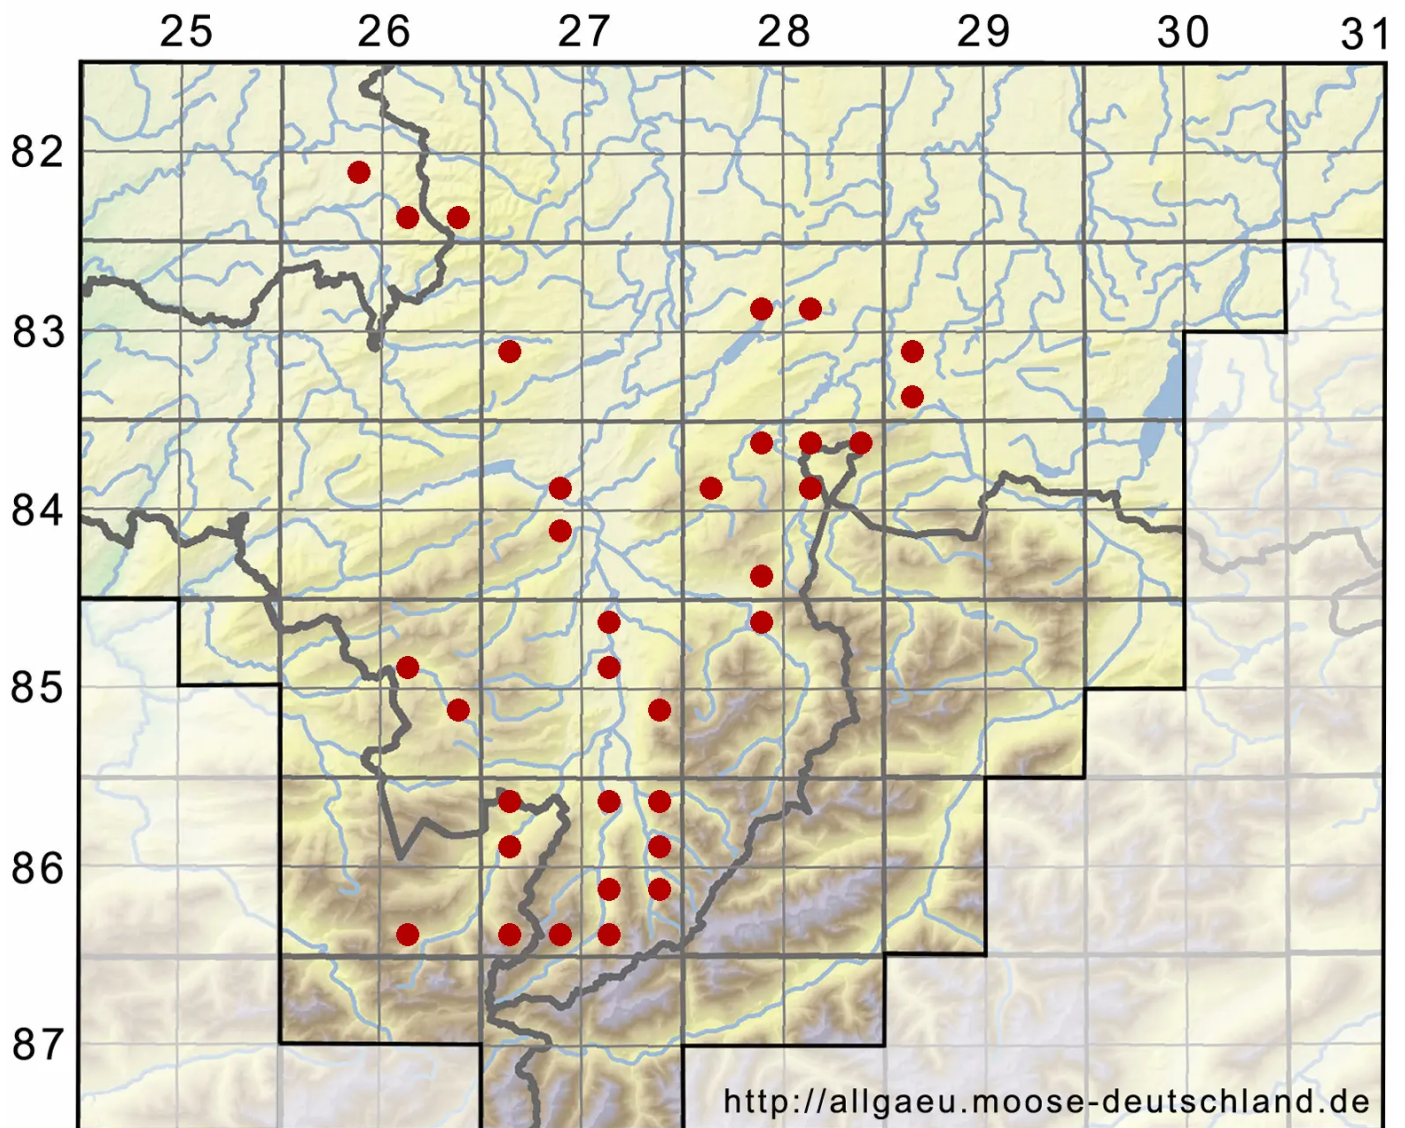

Ptychostomum moravicum (Podp.) Ros & Mazimpaka

Schlaffes Vielzahnbirnmoos

Legende:

Symbole:

Ausgefülltes Symbol:
Zeitraum von 1980 bis heute (Aktuelle Angabe)

Leeres Symbol:
Zeitraum vor 1980 (Altangabe)

Quadrat: Herbarbeleg