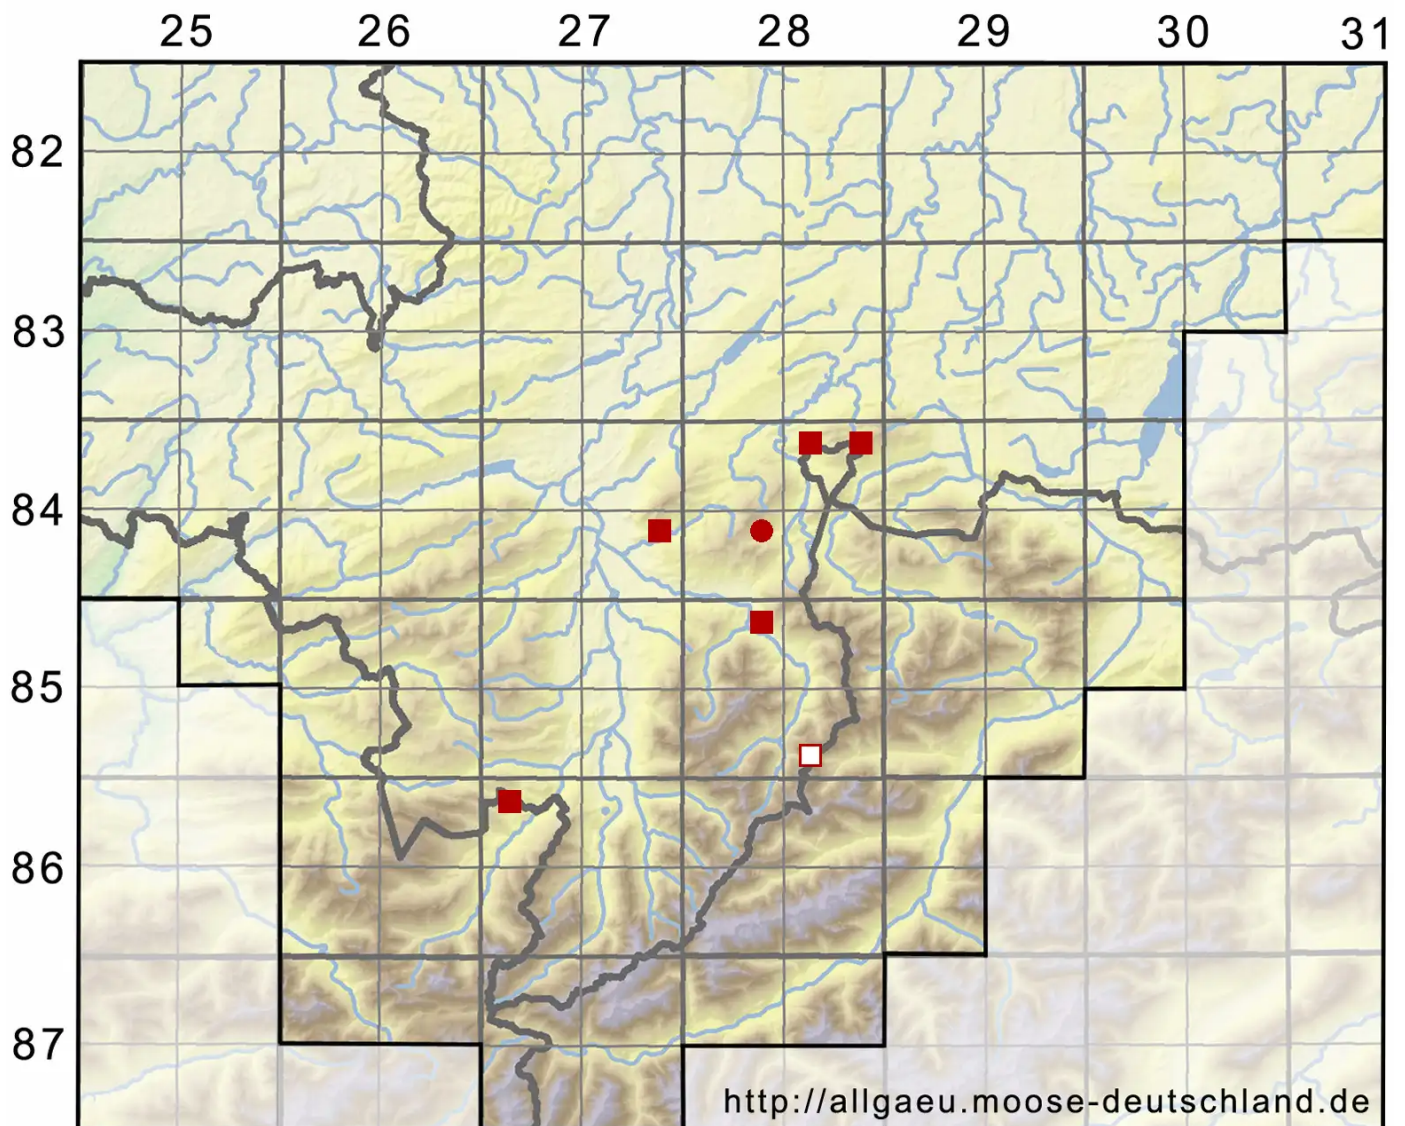

Ptychostomum boreale (F.Weber & D.Mohr) Ochyra & Bednarek

Nordisches Vielzahnbirnmoos

Legende:

Symbole:

Ausgefülltes Symbol:
Zeitraum von 1980 bis heute (Aktuelle Angabe)

Leeres Symbol:
Zeitraum vor 1980 (Altangabe)

Quadrat: Herbarbeleg