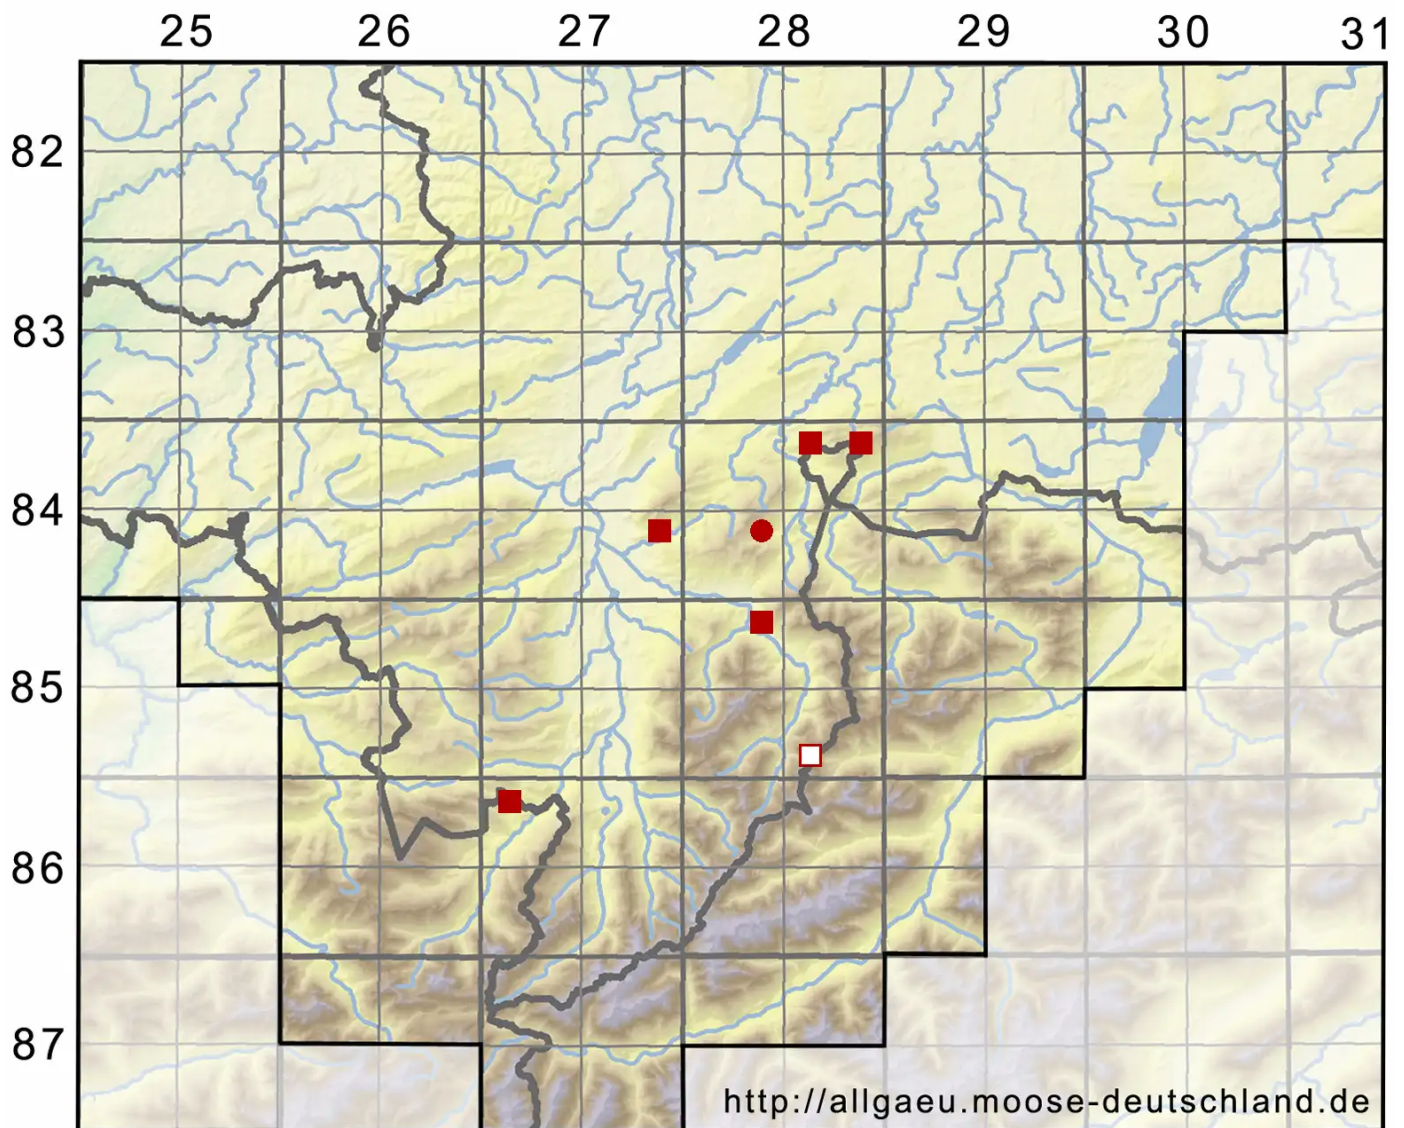

Ptychostomum boreale (F.Weber & D.Mohr) Ochyra & Bednarek

Nordisches Vielzahnbirnmoos

Legende:

Symbole:

Ausgefülltes Symbol:
Zeitraum von 1980 bis heute (Aktuelle Angabe)

Leeres Symbol:
Zeitraum vor 1980 (Altangabe)

Quadrat: Herbarbeleg