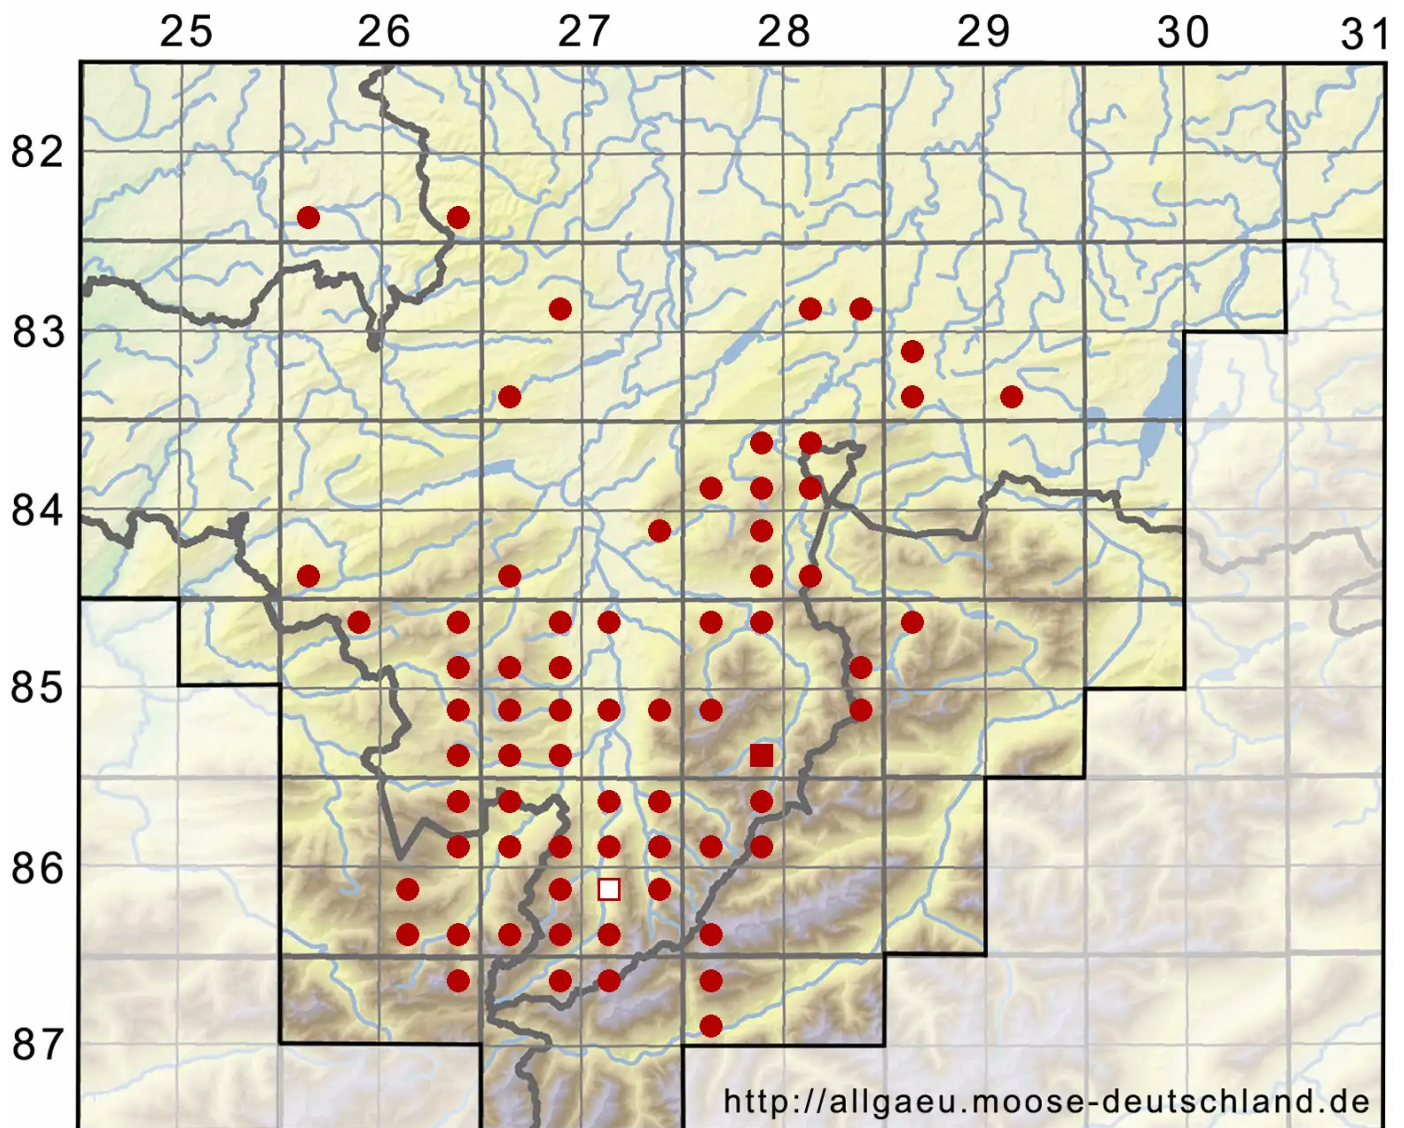

# *Ptilium crista-castrensis* (Hedw.) De Not.

Echtes Federmoos, Farnwedelmoos

Legende:

**Symbole:**

Ausgefülltes Symbol:  
Zeitraum von 1980 bis heute (Aktuelle Angabe)

Leeres Symbol:  
Zeitraum vor 1980 (Altangabe)

Quadrat: Herbarbeleg