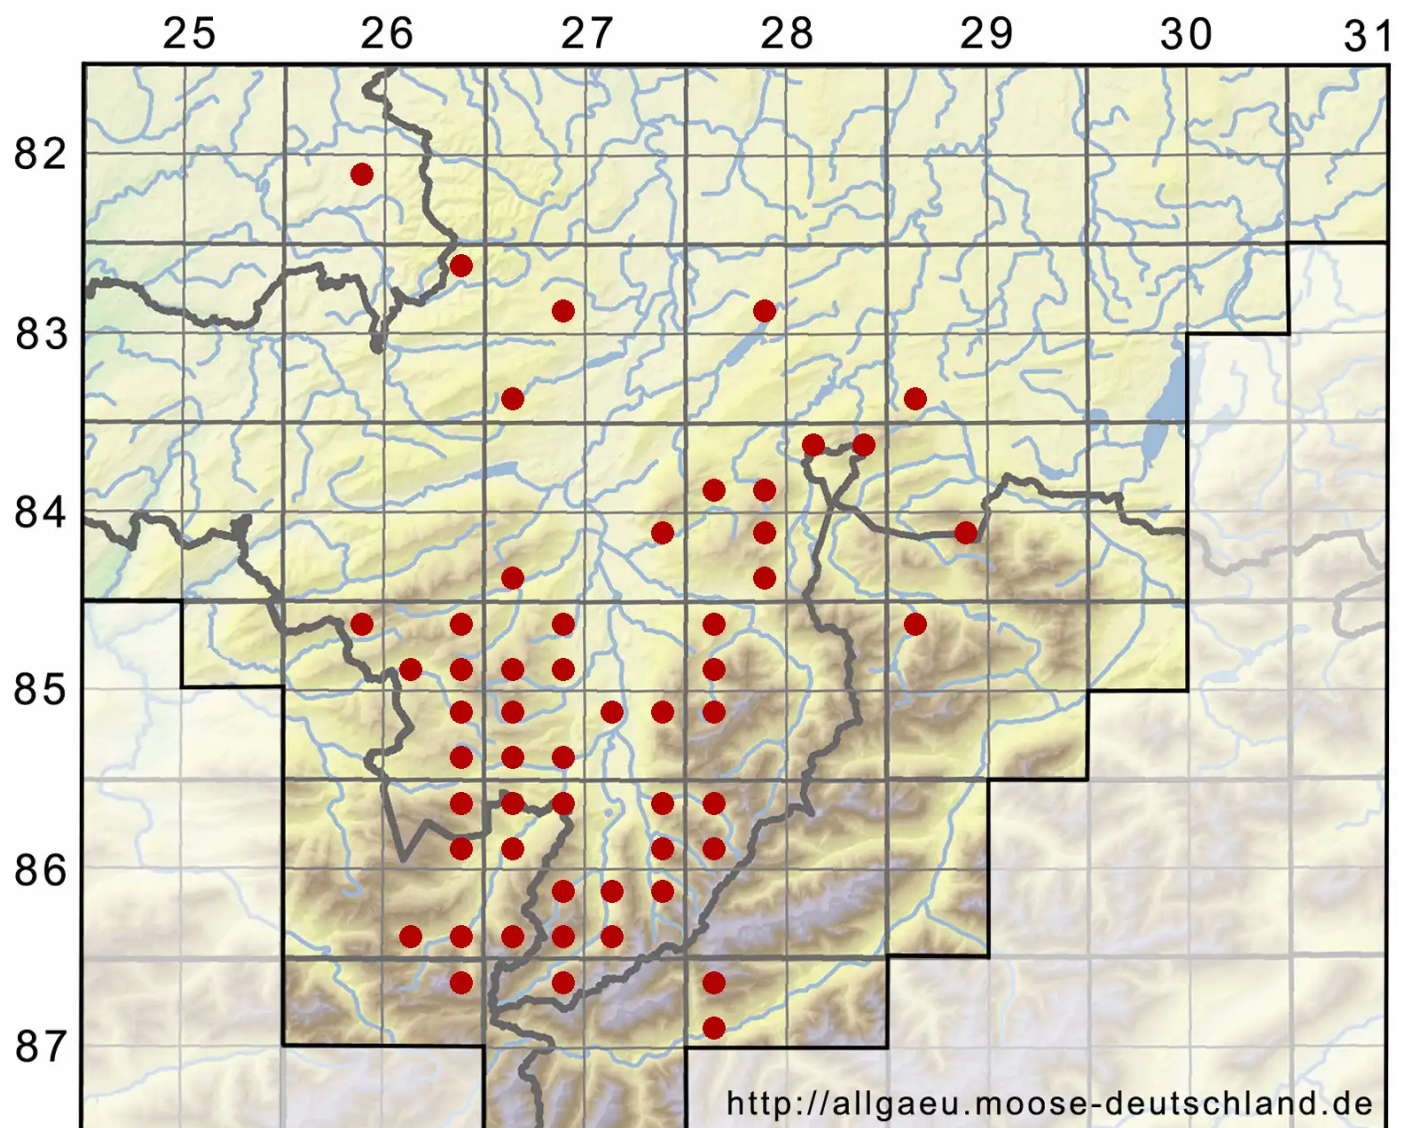

Ptilidium pulcherrimum (Weber) Vain.

Schönes Federchenmoos

Legende:

Symbole:

Ausgefülltes Symbol:
Zeitraum von 1980 bis heute (Aktuelle Angabe)

Leeres Symbol:
Zeitraum vor 1980 (Altangabe)

Quadrat: Herbarbeleg