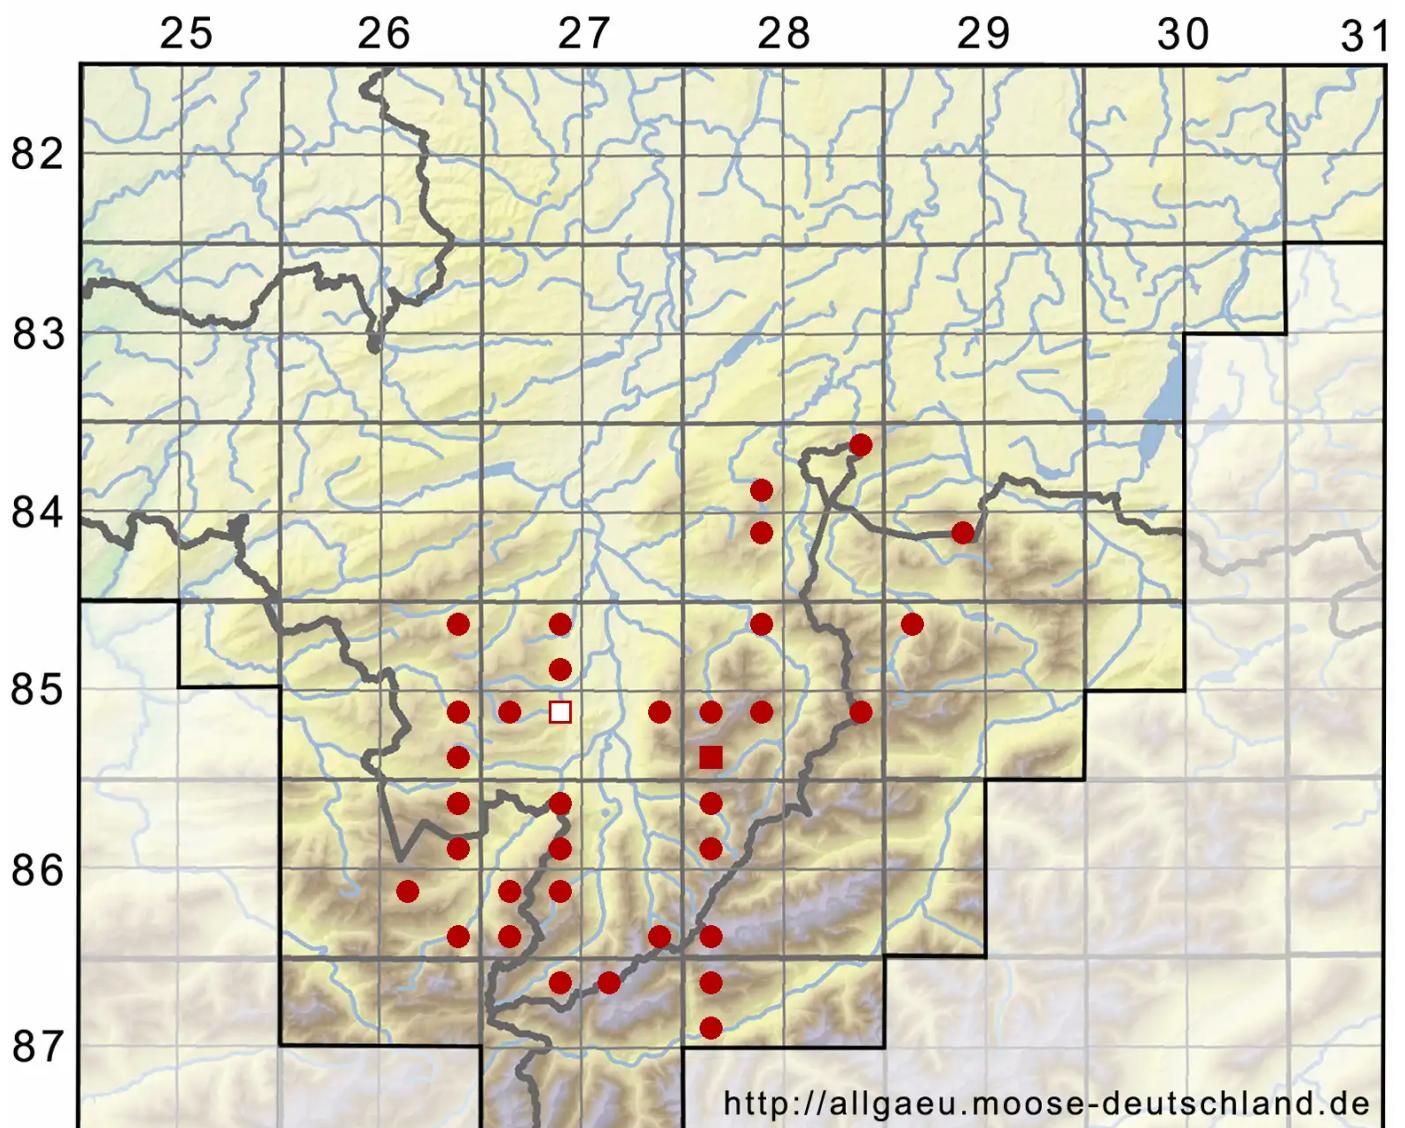

# *Ptilidium ciliare* (L.) Hampe

Großes Federchenmoos

Legende:

- Symbole:**
- Ausgefülltes Symbol:  
Zeitraum von 1980 bis heute (Aktuelle Angabe)
  - Leeres Symbol:  
Zeitraum vor 1980 (Altangabe)
  - Quadrat: Herbarbeleg