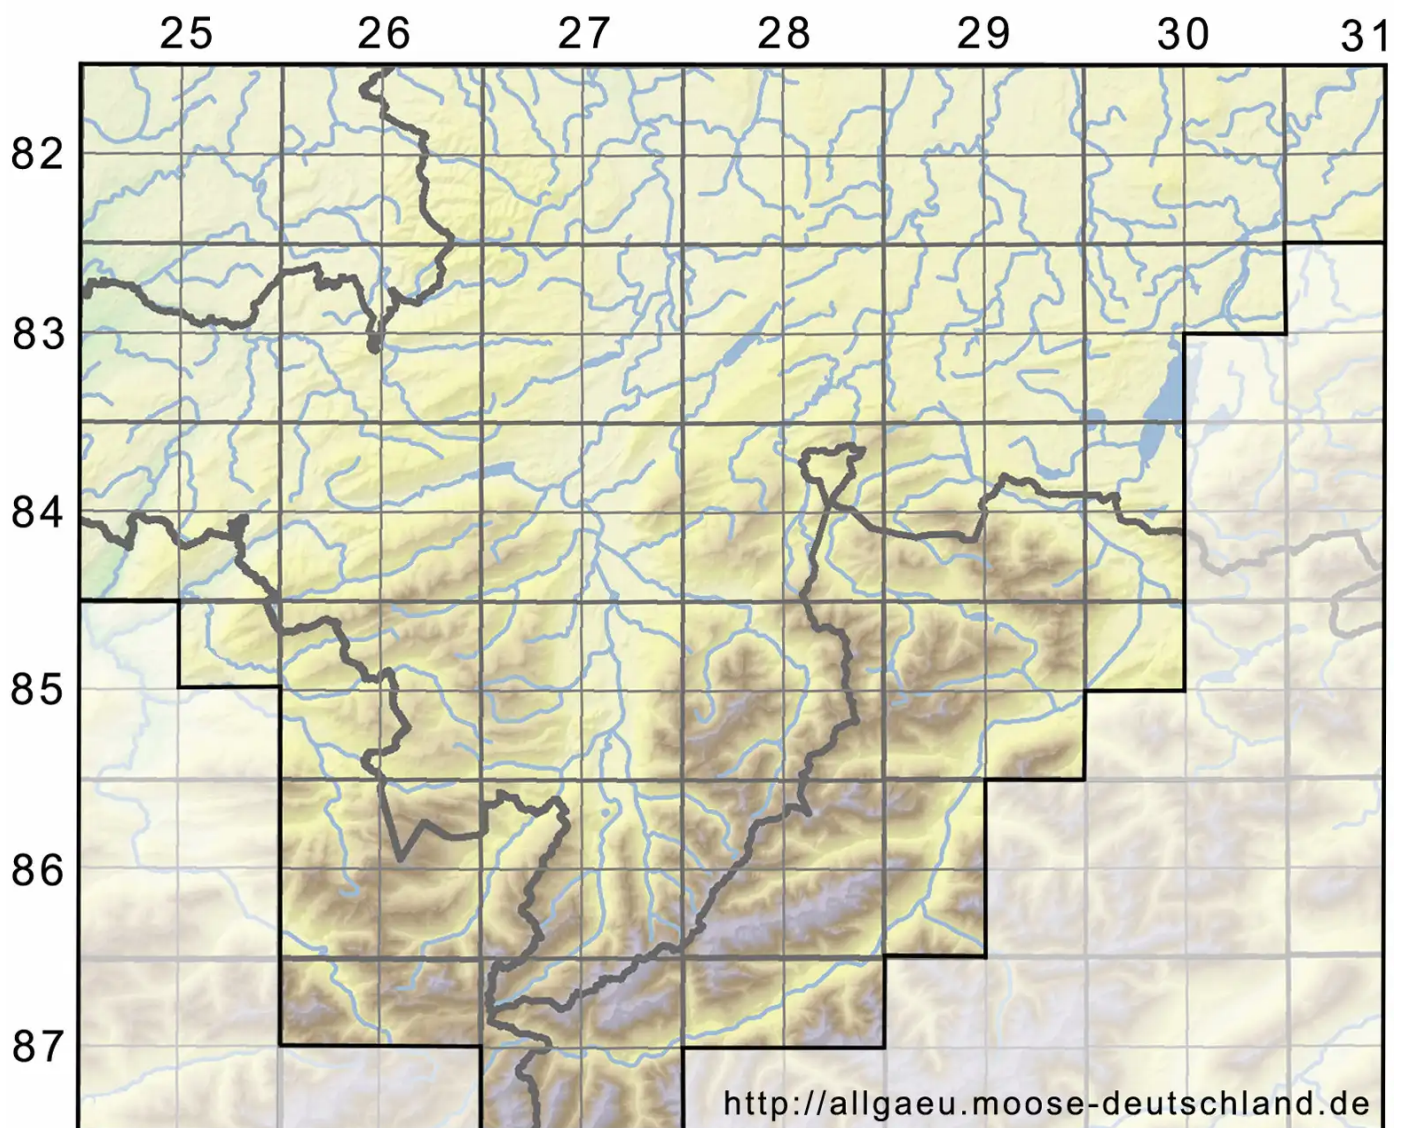

# *Pterygoneurum subsessile* (Brid.) Jur.

Kurzstieliges Flügelnervmoos

Legende:

**Symbole:**

Ausgefülltes Symbol:  
Zeitraum von 1980 bis heute (Aktuelle Angabe)

Leeres Symbol:  
Zeitraum vor 1980 (Altangabe)

Quadrat: Herbarbeleg