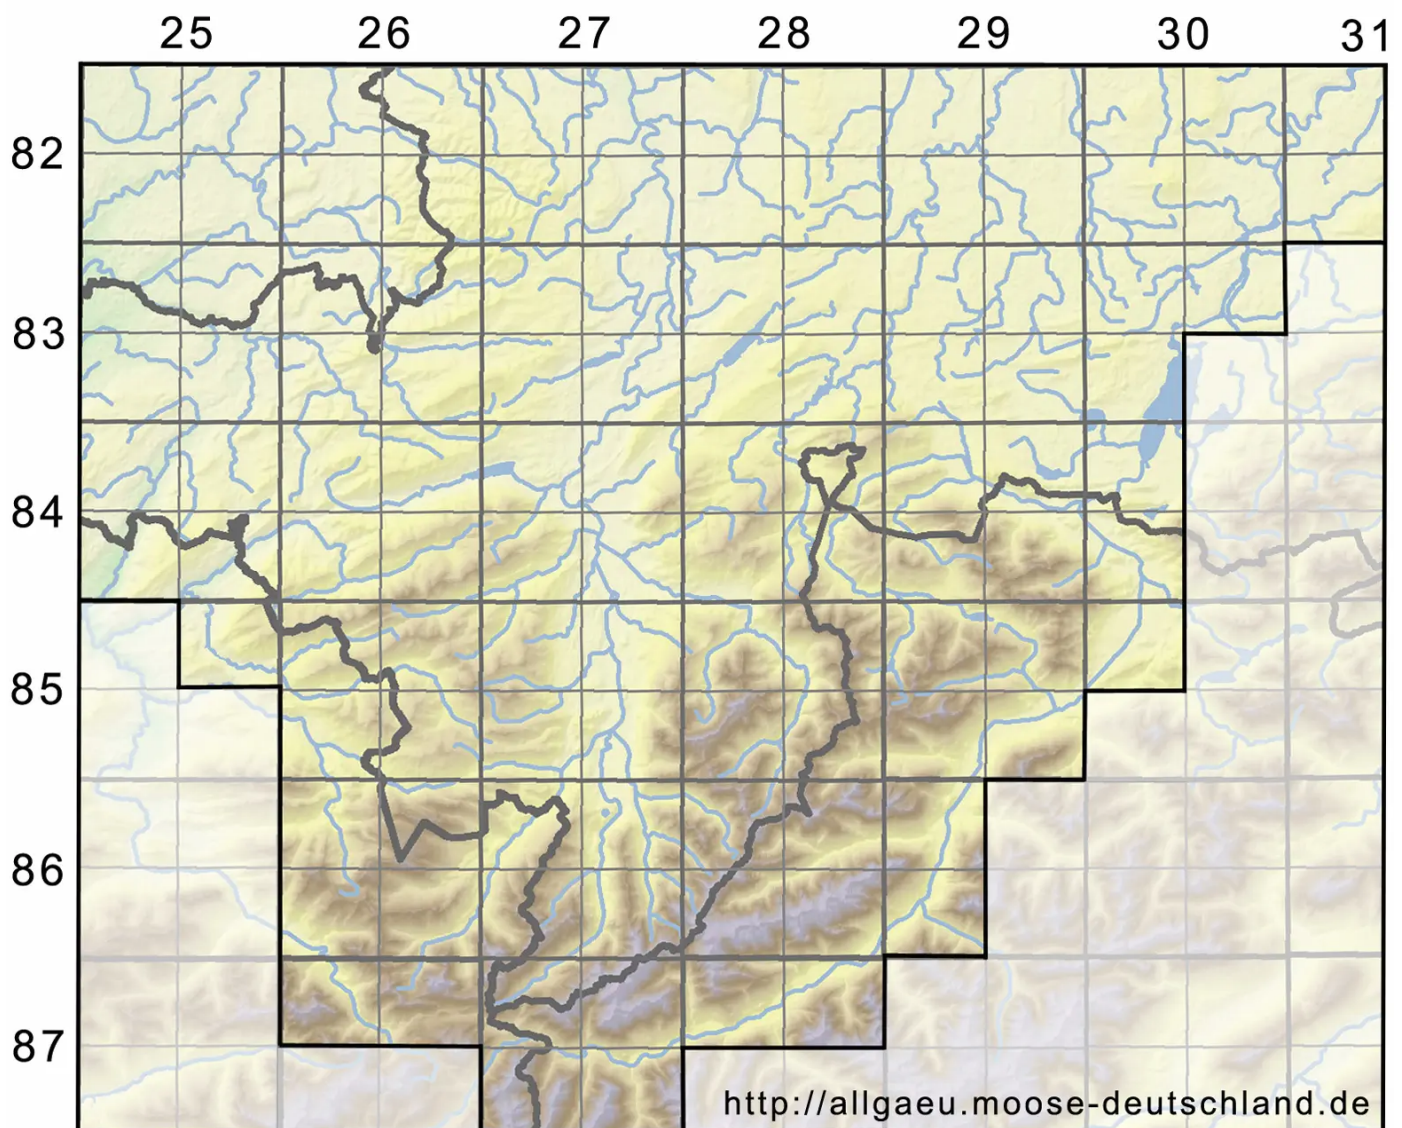

Pterygoneurum subsessile (Brid.) Jur.

Kurzstieliges Flügelnervmoos

Legende:

Symbole:

Ausgefülltes Symbol:
Zeitraum von 1980 bis heute (Aktuelle Angabe)

Leeres Symbol:
Zeitraum vor 1980 (Altangabe)

Quadrat: Herbarbeleg