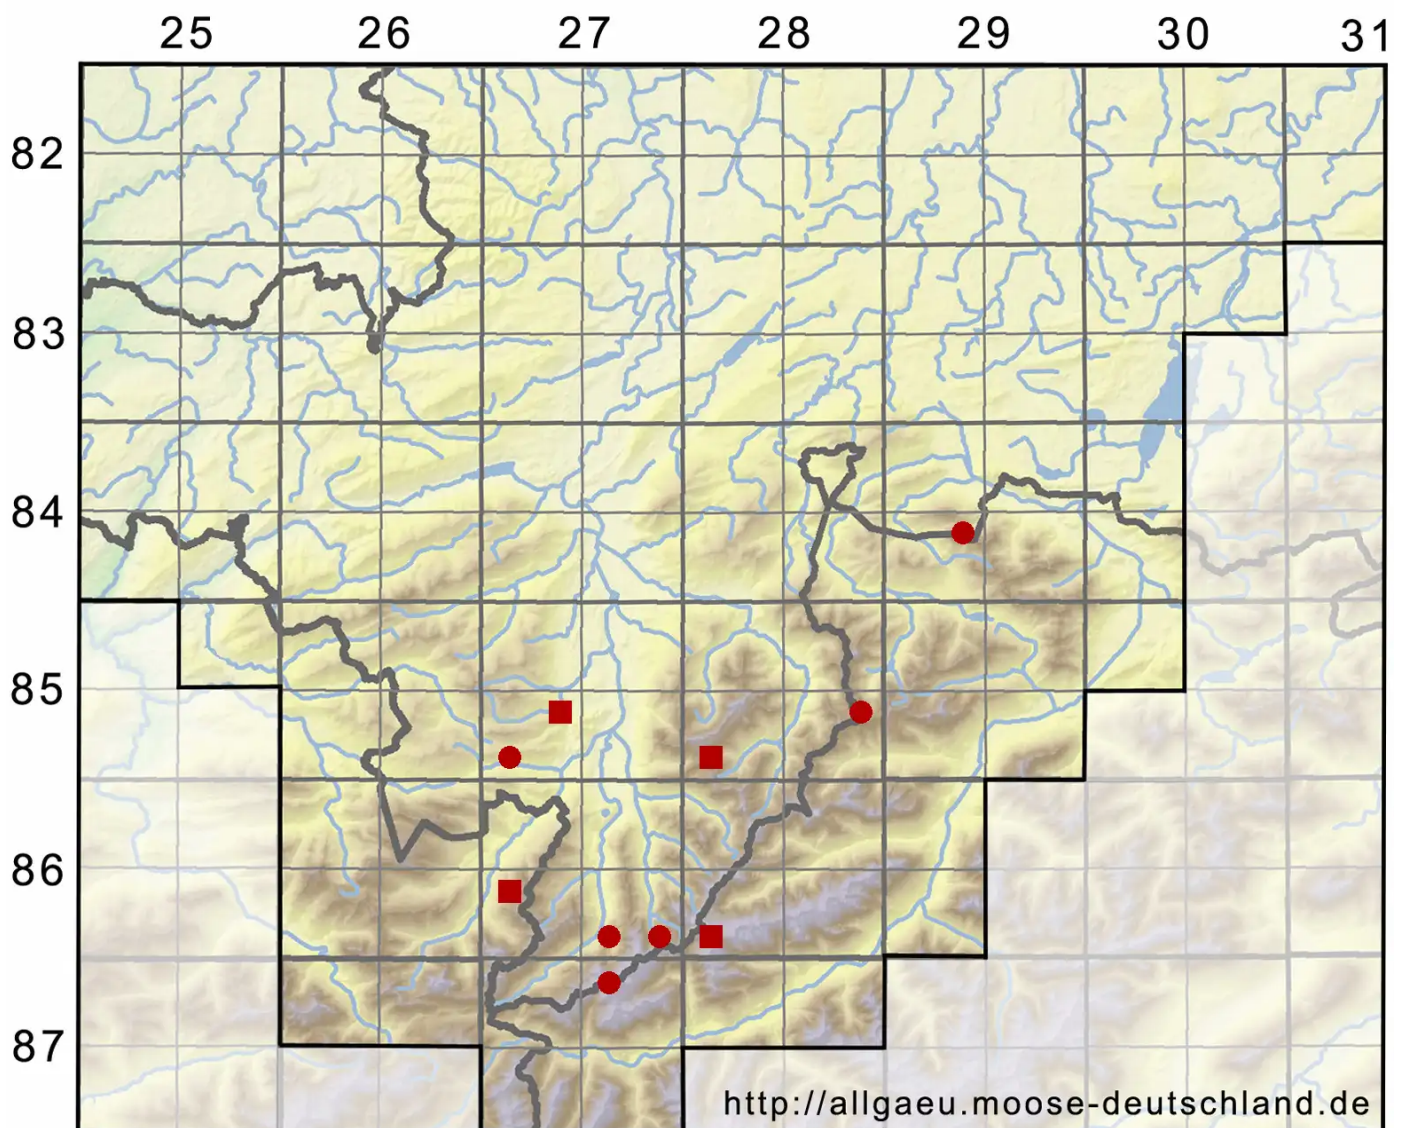

Myurella tenerrima (Brid.) Lindb.

Perlschnur-Mäuseschwänzchenmoos, Zartes Mäuseschwänzchenmoos

Legende:

Symbole:
Ausgefülltes Symbol:
Zeitraum von 1980 bis heute (Aktuelle Angabe)
Leeres Symbol:
Zeitraum vor 1980 (Altangabe)
Quadrat: Herbarbeleg