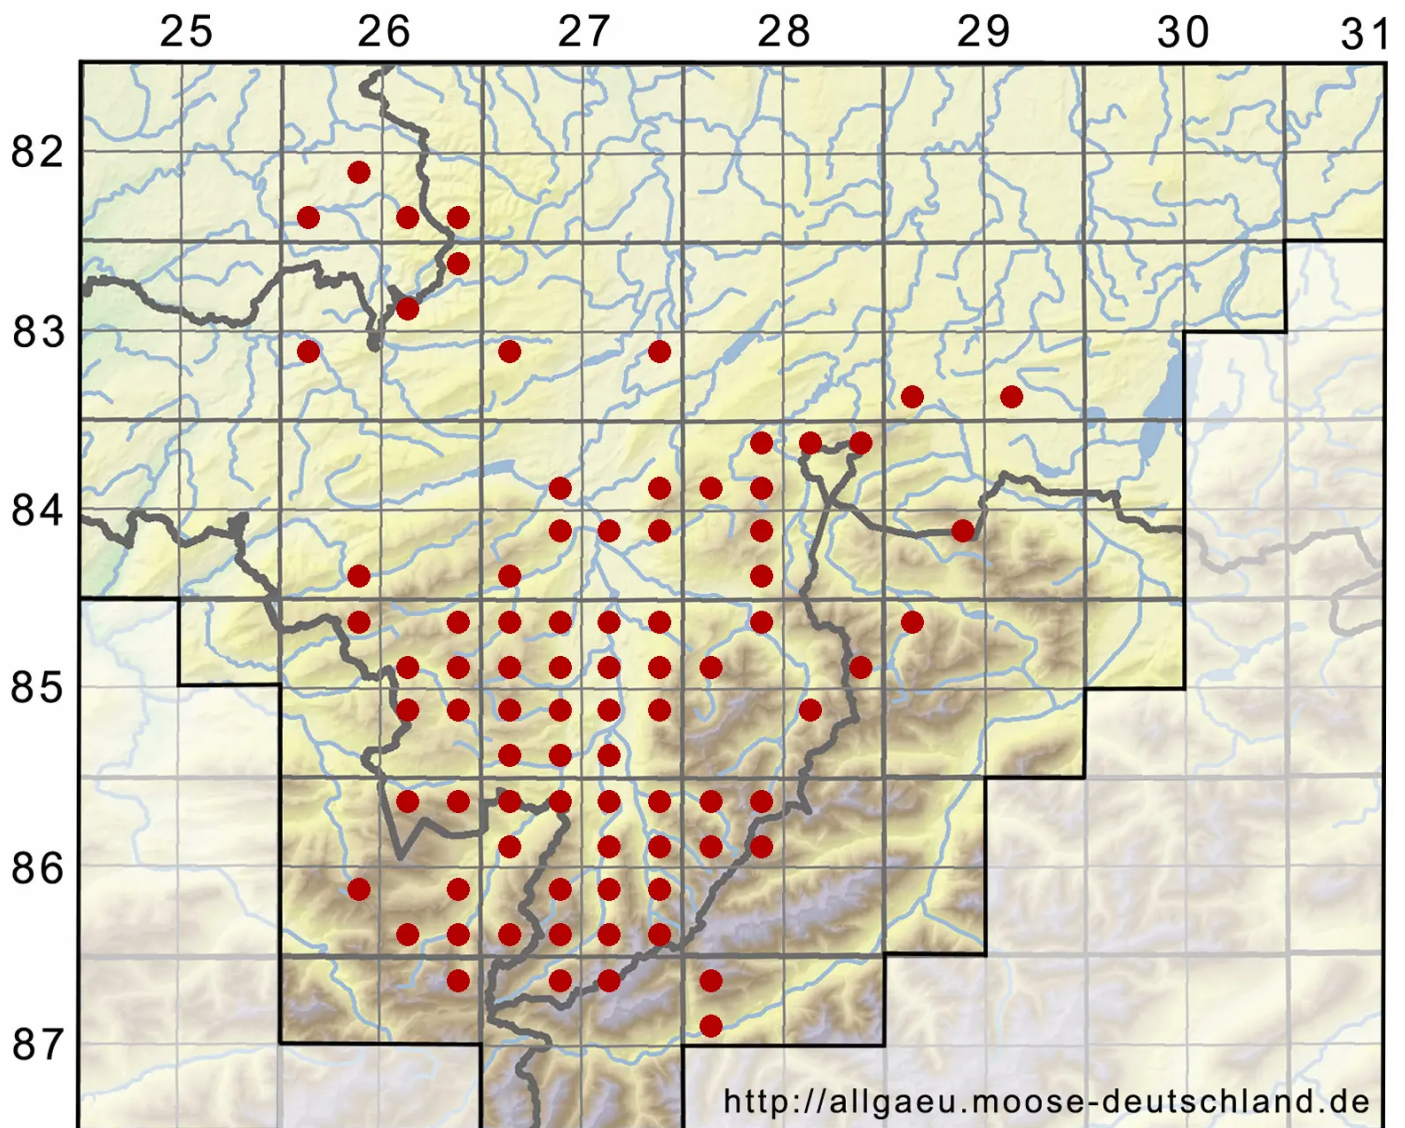

Pterigynandrum filiforme Hedw.

Fädiges Zwirnmoos

Legende:

Symbole:

Ausgefülltes Symbol:
Zeitraum von 1980 bis heute (Aktuelle Angabe)

Leeres Symbol:
Zeitraum vor 1980 (Altangabe)

Quadrat: Herbarbeleg