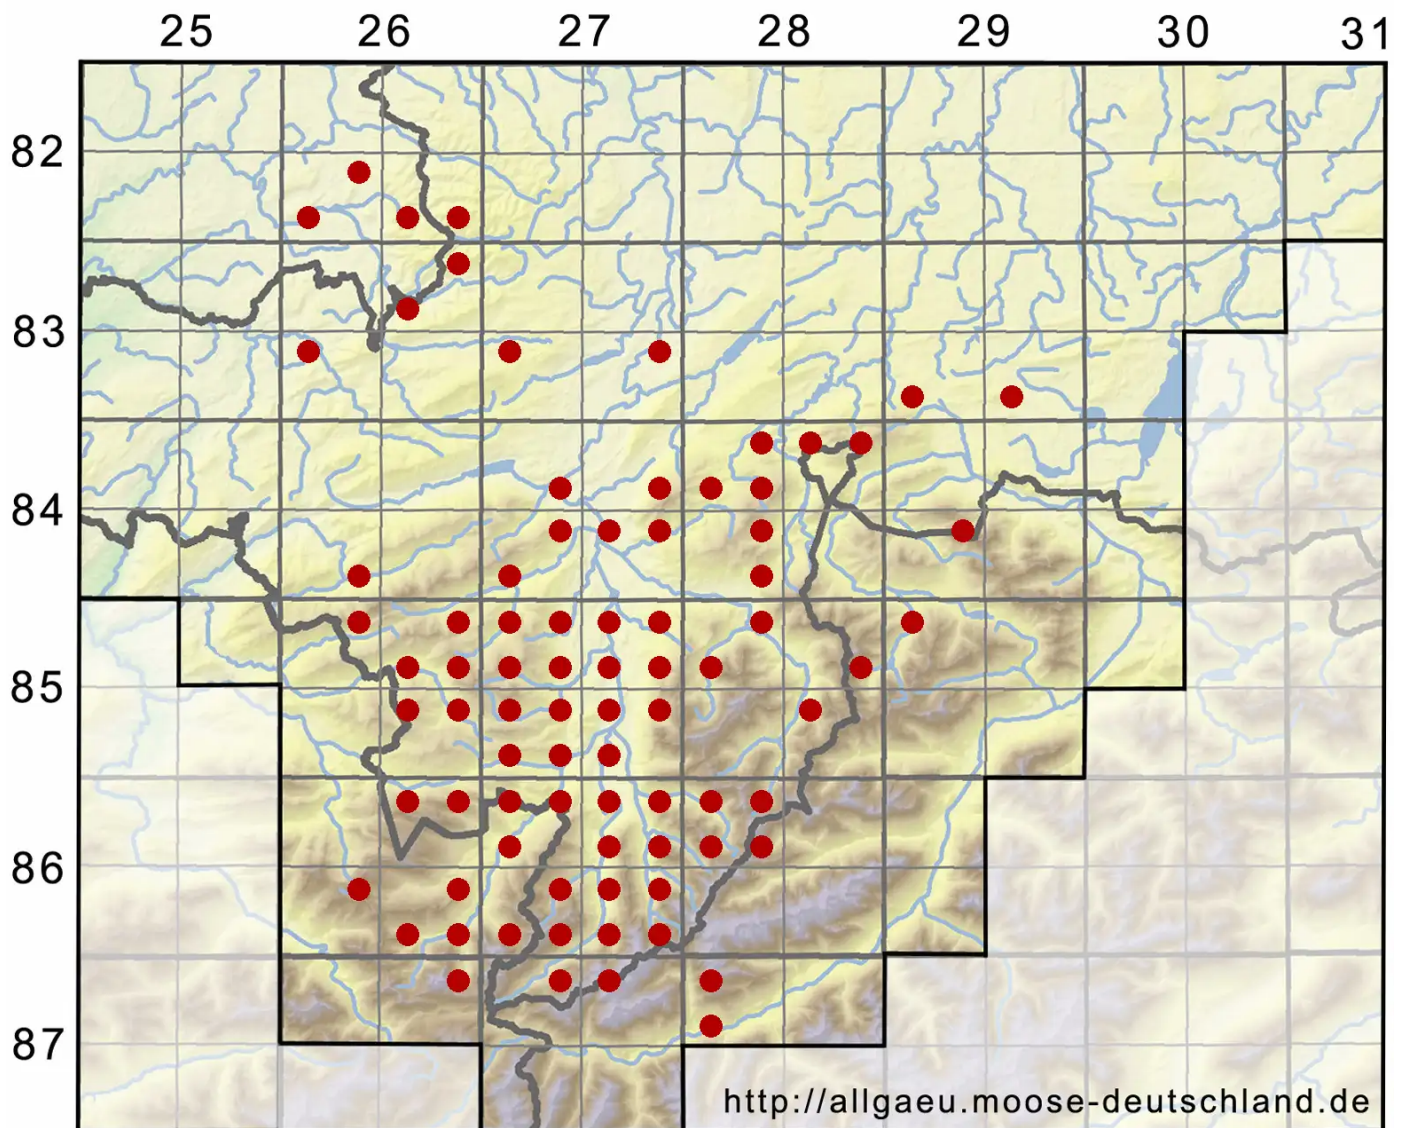

# Pterigynandrum filiforme Hedw.

Fädiges Zwirnmoos

Legende:

**Symbole:**

Ausgefülltes Symbol:  
Zeitraum von 1980 bis heute (Aktuelle Angabe)

Leeres Symbol:  
Zeitraum vor 1980 (Altangabe)

Quadrat: Herbarbeleg