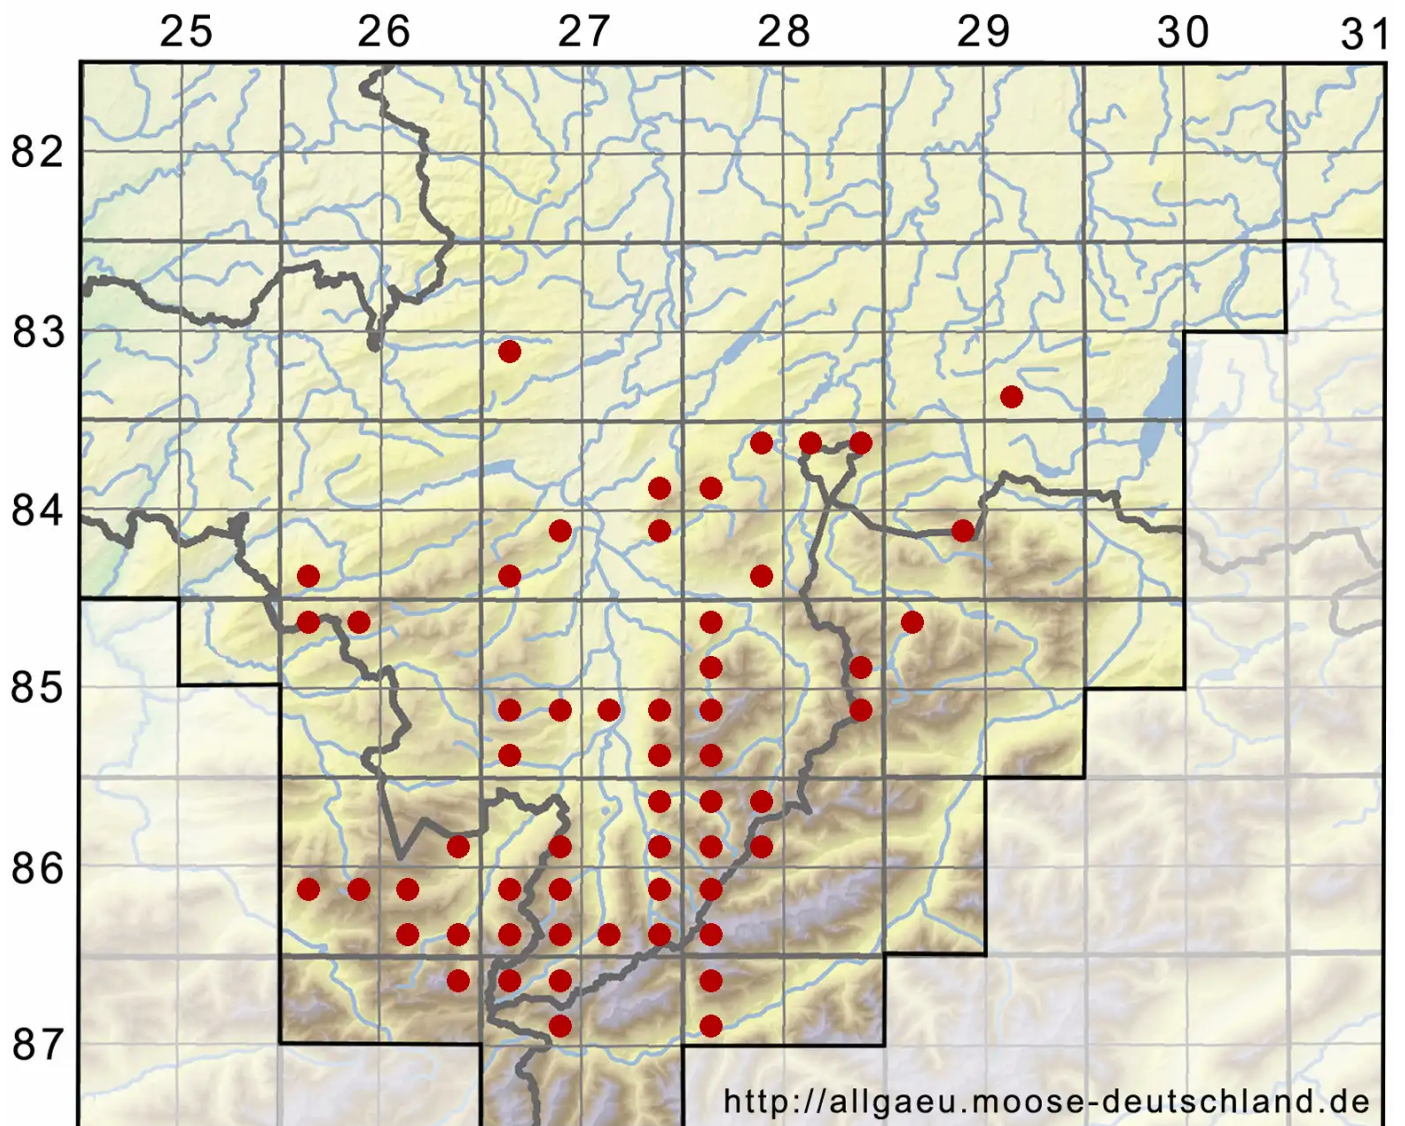

Pseudoleskeella catenulata (Brid. ex Schrad.) Kindb.

Echtes Kettenmoos, Fels-Kettenmoos

Legende:

- Symbole:**
Ausgefülltes Symbol:
Zeitraum von 1980 bis heute (Aktuelle Angabe)
Leeres Symbol:
Zeitraum vor 1980 (Altangabe)
Quadrat: Herbarbeleg