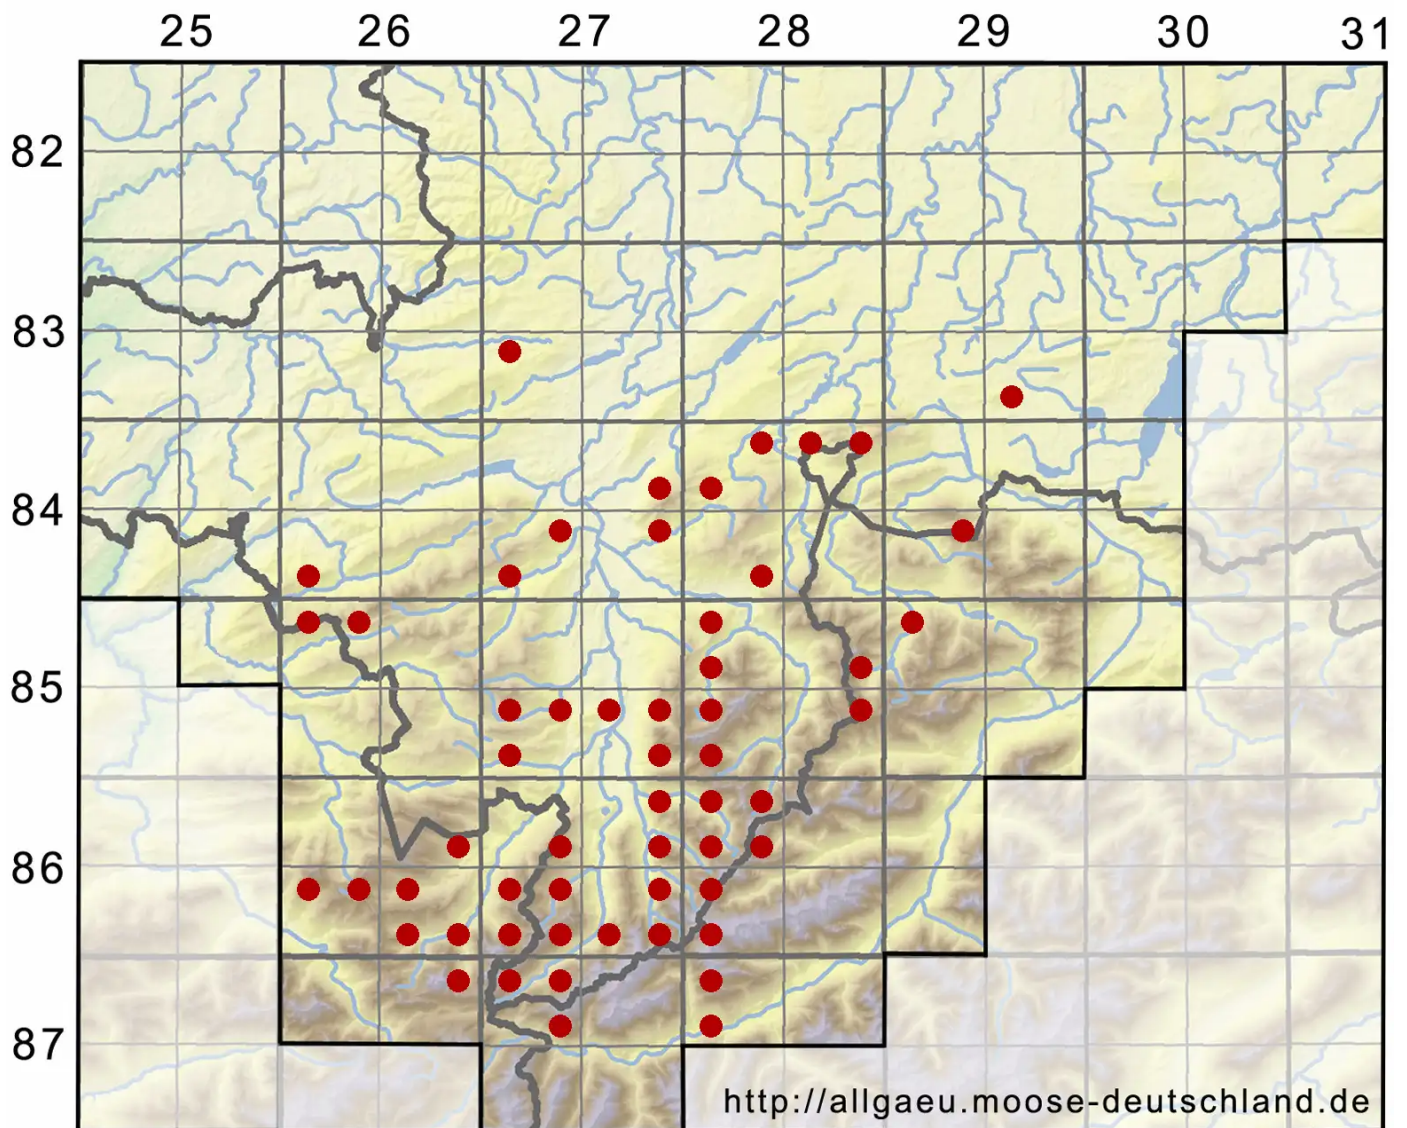

Pseudoleskeella catenulata (Brid. ex Schrad.) Kindb.

Echtes Kettenmoos, Fels-Kettenmoos

Legende:

- Symbole:**
Ausgefülltes Symbol:
Zeitraum von 1980 bis heute (Aktuelle Angabe)
Leeres Symbol:
Zeitraum vor 1980 (Altangabe)
Quadrat: Herbarbeleg