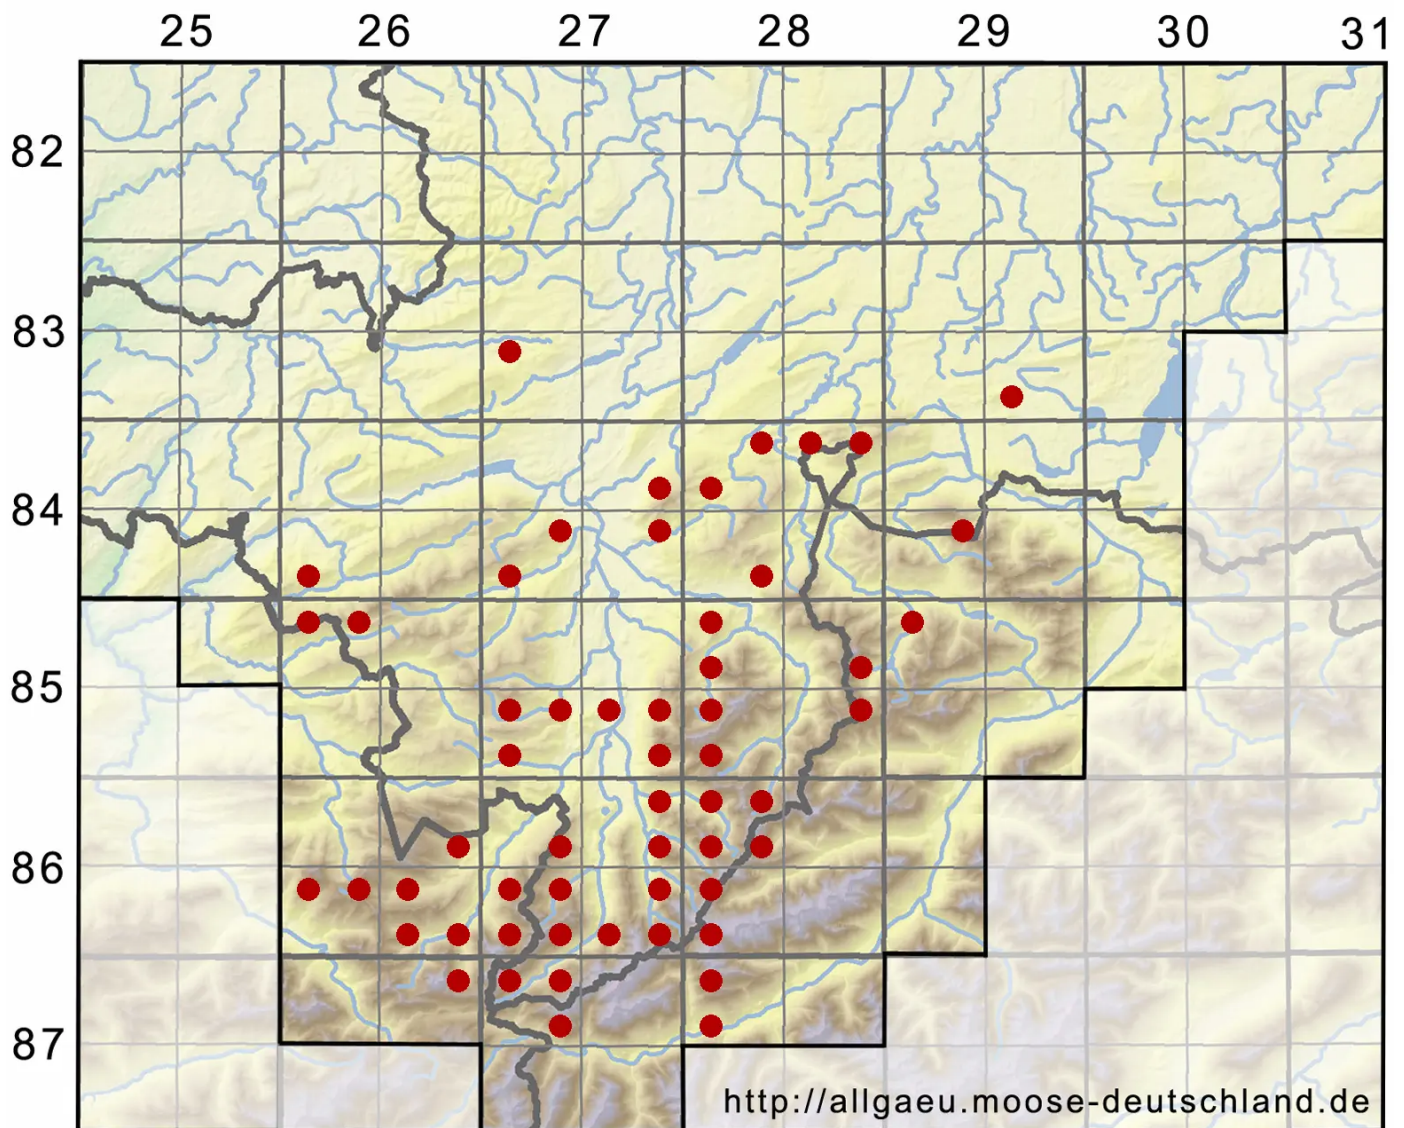

Pseudoleskeella catenulata (Brid. ex Schrad.) Kindb.

Echtes Kettenmoos, Fels-Kettenmoos

Legende:

- Symbole:**
Ausgefülltes Symbol:
Zeitraum von 1980 bis heute (Aktuelle Angabe)
Leeres Symbol:
Zeitraum vor 1980 (Altangabe)
Quadrat: Herbarbeleg