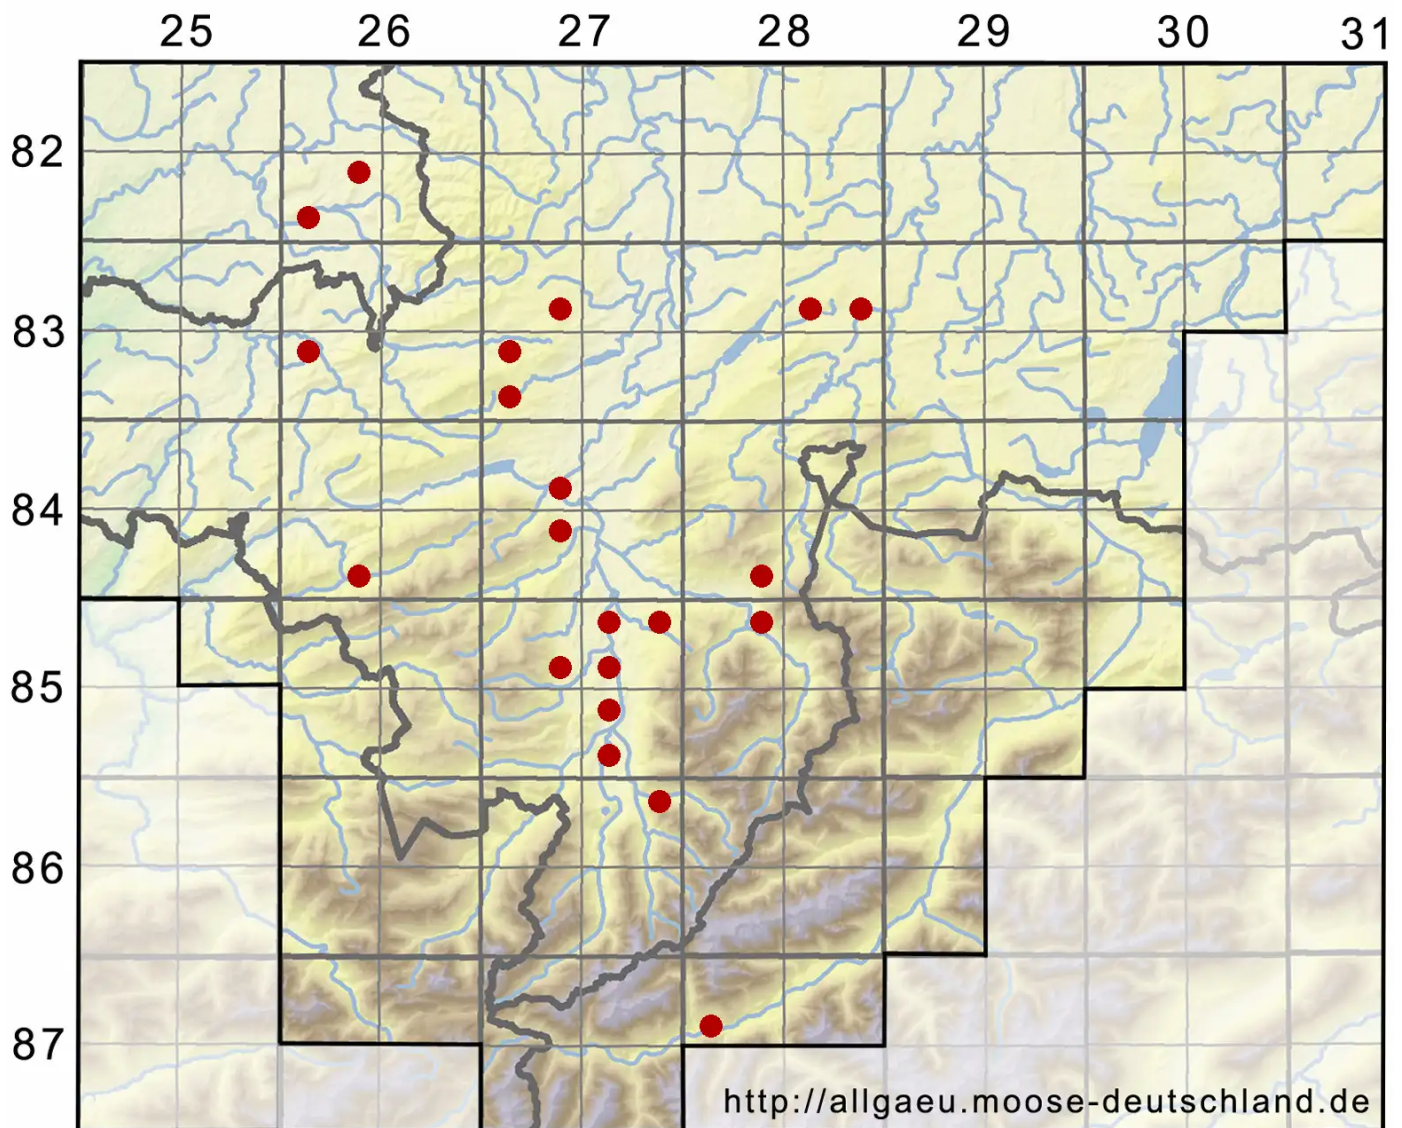

Pseudoscleropodium purum (Hedw.) M.Fleisch.

Grünstängelmoos, Großes Scheingrünstängelmoos, Grünstängelmoos, Großes Pseud

Legende:

- Symbole:**
Ausgefülltes Symbol:
Zeitraum von 1980 bis heute (Aktuelle Angabe)
Leeres Symbol:
Zeitraum vor 1980 (Altangabe)
Quadrat: Herbarbeleg