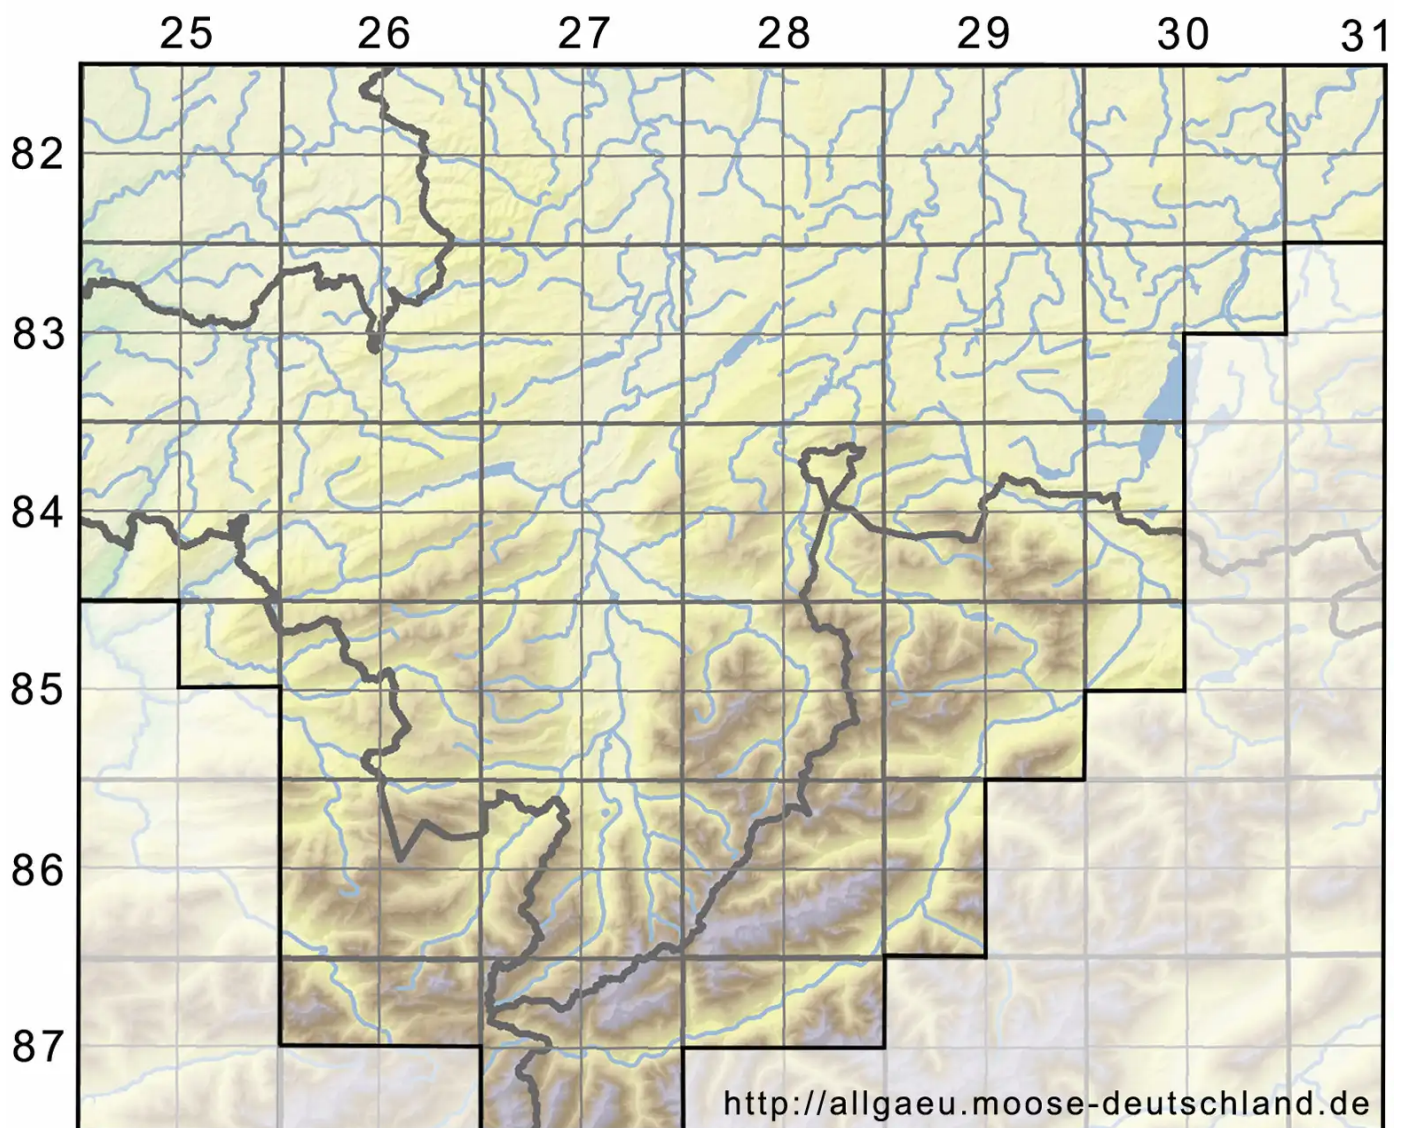

***Pseudoleskeella tectorum* (Funck ex Brid.) Kindb. ex Broth.**

Dach-Kettenmoos

Legende:

- Symbole:**
- Ausgefülltes Symbol:
Zeitraum von 1980 bis heute (Aktuelle Angabe)
 - Leeres Symbol:
Zeitraum vor 1980 (Altangabe)
 - Quadrat: Herbarbeleg