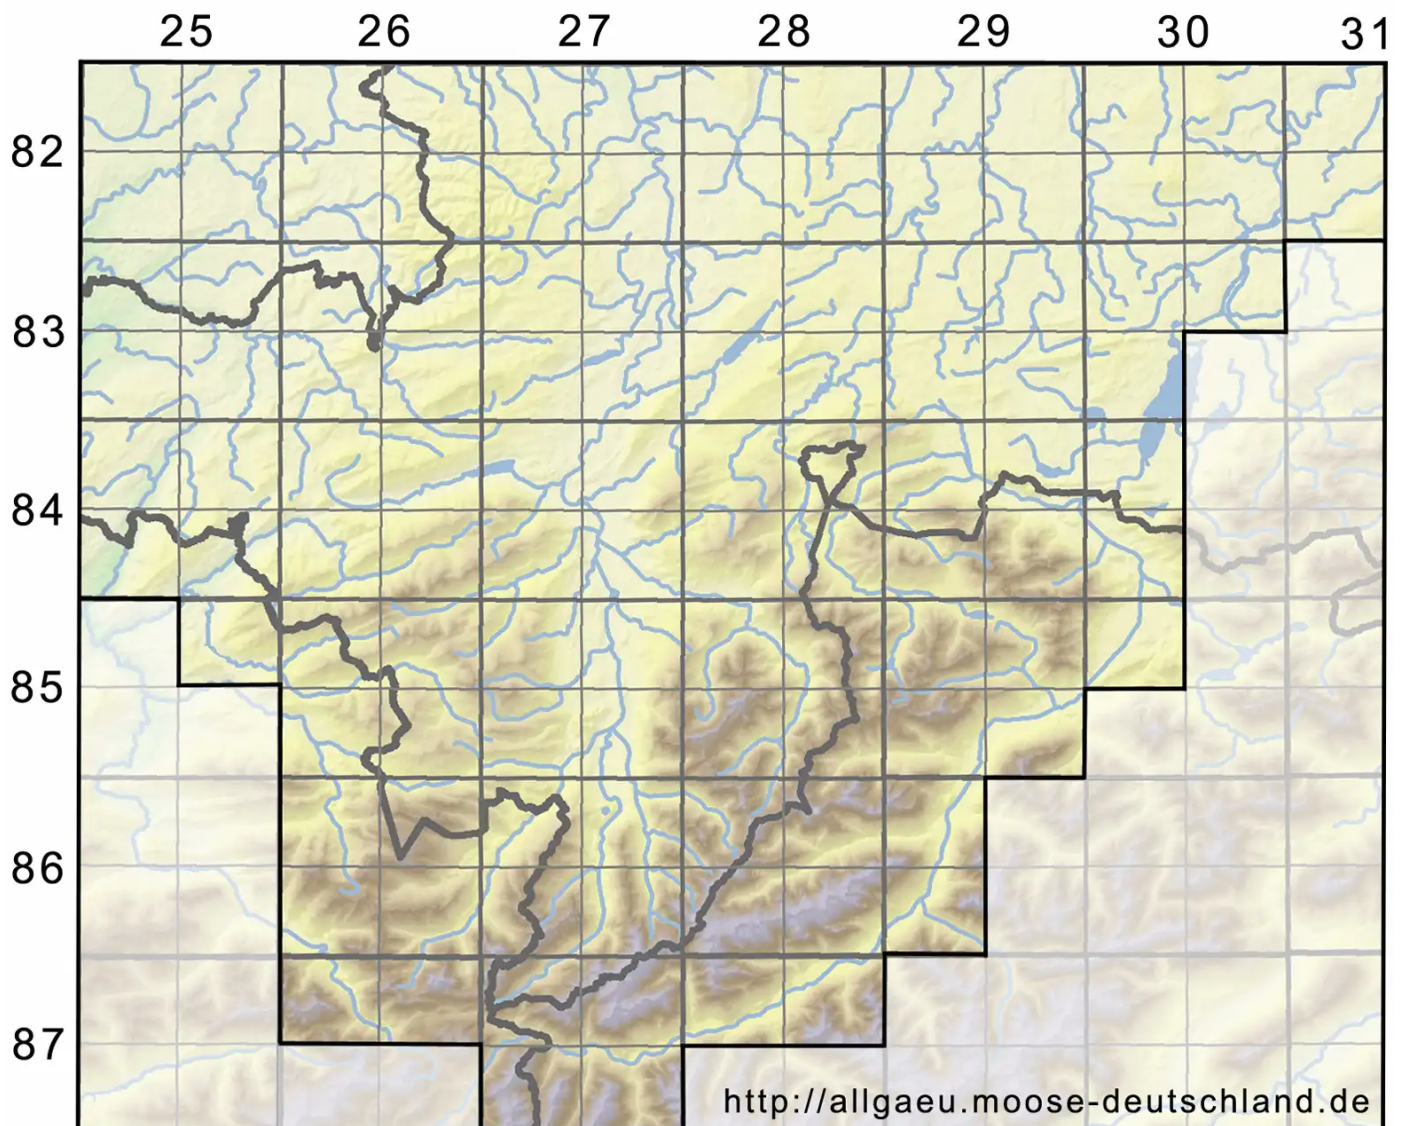

Pseudoleskeella rupestris (Berggr.) Hedenäs & L.Söderstr.

Fels-Kettenmoos, Stein-Kettenmoos

Legende:

Symbole:

Ausgefülltes Symbol:
Zeitraum von 1980 bis heute (Aktuelle Angabe)

Leeres Symbol:
Zeitraum vor 1980 (Altangabe)

Quadrat: Herbarbeleg