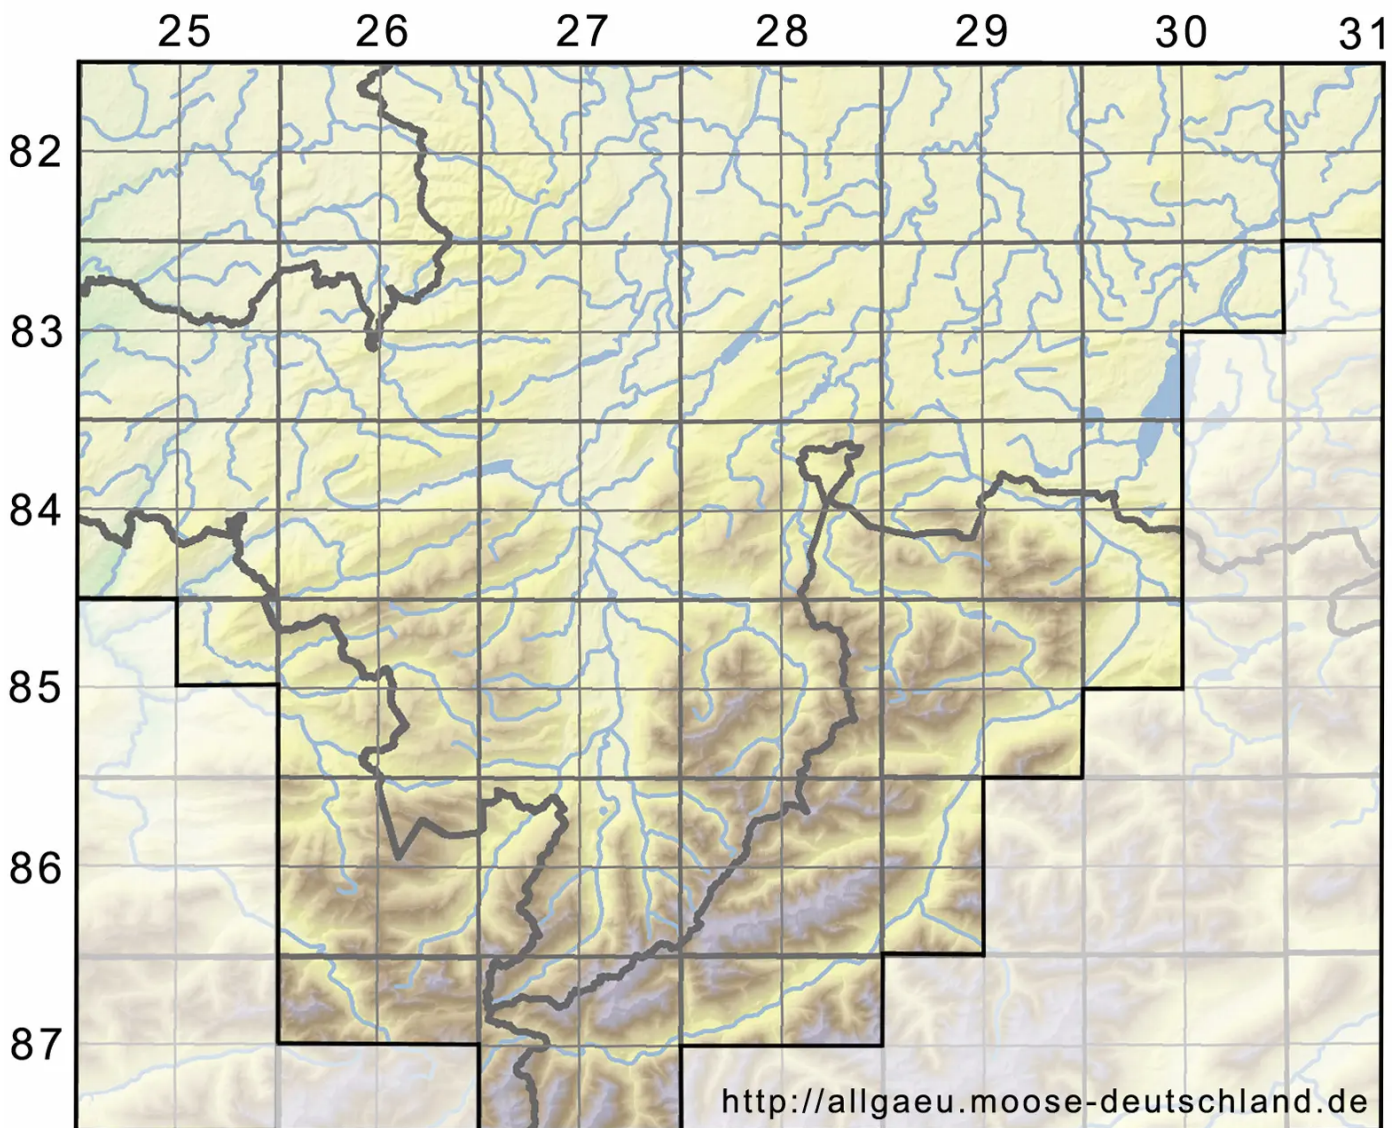

Pseudoleskeella rupestris (Berggr.) Hedenäs & L.Söderstr.

Fels-Kettenmoos, Stein-Kettenmoos

Legende:

Symbole:

Ausgefülltes Symbol:
Zeitraum von 1980 bis heute (Aktuelle Angabe)

Leeres Symbol:
Zeitraum vor 1980 (Altangabe)

Quadrat: Herbarbeleg