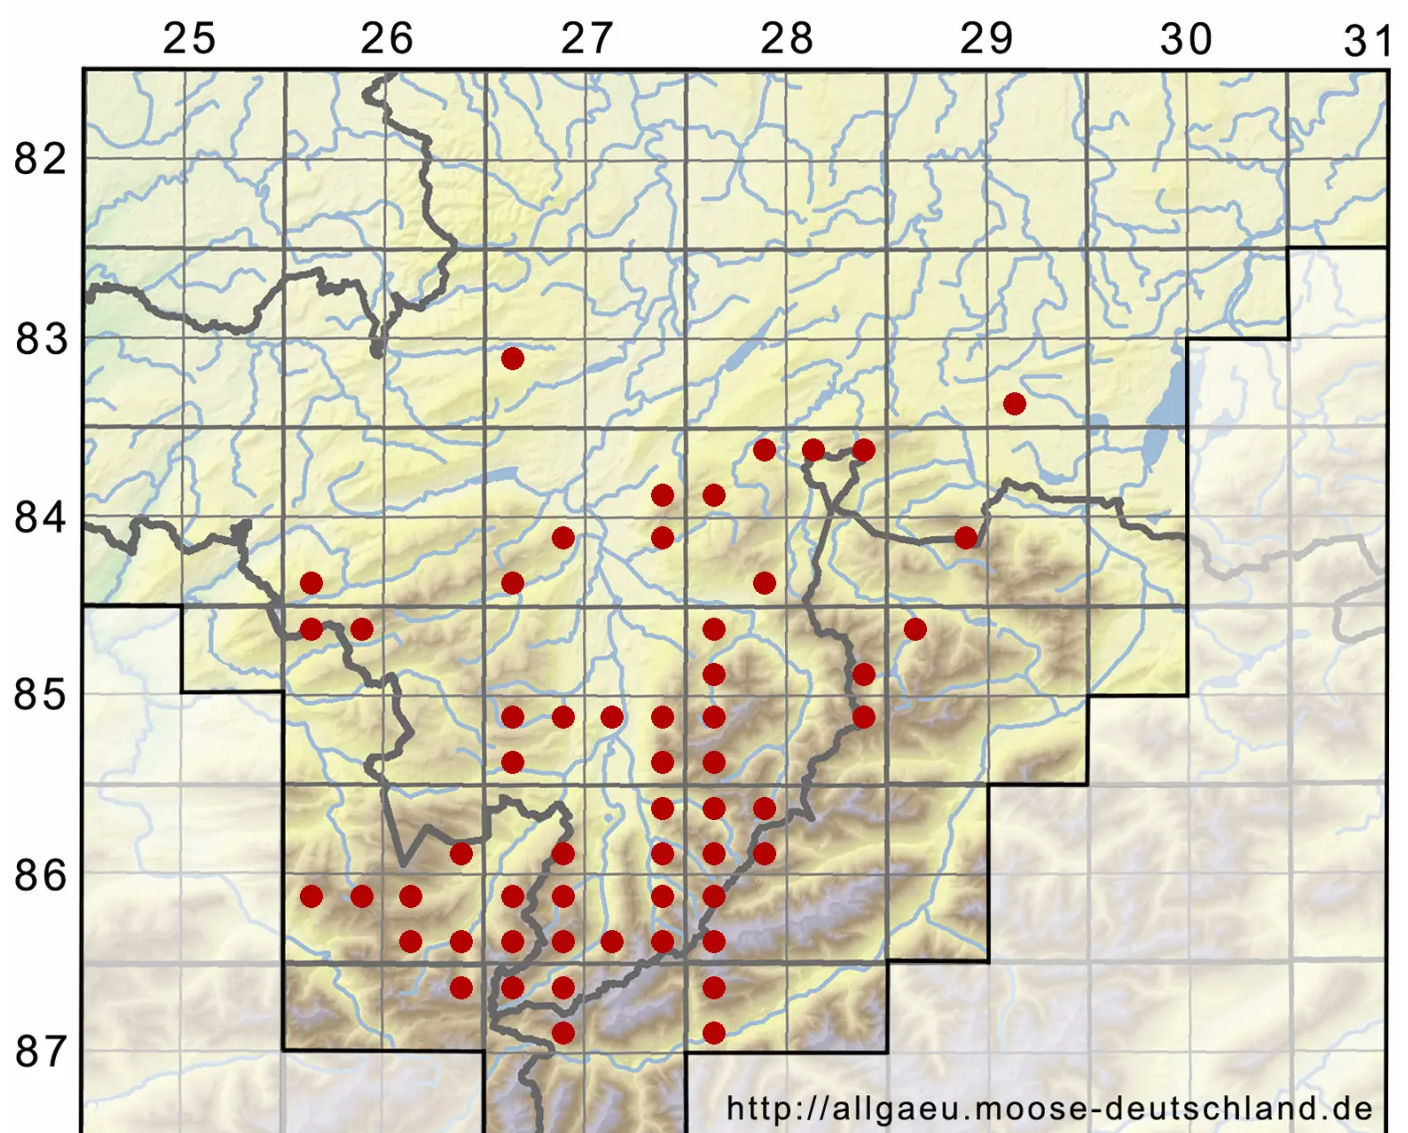

Pseudoleskeella catenulata (Brid. ex Schrad.) Kindb.

Echtes Kettenmoos, Fels-Kettenmoos

Legende:

- Symbole:**
Ausgefülltes Symbol:
Zeitraum von 1980 bis heute (Aktuelle Angabe)
Leeres Symbol:
Zeitraum vor 1980 (Altangabe)
Quadrat: Herbarbeleg