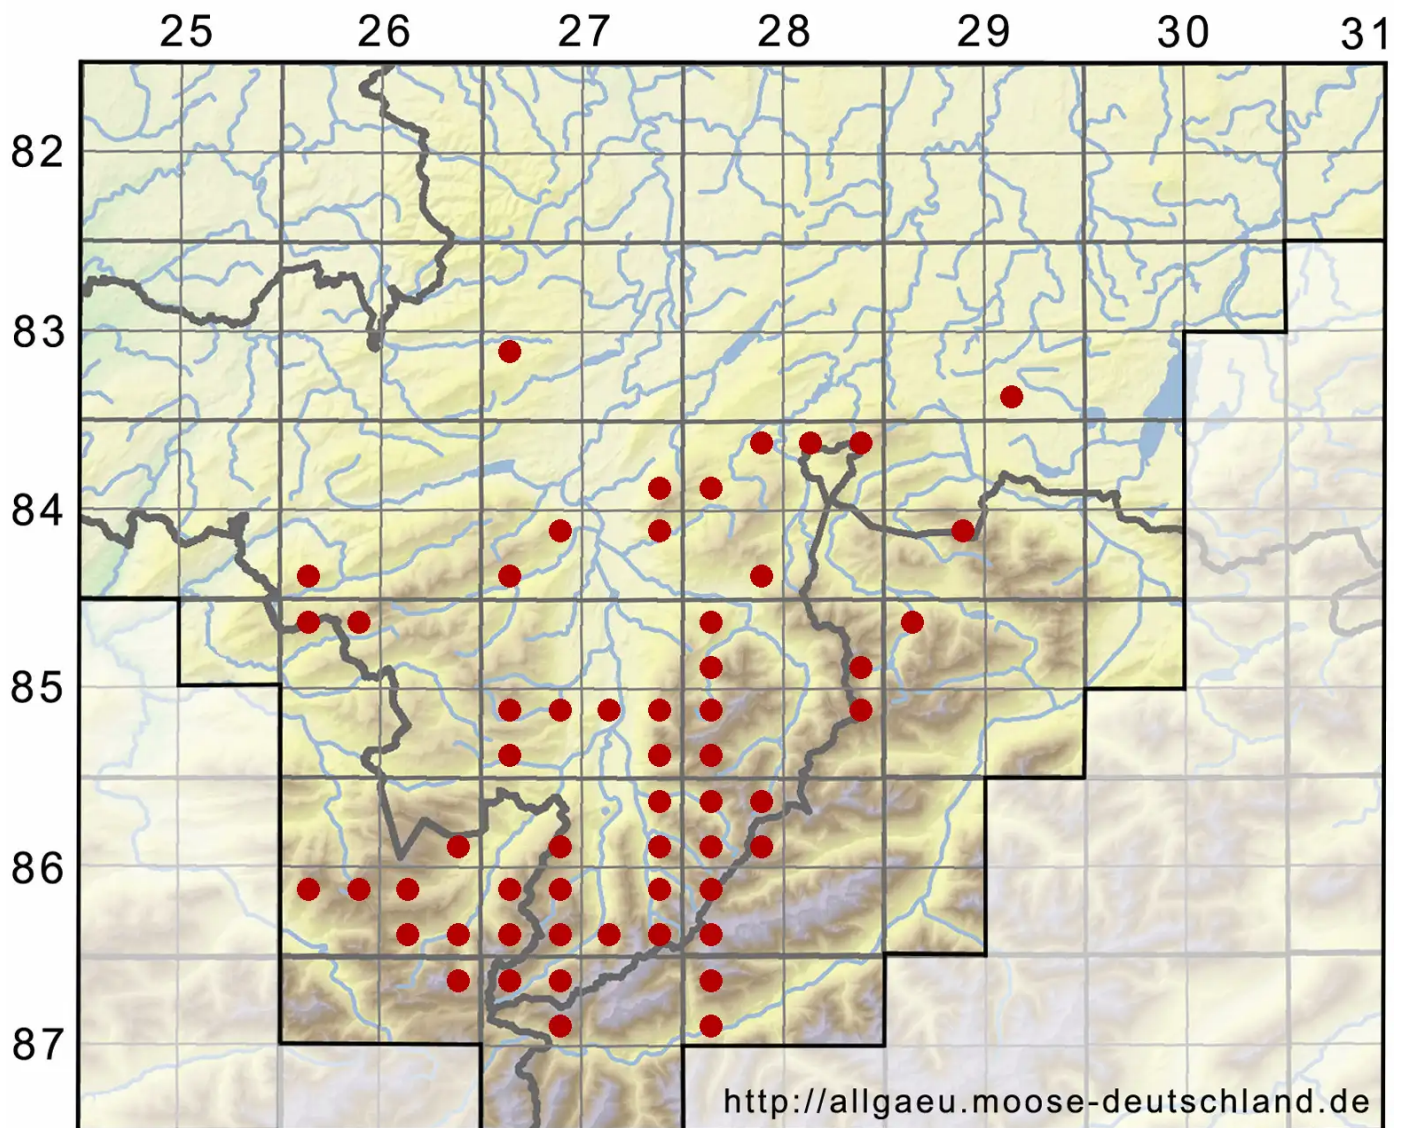

Pseudoleskeella catenulata (Brid. ex Schrad.) Kindb.

Echtes Kettenmoos, Fels-Kettenmoos

Legende:

- Symbole:**
Ausgefülltes Symbol:
Zeitraum von 1980 bis heute (Aktuelle Angabe)
Leeres Symbol:
Zeitraum vor 1980 (Altangabe)
Quadrat: Herbarbeleg