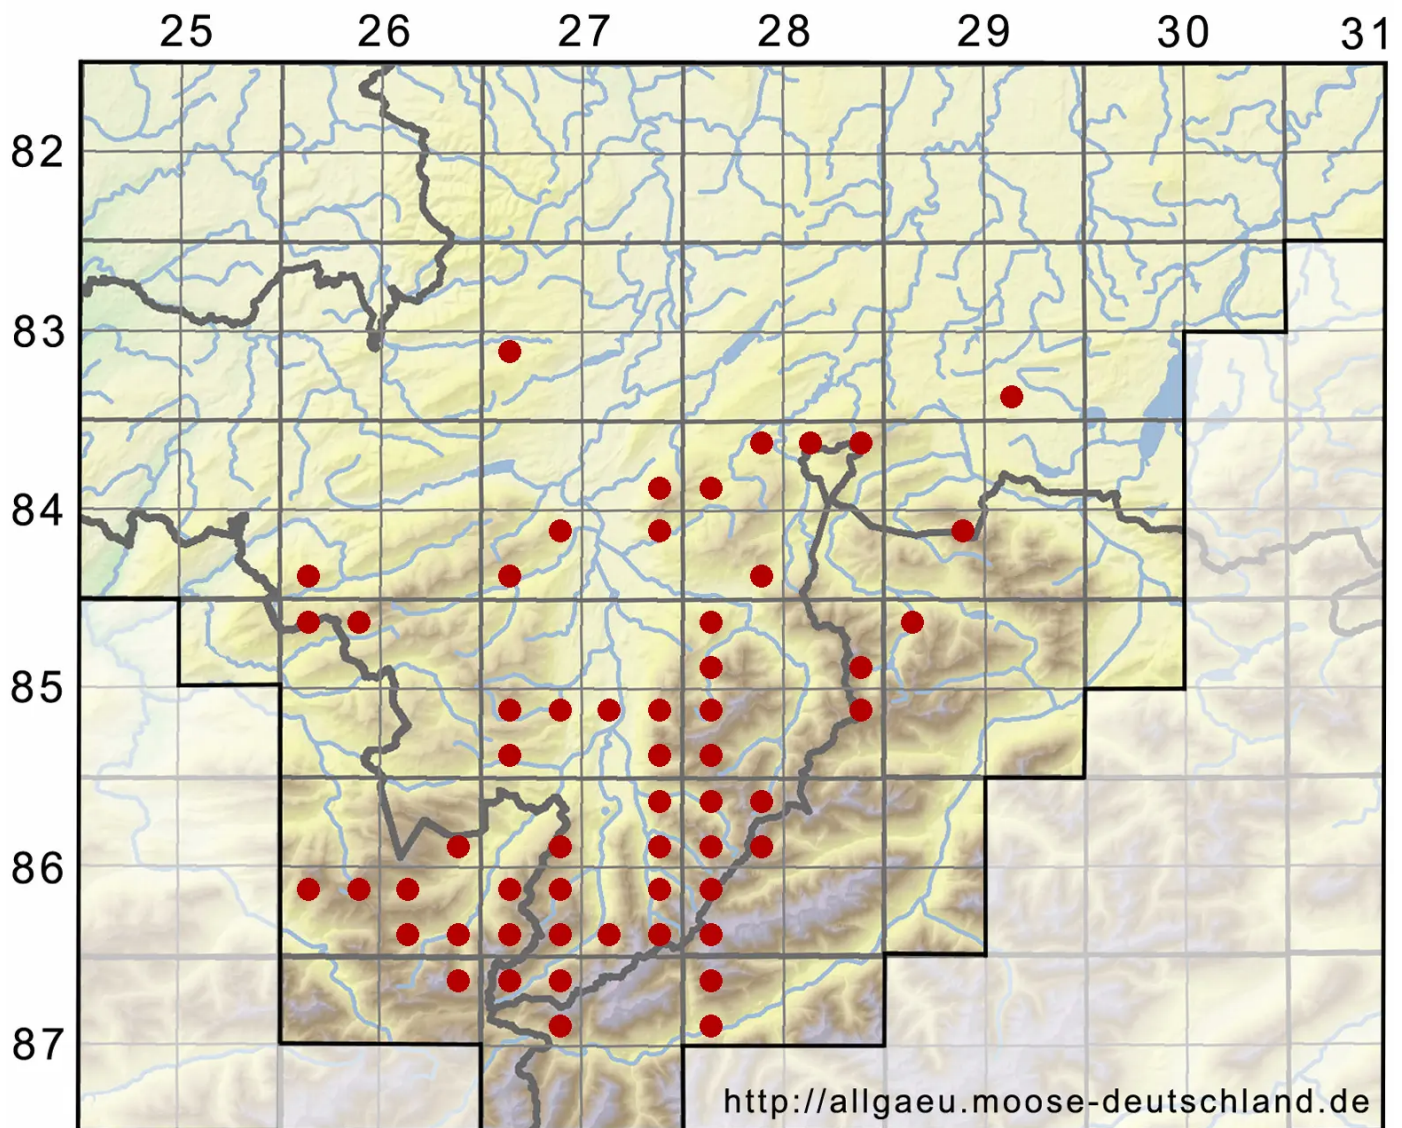

Pseudoleskeella catenulata (Brid. ex Schrad.) Kindb.

Echtes Kettenmoos, Fels-Kettenmoos

Legende:

Symbole:

Ausgefülltes Symbol:
Zeitraum von 1980 bis heute (Aktuelle Angabe)

Leeres Symbol:
Zeitraum vor 1980 (Altangabe)

Quadrat: Herbarbeleg