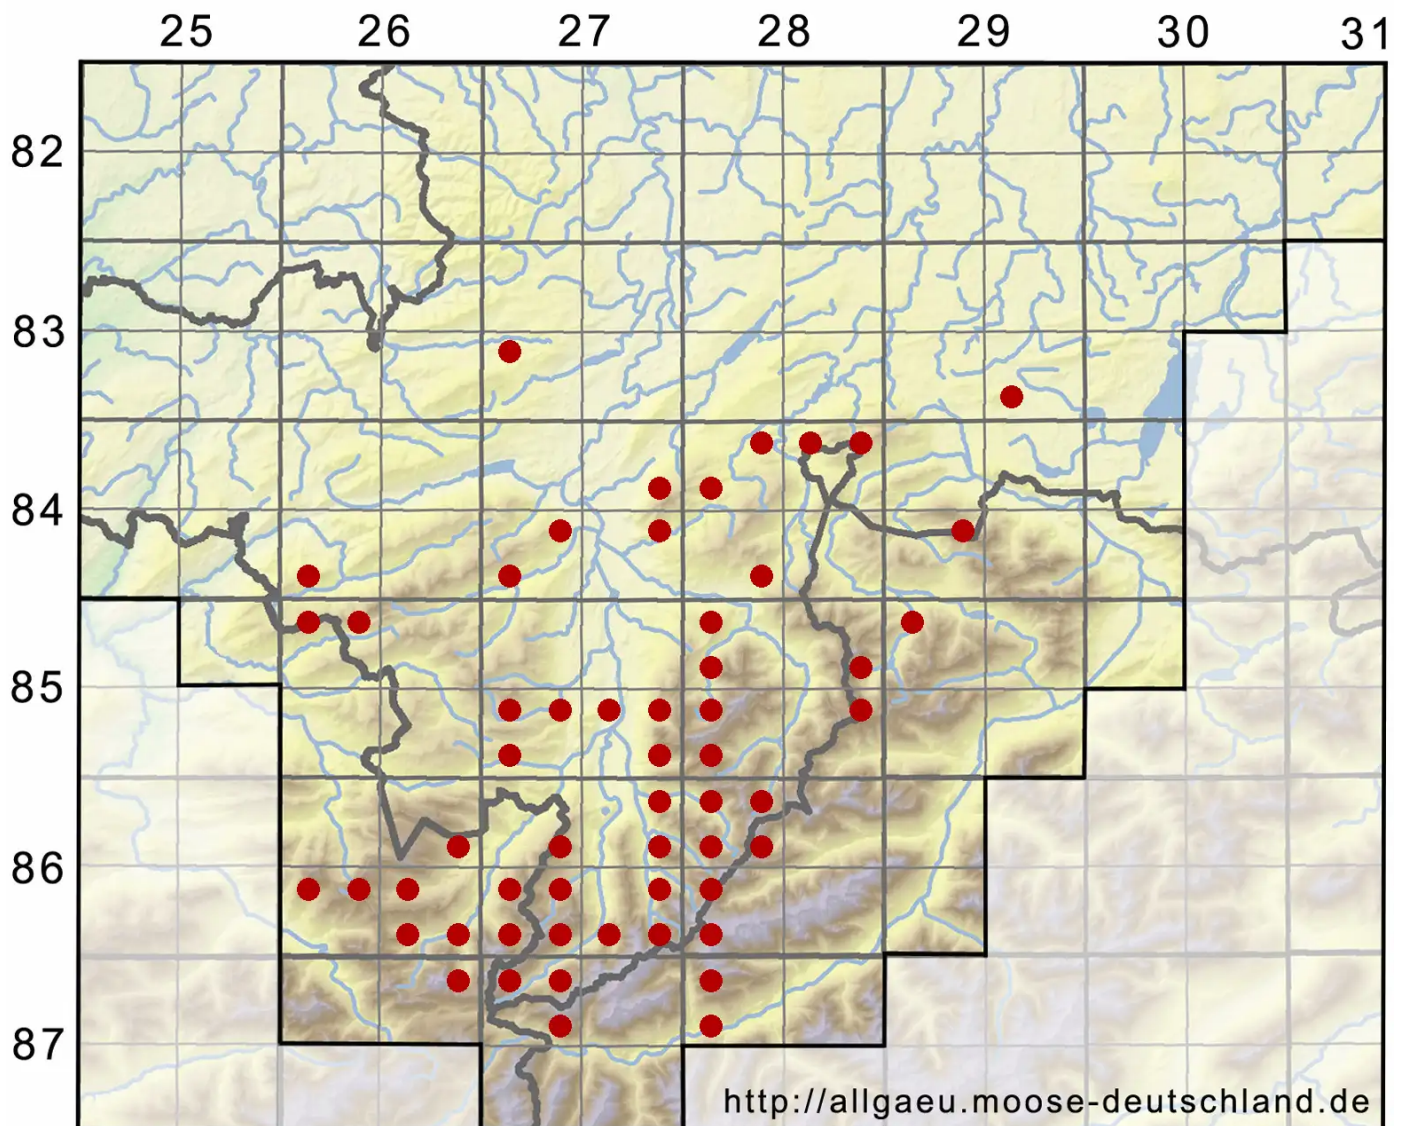

Pseudoleskeella catenulata (Brid. ex Schrad.) Kindb.

Echtes Kettenmoos, Fels-Kettenmoos

Legende:

Symbole:

Ausgefülltes Symbol:
Zeitraum von 1980 bis heute (Aktuelle Angabe)

Leeres Symbol:
Zeitraum vor 1980 (Altangabe)

Quadrat: Herbarbeleg