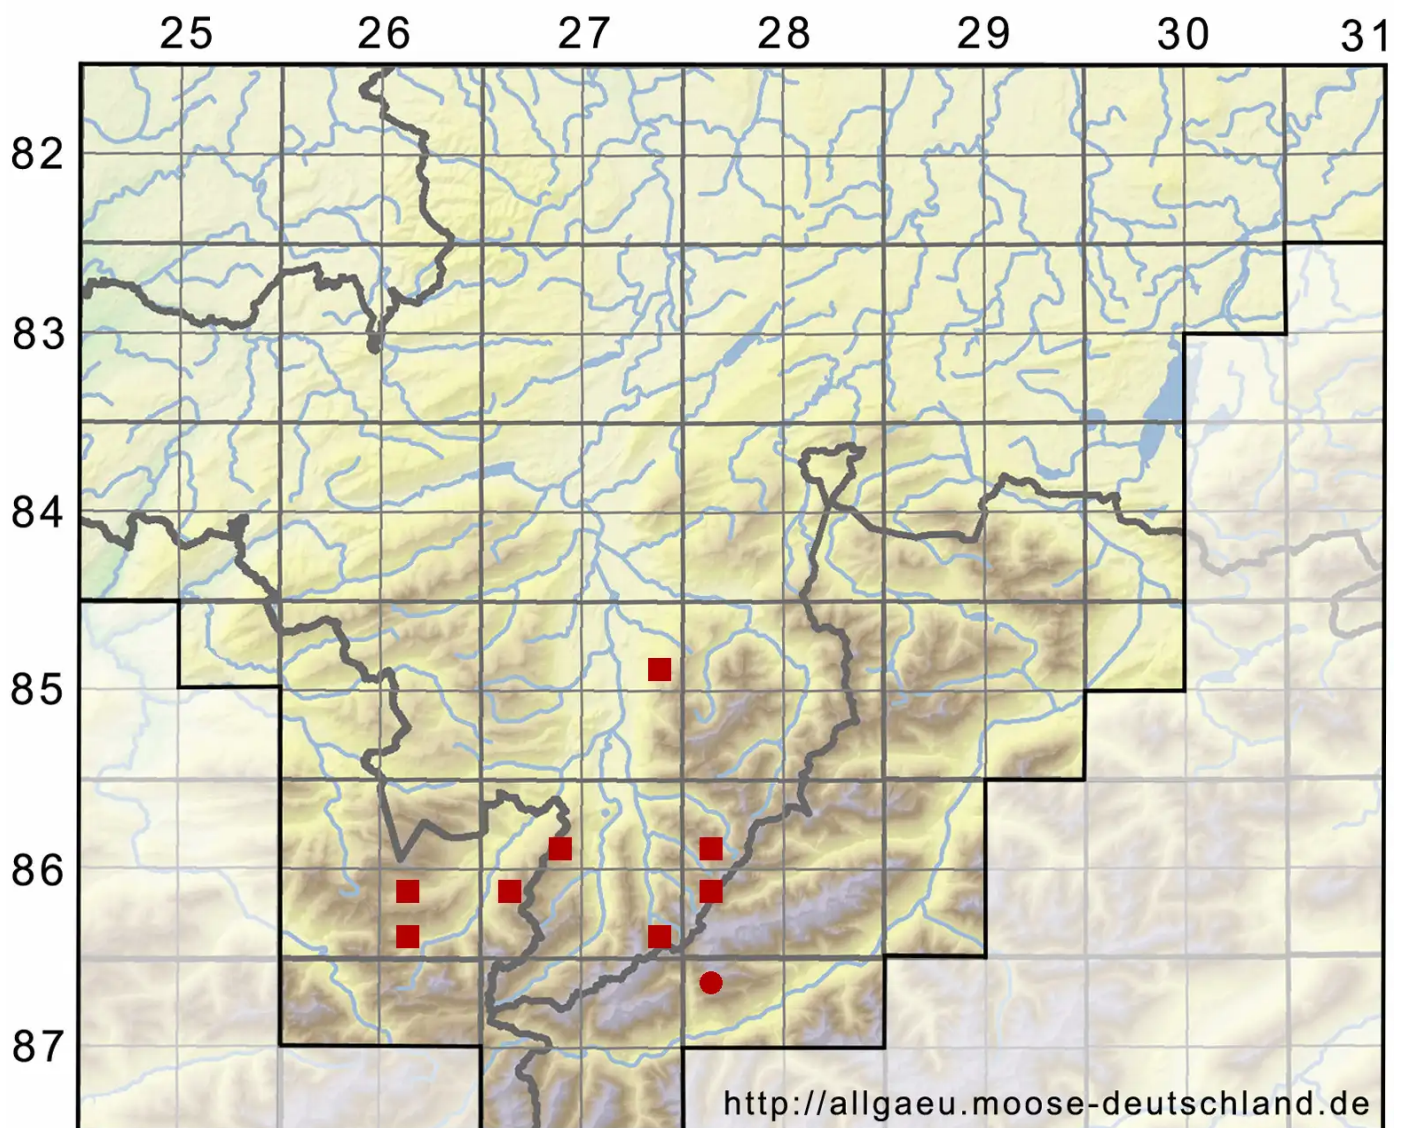

Lescuraea radicata (Mitt.) Mönk.

Bewurzeltetes Streifenmoos

Legende:

Symbole:

Ausgefülltes Symbol:
Zeitraum von 1980 bis heute (Aktuelle Angabe)

Leeres Symbol:
Zeitraum vor 1980 (Altangabe)

Quadrat: Herbarbeleg