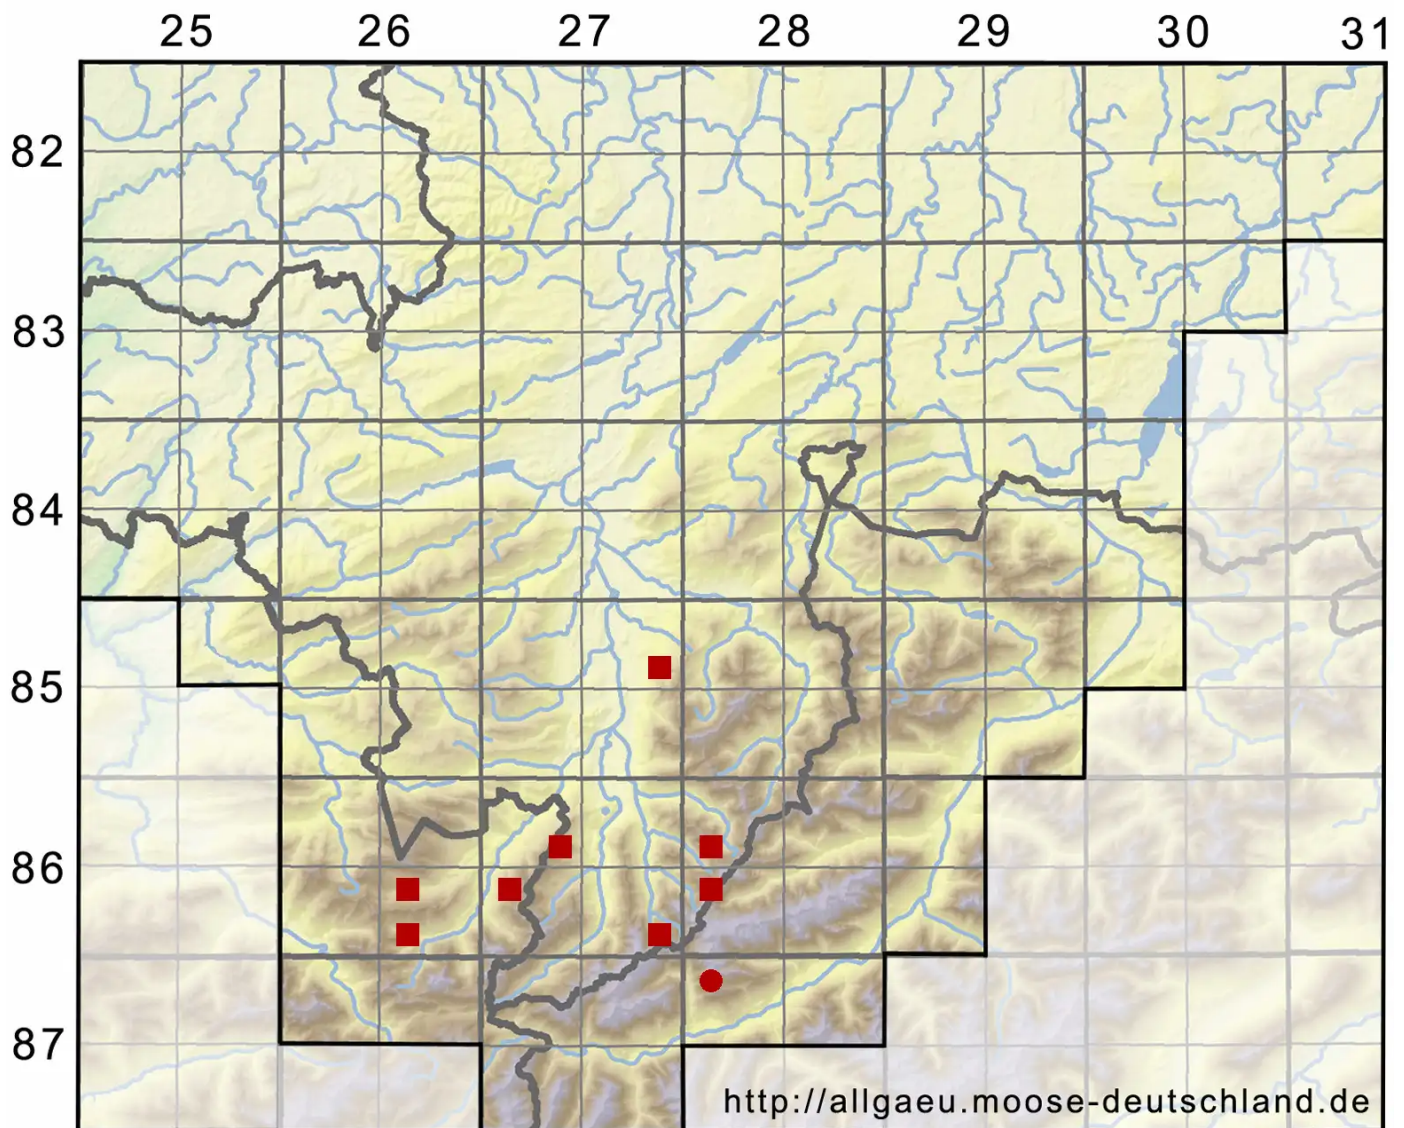

# *Lescuraea radicata* (Mitt.) Mönk.

Bewurzeltetes Streifenmoos

Legende:

**Symbole:**

Ausgefülltes Symbol:  
Zeitraum von 1980 bis heute (Aktuelle Angabe)

Leeres Symbol:  
Zeitraum vor 1980 (Altangabe)

Quadrat: Herbarbeleg