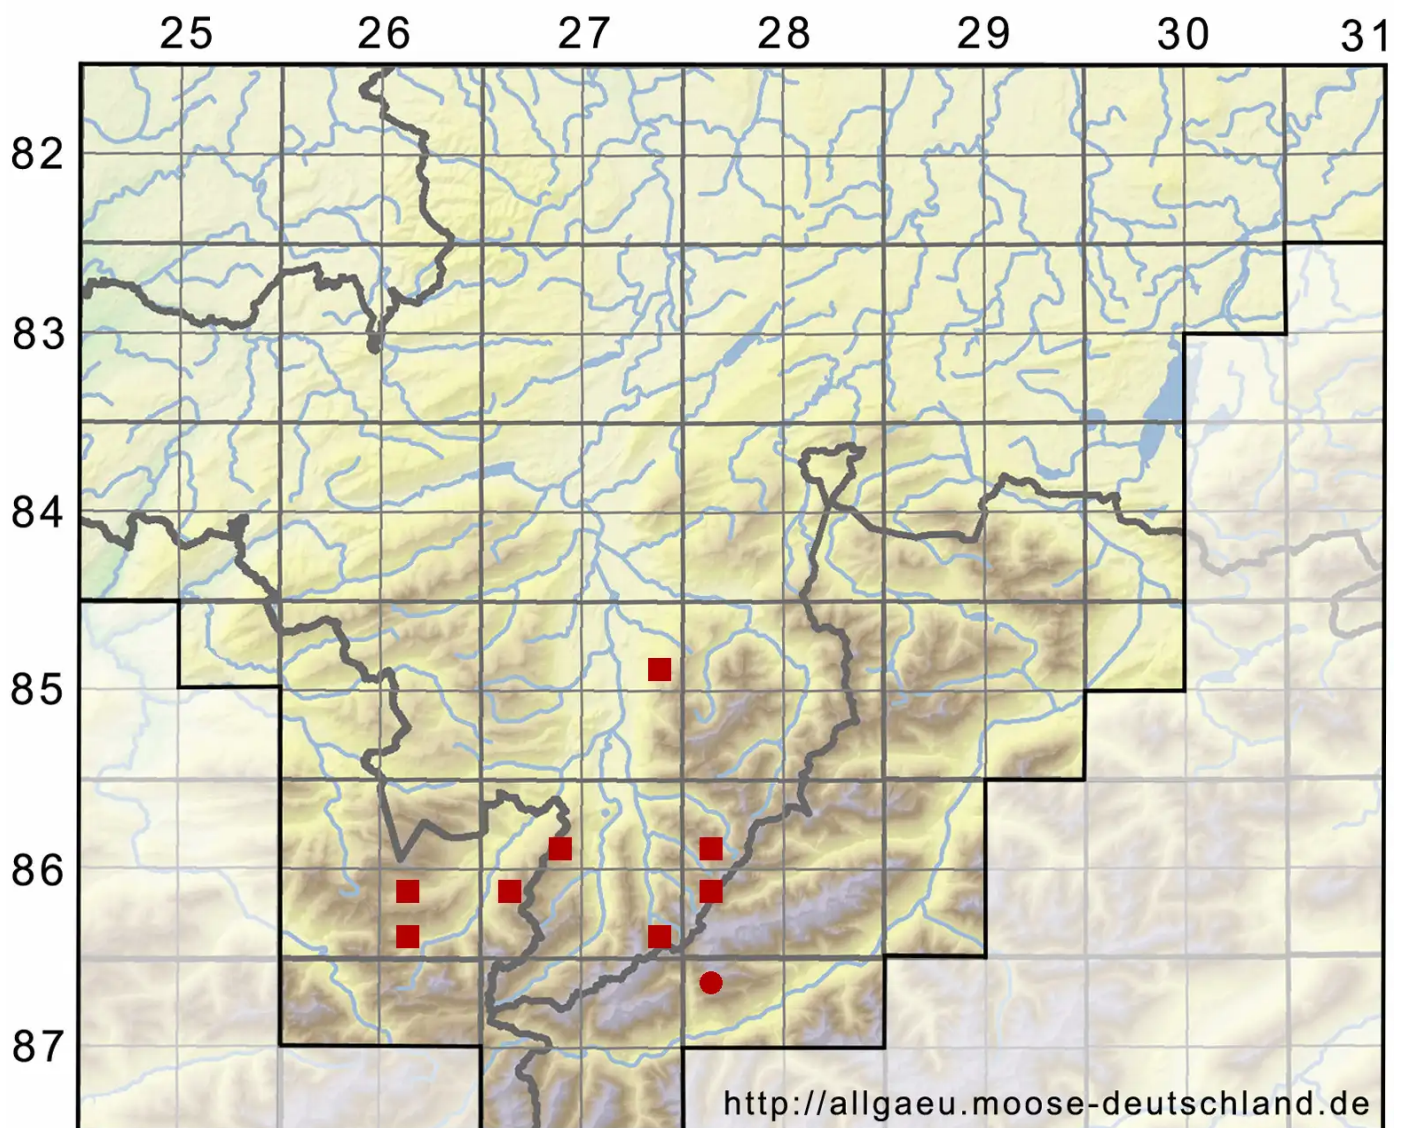

# *Lescuraea radicata* (Mitt.) Mönk.

Bewurzelttes Streifenmoos

Legende:

**Symbole:**

Ausgefülltes Symbol:  
Zeitraum von 1980 bis heute (Aktuelle Angabe)

Leeres Symbol:  
Zeitraum vor 1980 (Altangabe)

Quadrat: Herbarbeleg