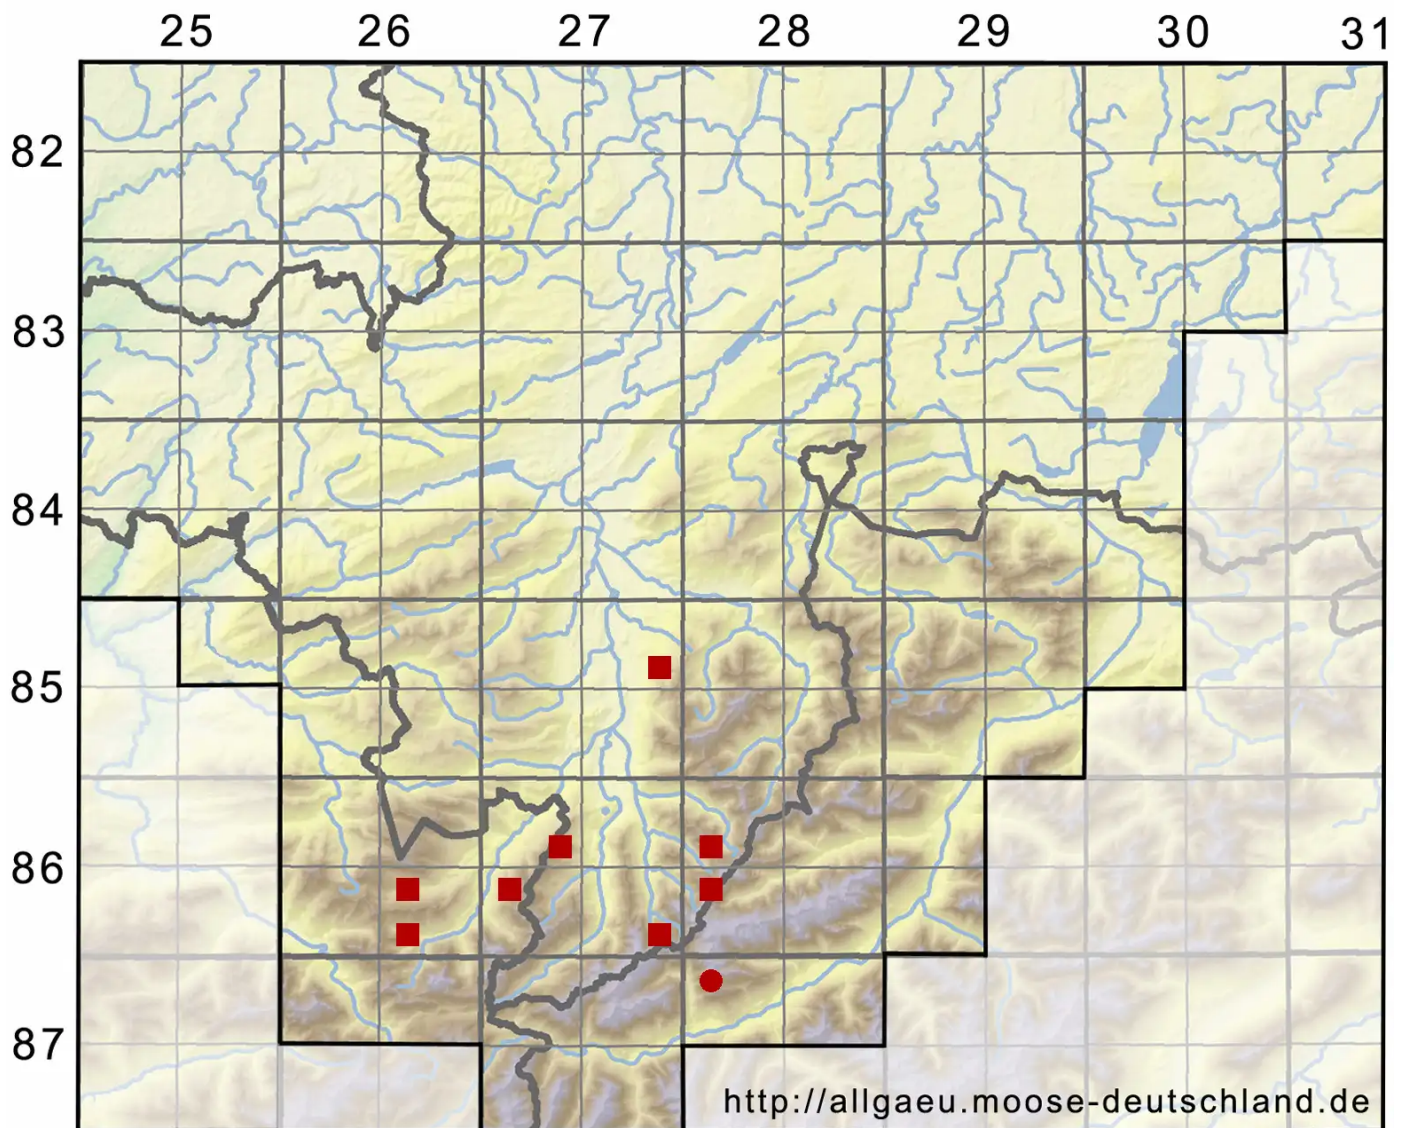

Lescuraea radicata (Mitt.) Mönk.

Bewurzelttes Streifenmoos

Legende:

- Symbole:**
- Ausgefülltes Symbol:
Zeitraum von 1980 bis heute (Aktuelle Angabe)
 - Leeres Symbol:
Zeitraum vor 1980 (Altangabe)
 - Quadrat: Herbarbeleg