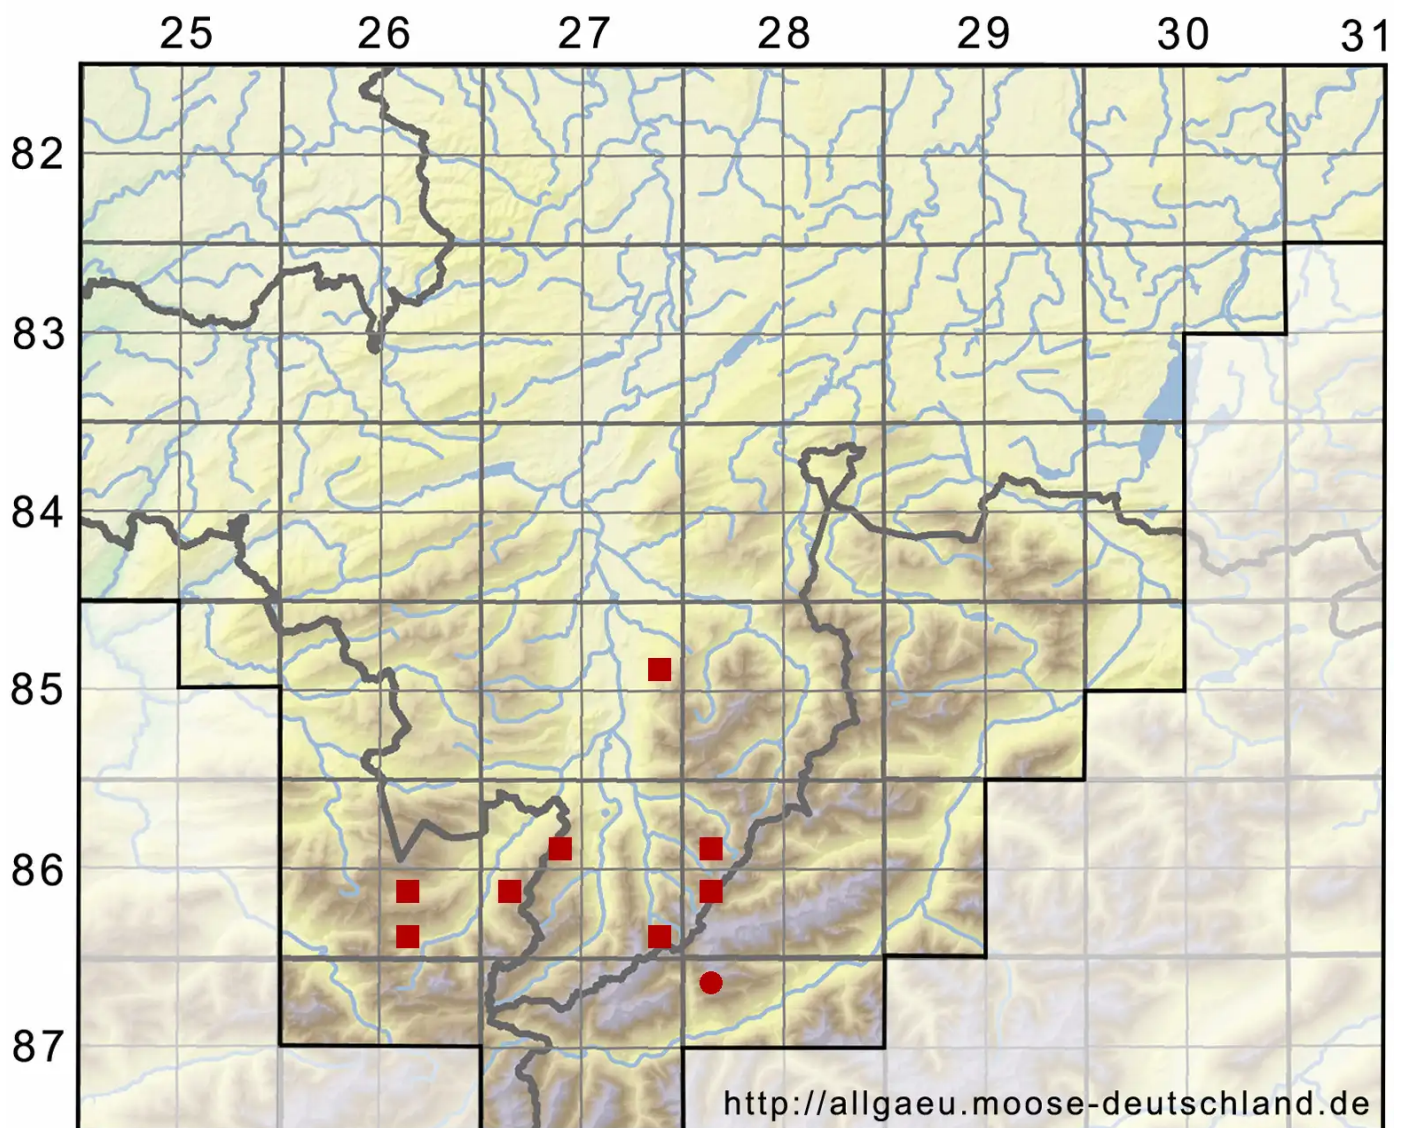

Lescuraea radicata (Mitt.) Mönk.

Bewurzeltetes Streifenmoos

Legende:

- Symbole:**
- Ausgefülltes Symbol:
Zeitraum von 1980 bis heute (Aktuelle Angabe)
 - Leeres Symbol:
Zeitraum vor 1980 (Altangabe)
 - Quadrat: Herbarbeleg