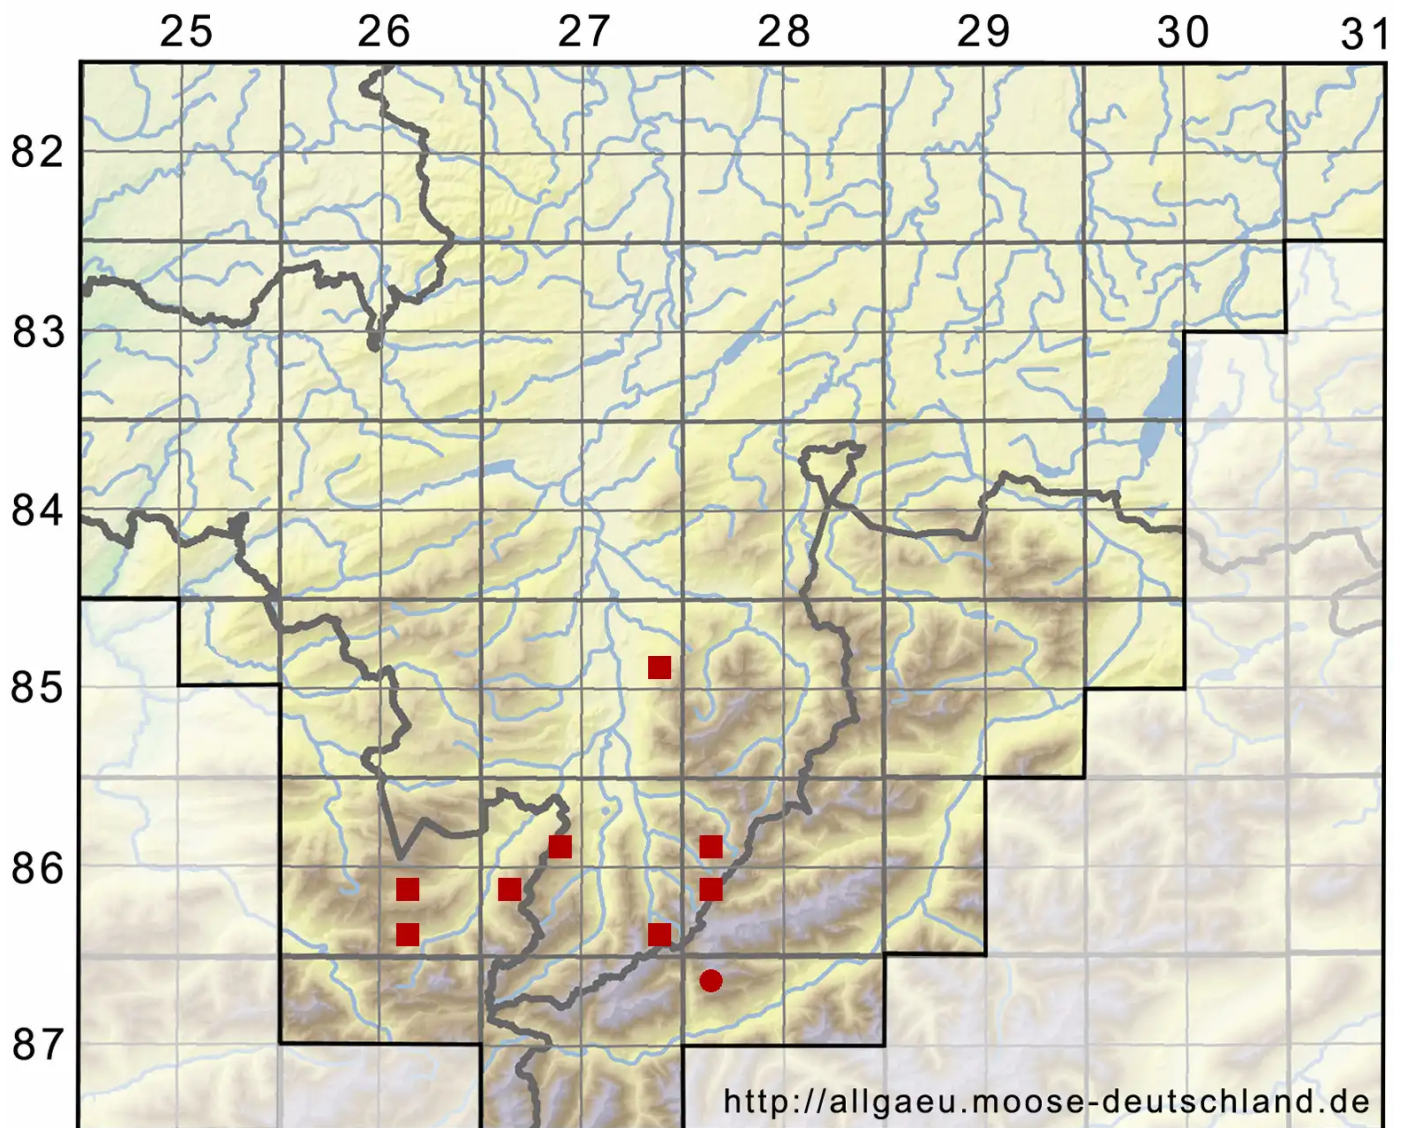

# *Lescuraea radicata* (Mitt.) Mönk.

Bewurzeltetes Streifenmoos

Legende:

**Symbole:**

Ausgefülltes Symbol:  
Zeitraum von 1980 bis heute (Aktuelle Angabe)

Leeres Symbol:  
Zeitraum vor 1980 (Altangabe)

Quadrat: Herbarbeleg